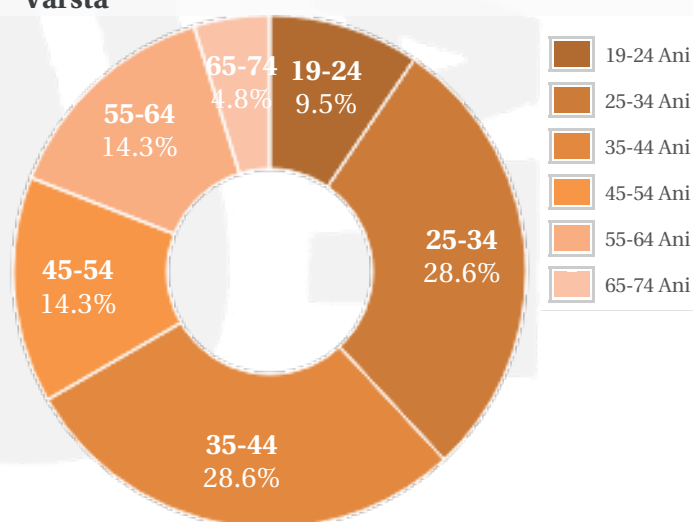

Contractor SATI:	Times New Roman Media
Director General:	Calin Petrar
Reprezentant BRAT:	Calin Petrar
Adresa	Bucuresti, Bdul Lascar Catargiu nr. 47-53, Biroul 5, Et.6, Sector 1
Telefon:	-
E-mail:	calin.petrar@timesnewroman.ro
Regie Publicitate:	Internet Corp
Departament Publicitate:	-

Profil general Gen Varsta Categorie sociala ESOMAR

Gen

Varsta

Categorie sociala ESOMAR