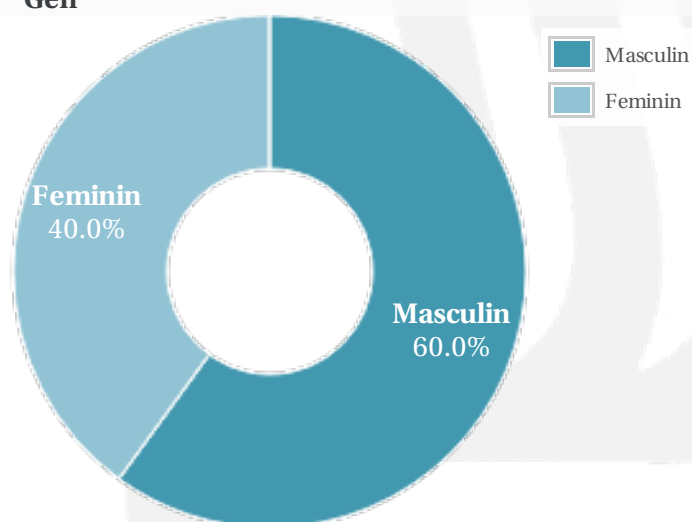

Contractor SATI:	Times New Roman Media
Director General:	Calin Petrar
Reprezentant BRAT:	Calin Petrar
Adresa	Bucuresti, Bdul Lascar Catargiu nr. 47-53, Biroul 5, Et.6, Sector 1
Telefon:	-
E-mail:	calin.petrar@timesnewroman.ro
Regie Publicitate:	Internet Corp
Departament Publicitate:	-

Profil general Gen Varsta Categorie sociala ESOMAR

Gen