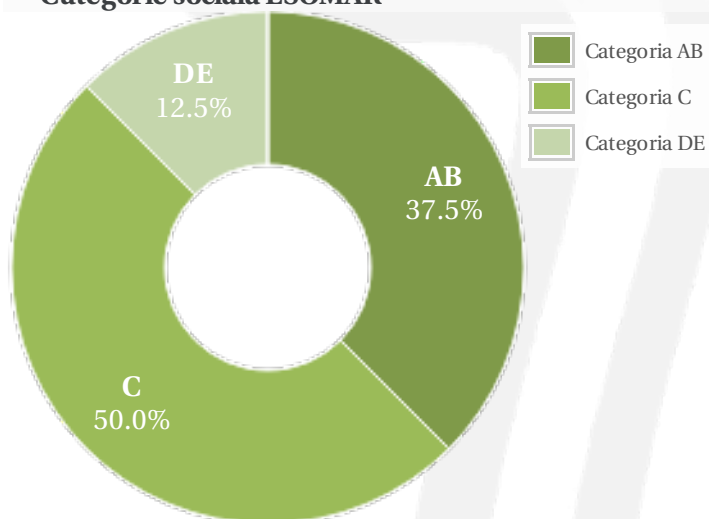

Profil general Gen Varsta Categorie sociala ESOMAR

Gen

Varsta

Categorie sociala ESOMAR

Profil audienta: 1-31 August 2020

Grup	Grup tinta	Vizitatori pe Saptamana (VpS)		Index afinitate
		Mii persoane	Structura (%)	
Gen	Masculin	10	60.3	118
	Feminin	7	39.7	80
Varsta	14-18 Ani	-	2	46
	19-24 Ani	2	11.9	82
	25-34 Ani	5	33	133
	35-44 Ani	4	26.2	103
	45-54 Ani	3	16.3	98
	55-64 Ani	2	9.1	82
	65-74 Ani	-	1.5	42
Categorii sociale ESOMAR	Categoria AB	6	39.4	136
	Categoria C	8	46.4	130
	Categoria DE	2	14.2	40