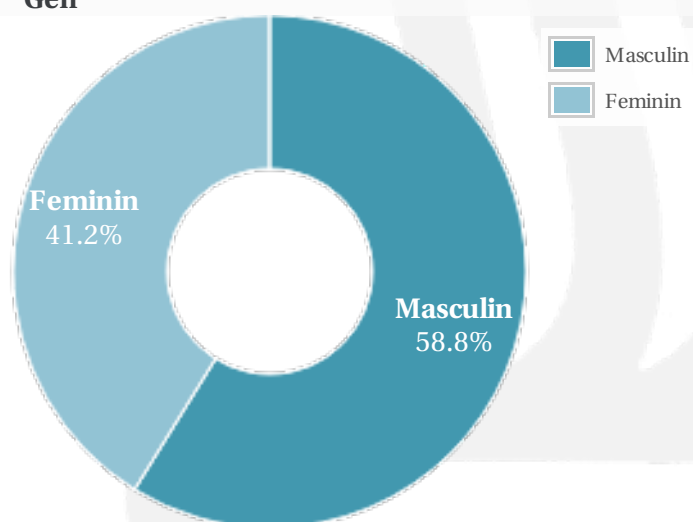

Profil general Gen Varsta Categorie sociala ESOMAR

Gen

Varsta

Categorie sociala ESOMAR

Profil audienta: 1-31 August 2020

Grup	Grup tinta	Vizitatori pe Saptamana (VpS)		Index afinitate
		Mii persoane	Structura (%)	
Gen	Masculin	10	60.3	118
	Feminin	7	39.7	80
Varsta	14-18 Ani	-	2	46
	19-24 Ani	2	11.9	82
	25-34 Ani	5	33	133
	35-44 Ani	4	26.2	103
	45-54 Ani	3	16.3	98
	55-64 Ani	2	9.1	82
	65-74 Ani	-	1.5	42
Categorii sociale ESOMAR	Categoria AB	6	39.4	136
	Categoria C	8	46.4	130
	Categoria DE	2	14.2	40