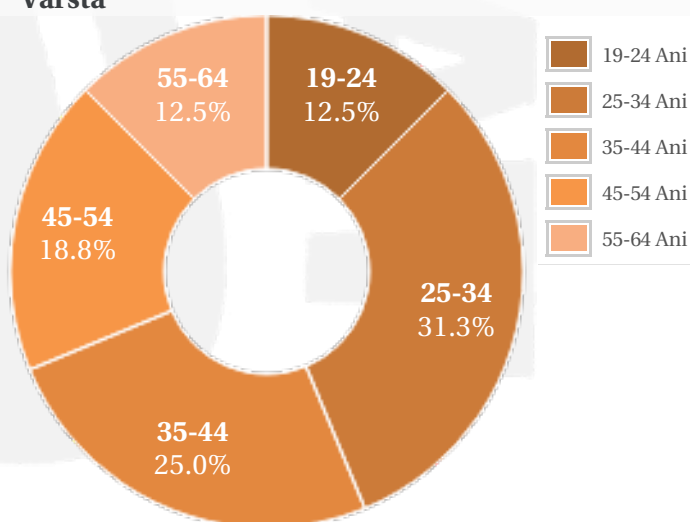

Profil general Gen Varsta Categorie sociala ESOMAR

Gen

Varsta

Categorie sociala ESOMAR

Profil audienta: 1-31 August 2020

Grup	Grup tinta	Vizitatori pe Saptamana (VpS)		Index afinitate
		Mii persoane	Structura (%)	
Gen	Masculin	10	60.3	118
	Feminin	7	39.7	80
Varsta	14-18 Ani	-	2	46
	19-24 Ani	2	11.9	82
	25-34 Ani	5	33	133
	35-44 Ani	4	26.2	103
	45-54 Ani	3	16.3	98
	55-64 Ani	2	9.1	82
	65-74 Ani	-	1.5	42
Categorii sociale ESOMAR	Categoria AB	6	39.4	136
	Categoria C	8	46.4	130
	Categoria DE	2	14.2	40