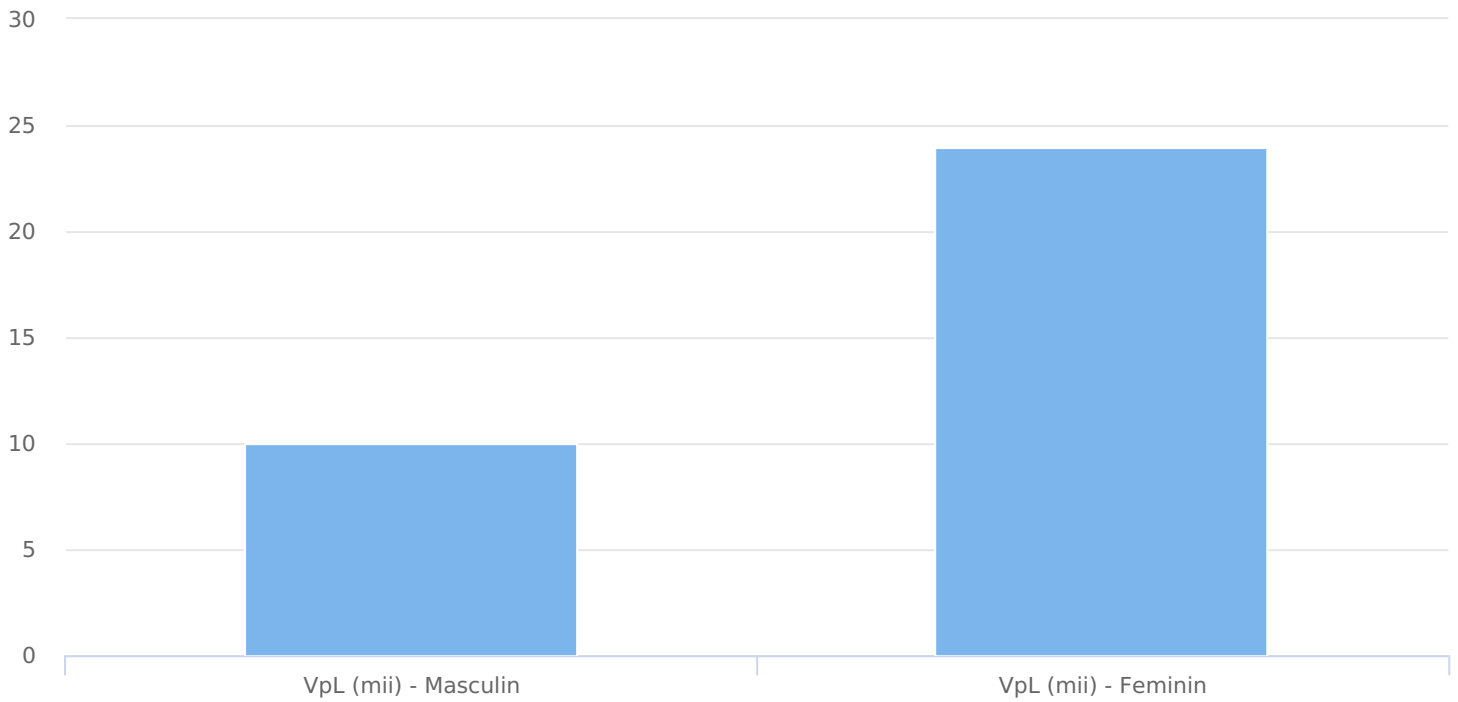

E-mail: vasiletoma14@yahoo.com

Regie publicitate: -

Departament publicitate: Grigore Ioan

SATI Iulie 2024

● Vizitatori pe luna (persoane)

Grup	Grup țintă	Vizitatori pe Lună (VpL)		Index afinitate
		Mii persoane	Structura	
Total	Total	34	100	100
Gen	Masculin	10	29,2	60
	Feminin	24	70,8	137
Vârsta	16-18 ani	1	2,6	43
	19-24 ani	2	6,2	68
	25-34 ani	6	18,4	102
	35-44 ani	9	26,2	118
	45-54 ani	7	21,7	89
	55-64 ani	5	16,2	116
	65-74 ani	3	8,7	128
Categorie socială ESOMAR	Categoria AB	10	30,5	113
	Categoria C	12	34,9	116

Grup	Grup țintă	Vizitatori pe Lună (VpL)		Index afinitate
		Mii persoane	Structura	
	Categoria DE	12	34,6	80