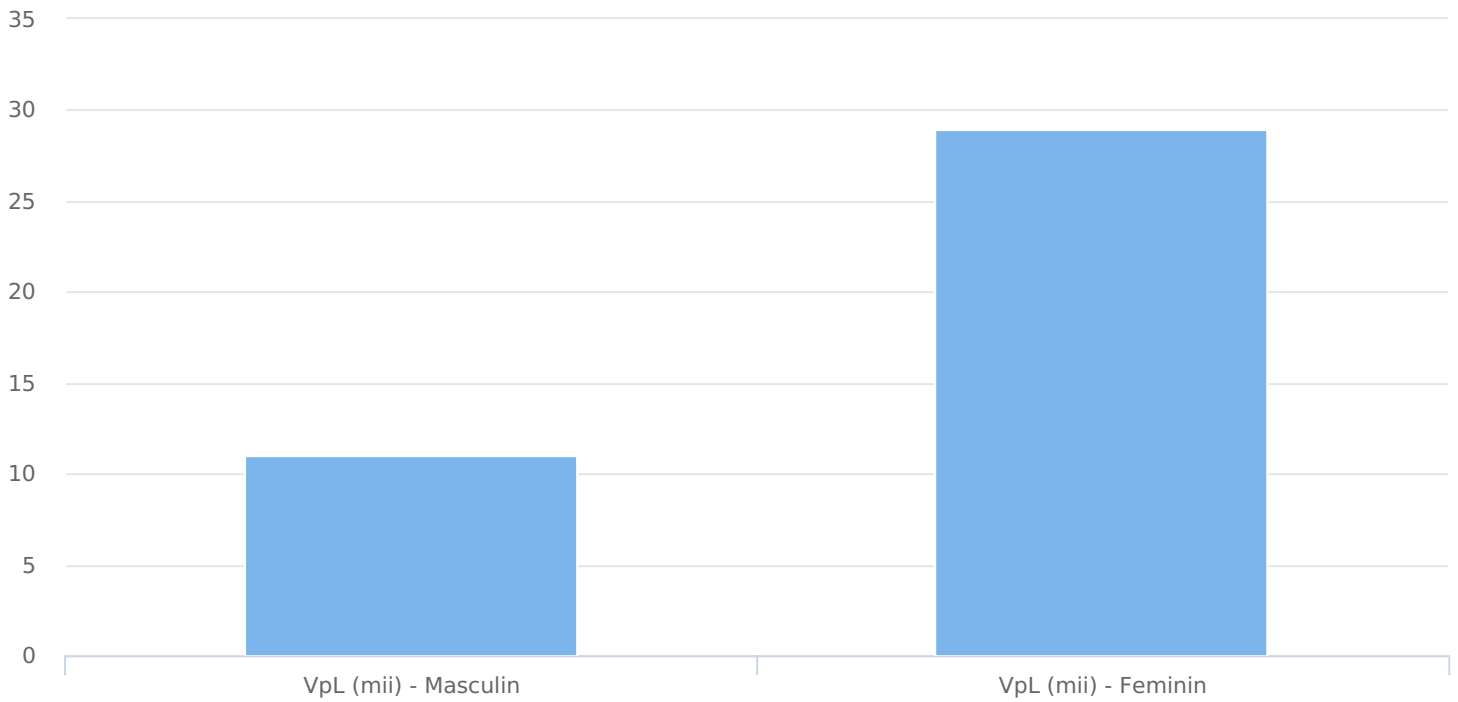

Departament publicitate: Grigore Ioan

SATI Februarie 2025

● Vizitatori pe luna (persoane)

Grup	Grup țintă	Vizitatori pe Lună (VpL)		Index afinitate
		Mii persoane	Structura	
Total	Total	40	100	100
Gen	Masculin	11	26,6	54
	Feminin	29	73,4	143
Vârsta	16-18 ani	1	2,1	42
	19-24 ani	4	8,9	87
	25-34 ani	6	14,9	83
	35-44 ani	9	23,1	106
	45-54 ani	11	26,6	114
	55-64 ani	6	14,3	103
	65-74 ani	4	10,1	119
Categorie socială ESOMAR	Categoria AB	8	21,2	75
	Categoria C	12	31	107

Grup	Grup țintă	Vizitatori pe Lună (VpL)		Index afinitate
		Mii persoane	Structura	
	Categoria DE	19	47,8	110