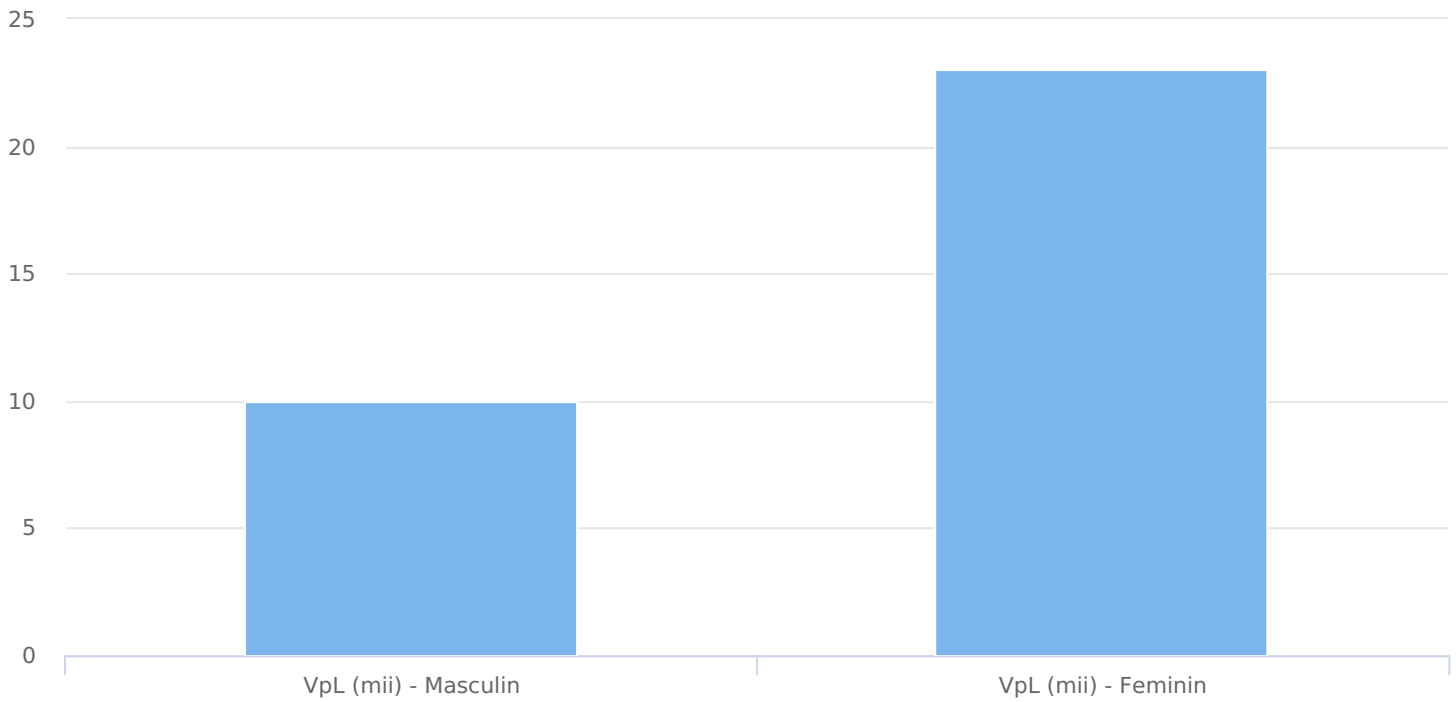

E-mail: vasiletoma14@yahoo.com

Regie publicitate: -

Departament publicitate: Grigore Ioan

SATI Decembrie 2024

● Vizitatori pe luna (persoane)

Grup	Grup țintă	Vizitatori pe Lună (VpL)		Index afinitate
		Mii persoane	Structura	
Total	Total	33	100	100
Gen	Masculin	10	29,1	59
	Feminin	23	70,9	139
Vârsta	16-18 ani	1	2,5	50
	19-24 ani	3	10,1	100
	25-34 ani	6	17	94
	35-44 ani	7	20,1	95
	45-54 ani	8	23,7	101
	55-64 ani	5	13,7	96
	65-74 ani	4	12,9	148
Categorie socială ESOMAR	Categoria AB	9	28,5	103
	Categoria C	15	44	130