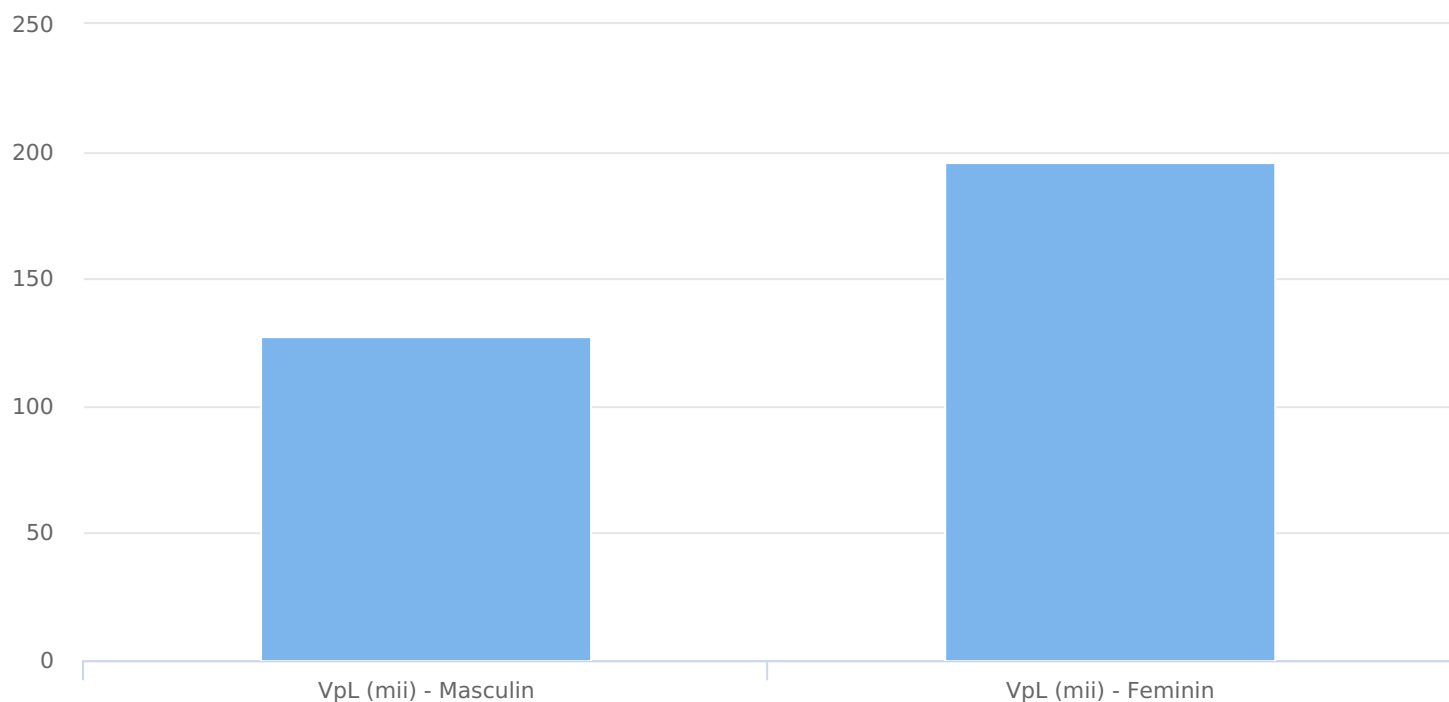

Audiență

ziaruldeiasi.ro

Categorie: Stiri si analize locale

ZIARUL DE IASI

LIDERUL PRESEI IEȘENE

ZIARUL DE IASI este liderul presei iesene, primul cotidian local auditat BRAT si inclus in Studiul National de Audienta. Editia on-line, www.ziaruldeiasi.ro, ofera o selectie a celor mai importante stiri ale zilei publicate in editia tiparita la care se adauga sectiuni de informatii utile, multimedia, RSS, newsletter, oferta de publicitate si o sectiune de arhiva cu acces gratuit. Echilibrata si bine structurata, editia on-line isi propune sa completeze editia tiparita oferind vizitatorilor o modalitate rapida si eficienta de a accesa o gama larga de informatii locale, nationale si internationale.

SATI Iulie 2024

● Vizitatori pe luna (persoane)

Grup	Grup țintă	Vizitatori pe Lună (VpL)		Index afinitate
		Mii persoane	Structura	
Total	Total	322	100	100
Gen	Masculin	127	39,3	80
	Feminin	196	60,7	117
Vârsta	16-18 ani	7	2,1	35
	19-24 ani	12	3,6	40
	25-34 ani	29	9,1	50
	35-44 ani	70	21,8	98
	45-54 ani	77	23,9	98
	55-64 ani	69	21,4	153
	65-74 ani	58	18,1	265
Categorie socială ESOMAR	Categoria AB	152	47,3	175
	Categoria C	99	30,7	102