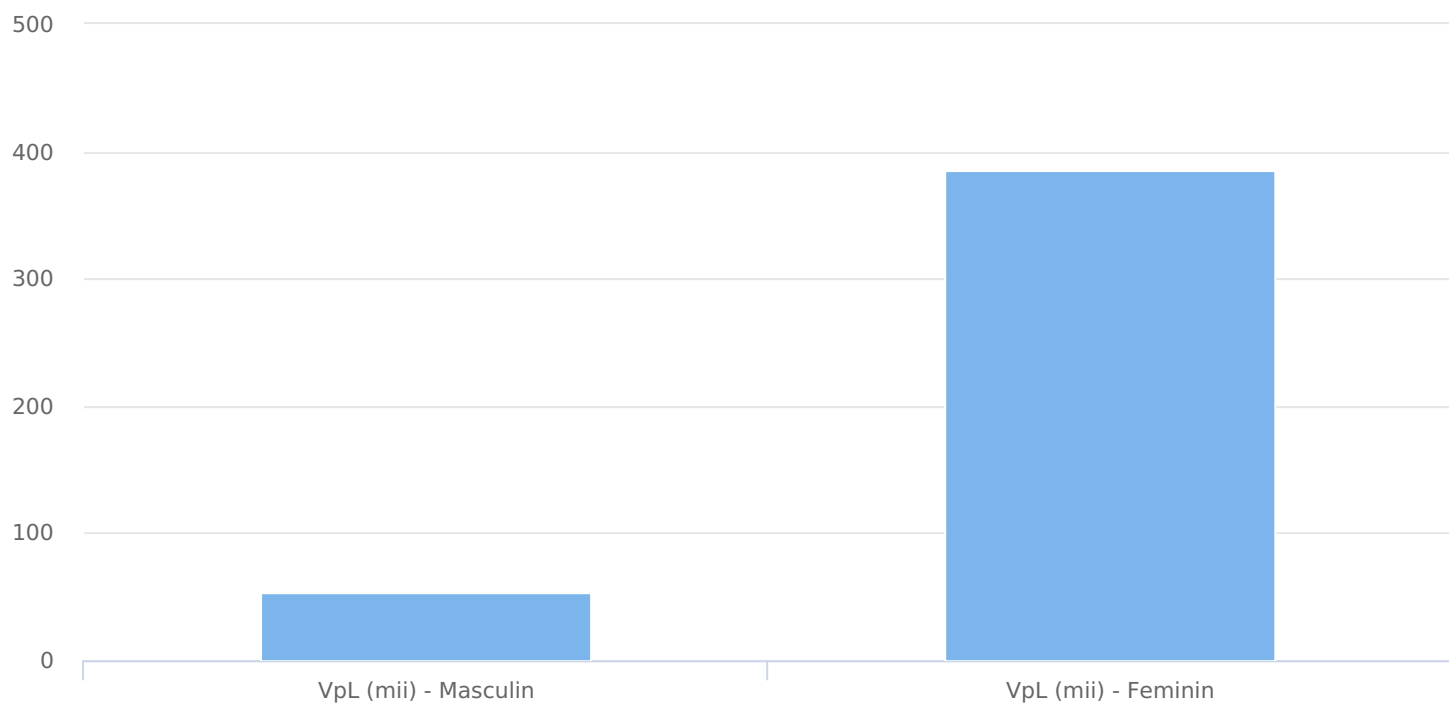

SATI Februarie 2025

● Vizitatori pe luna (persoane)

Grup	Grup țintă	Vizitatori pe Lună (VpL)		Index afinitate
		Mii persoane	Structura	
Total	Total	440	100	100
Gen	Masculin	54	12,4	25
	Feminin	385	87,6	170
Vârsta	16-18 ani	4	1	19
	19-24 ani	21	4,9	48
	25-34 ani	51	11,7	65
	35-44 ani	76	17,2	79
	45-54 ani	80	18,3	78
	55-64 ani	96	21,7	157
	65-74 ani	111	25,2	297
Categorie socială ESOMAR	Categoria AB	117	26,7	95
	Categoria C	167	38,1	132