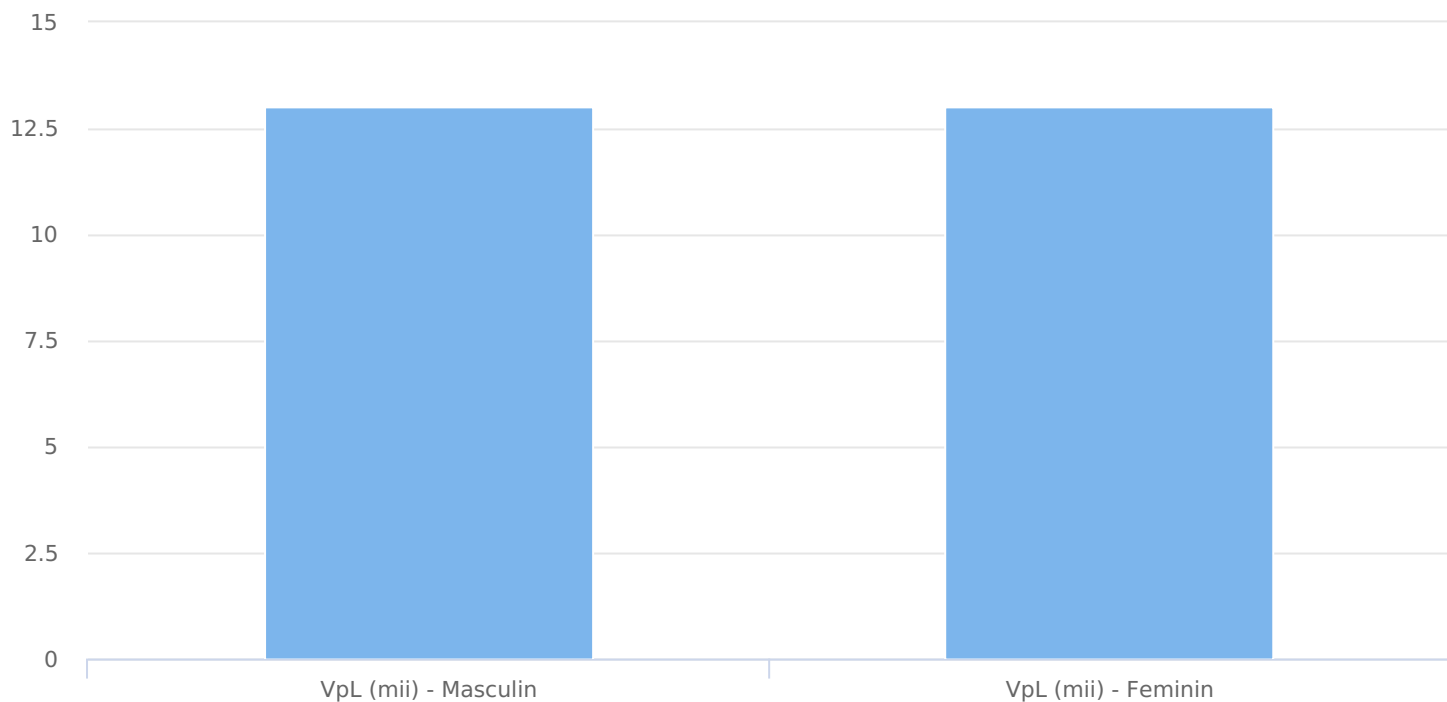

## SATI Martie 2025

www.tvrinfo.ro

● Vizitatori pe luna (persoane)

Grup

Grup țintă

Vizitatori pe Lună (VpL)

Mii persoane

Structura

Index afinitate

Grup	Grup țintă	Vizitatori pe Lună (VpL)		Index afinitate
		Mii persoane	Structura	
Total	Total	26	100	100
Gen	Masculin	13	50,4	103
	Feminin	13	49,6	96
Vârsta	16-18 ani	-	1,9	38
	19-24 ani	1	3,6	36
	25-34 ani	2	7,9	44
	35-44 ani	5	18,4	84
	45-54 ani	5	19,8	85
	55-64 ani	6	24,9	180
	65-74 ani	6	23,5	277
Categorie socială ESOMAR	Categoria AB	10	38,7	138
	Categoria C	9	34,5	119
	Categoria DE	7	26,8	61