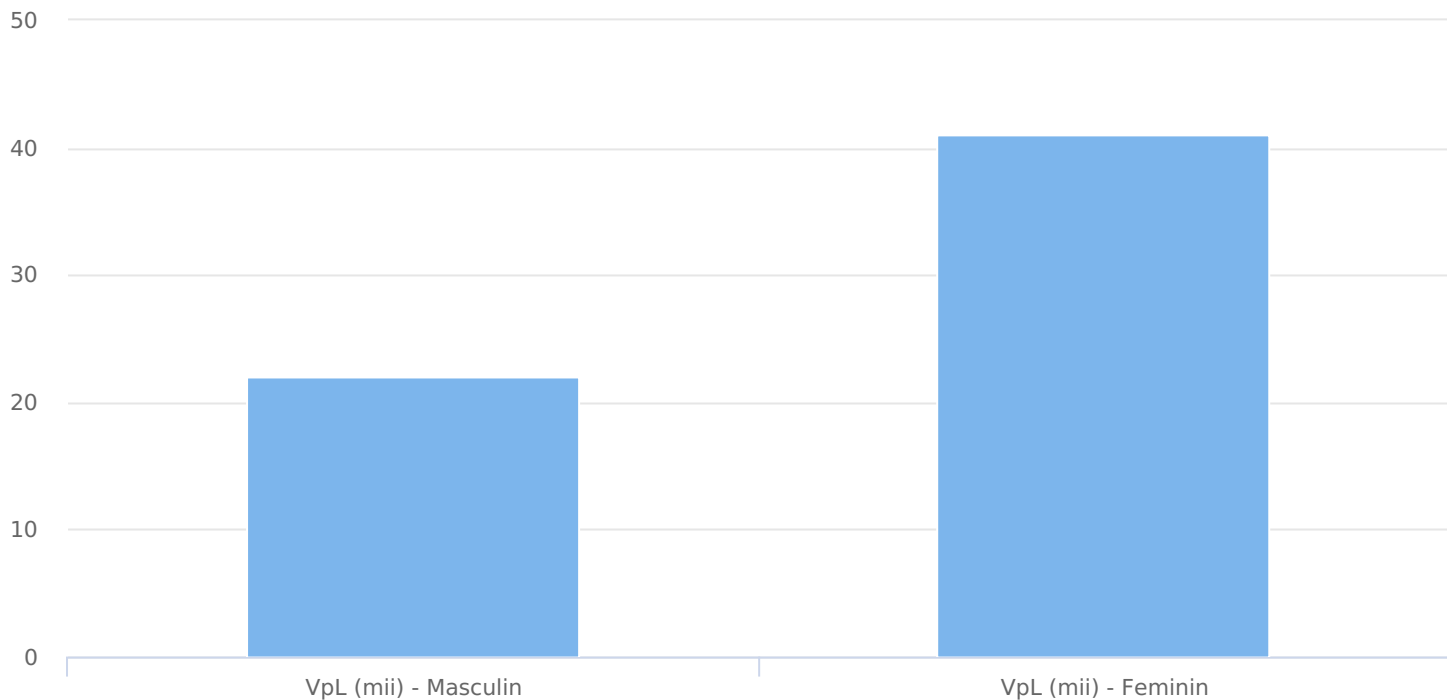

SATI Iulie 2024

www.tvrinfo.ro

● Vizitatori pe luna (persoane)

Grup

Grup țintă

Vizitatori pe Lună (VpL)

Mii persoane

Structura

Index afinitate

Grup	Grup țintă	Vizitatori pe Lună (VpL)		Index afinitate
		Mii persoane	Structura	
Total	Total	63	100	100
Gen	Masculin	22	35	72
	Feminin	41	65	126
Vârsta	16-18 ani	2	3,2	53
	19-24 ani	2	3,7	41
	25-34 ani	5	8,1	44
	35-44 ani	14	22,3	100
	45-54 ani	18	27,9	115
	55-64 ani	13	20,1	144
	65-74 ani	9	14,6	214
Categorie socială ESOMAR	Categoria AB	30	48,2	178
	Categoria C	21	33,6	111
	Categoria DE	11	18,2	42