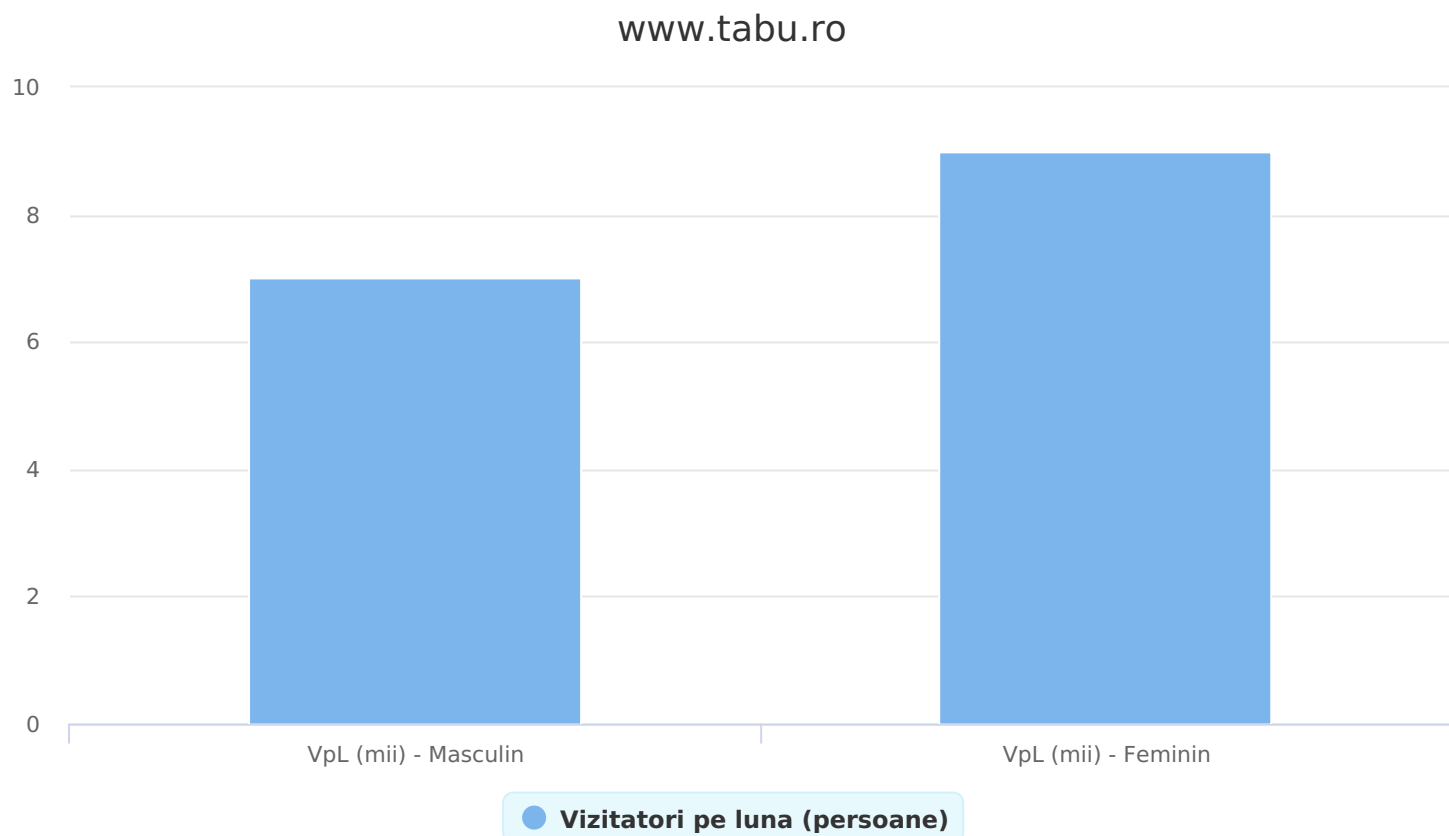

## SATI August 2020

Grup

Grup țintă

Vizitatori pe Lună (VpL)

Mii persoane

Structura

Index afinitate

Grup	Grup țintă	Vizitatori pe Lună (VpL)		Index afinitate
		Mii persoane	Structura	
Total	Total	16	100	100
Gen	Masculin	7	43,4	85
	Feminin	9	56,6	115
Vârsta	16-18 ani	1	7,1	163
	19-24 ani	2	10,4	72
	25-34 ani	3	18,3	73
	35-44 ani	4	26,1	102
	45-54 ani	2	14,9	89
	55-64 ani	3	16,5	149
	65-74 ani	1	6,7	191
Categorie socială ESOMAR	Categoria AB	7	43,9	151
	Categoria C	5	32,5	91
	Categoria DE	4	23,6	66