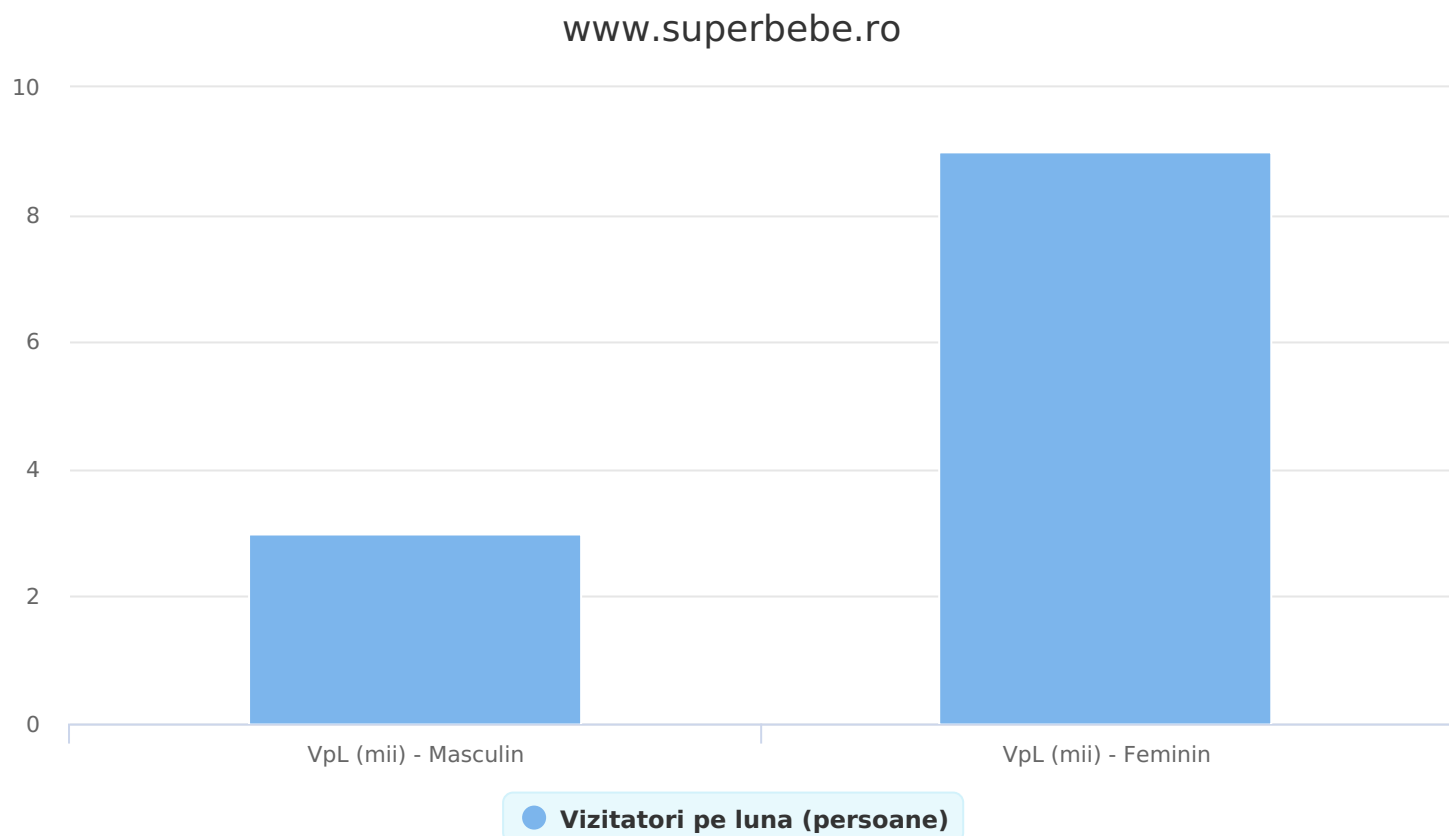

## SATI Octombrie 2023

Grup

Grup țintă

Vizitatori pe Lună (VpL)

Mii persoane

Structura

Index afinitate

Grup	Grup țintă	Vizitatori pe Lună (VpL)		Index afinitate
		Mii persoane	Structura	
Total	Total	12	100	100
Gen	Masculin	3	23,6	48
	Feminin	9	76,4	148
Vârsta	16-18 ani	1	9,2	166
	19-24 ani	2	17,2	168
	25-34 ani	2	14,1	71
	35-44 ani	2	16,8	70
	45-54 ani	3	28,3	128
	55-64 ani	1	9,6	81
	65-74 ani	1	4,8	68
Categorie socială ESOMAR	Categoria AB	2	19	83
	Categoria C	4	31,8	121
	Categoria DE	6	49,2	96