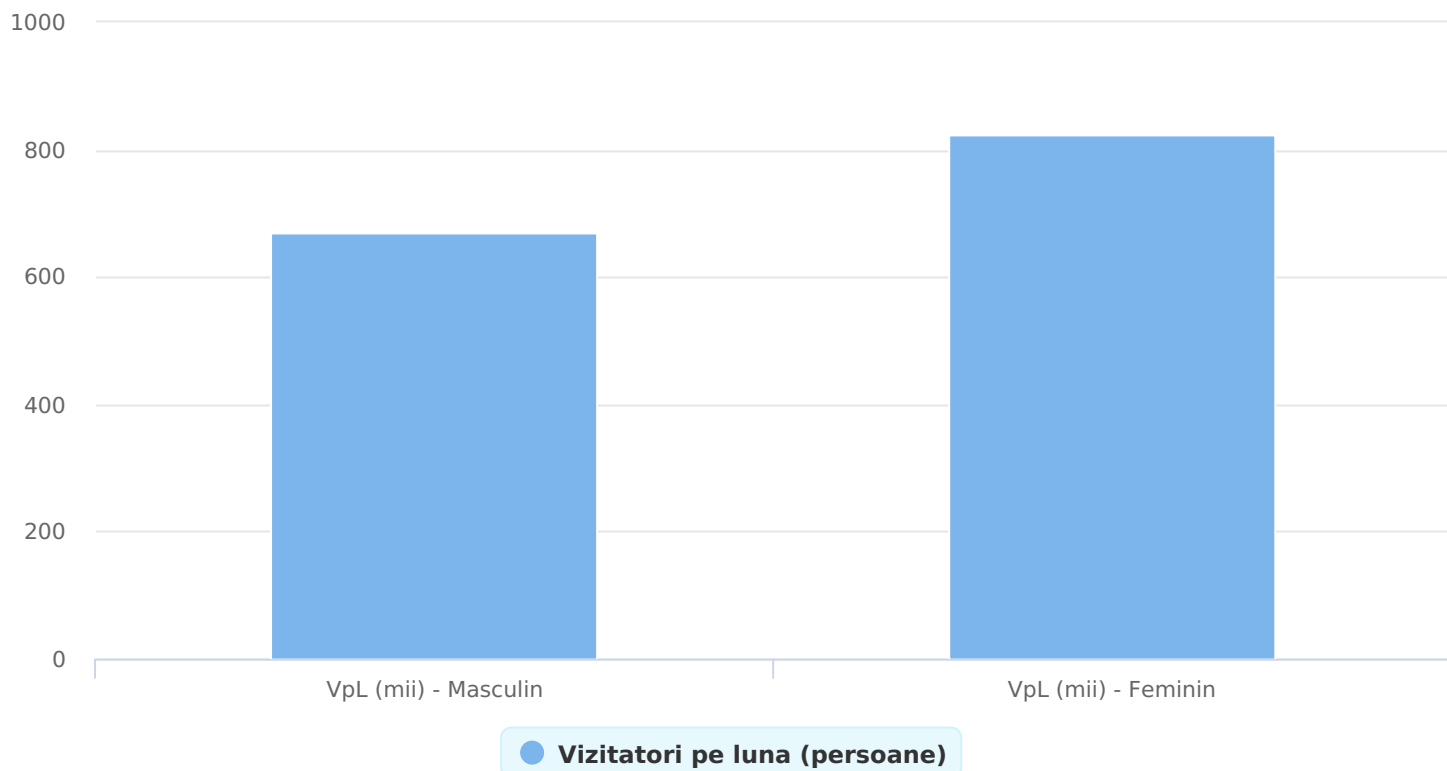

Audiență

stirileprotv.ro

Categorie: Stiri generale

Stirileprotv.ro – spectacolul vietii!

Toate stirile din lume - 24 din 24,
7 din 7, la tv, on-line si pe mobil!

Cea mai mare videoteca full
screen plina de stiri, zvonuri si
informatii incendiare! Citeste,
voteaza si comenteaza!

SATI Septembrie 2024

www.stirileprotv.ro

Grup	Grup țintă	Vizitatori pe Lună (VpL)		Index afinitate
		Mii persoane	Structura	
Total	Total	1.493	100	100
Gen	Masculin	669	44,8	93
	Feminin	824	55,2	105
Vârsta	16-18 ani	21	1,4	32
	19-24 ani	84	5,6	50
	25-34 ani	174	11,7	64
	35-44 ani	375	25,1	119
	45-54 ani	317	21,2	97
	55-64 ani	345	23,1	151
	65-74 ani	176	11,8	141
Categorie socială ESOMAR	Categoria AB	390	26,1	81
	Categoria C	679	45,5	161
	Categoria DE	424	28,4	71