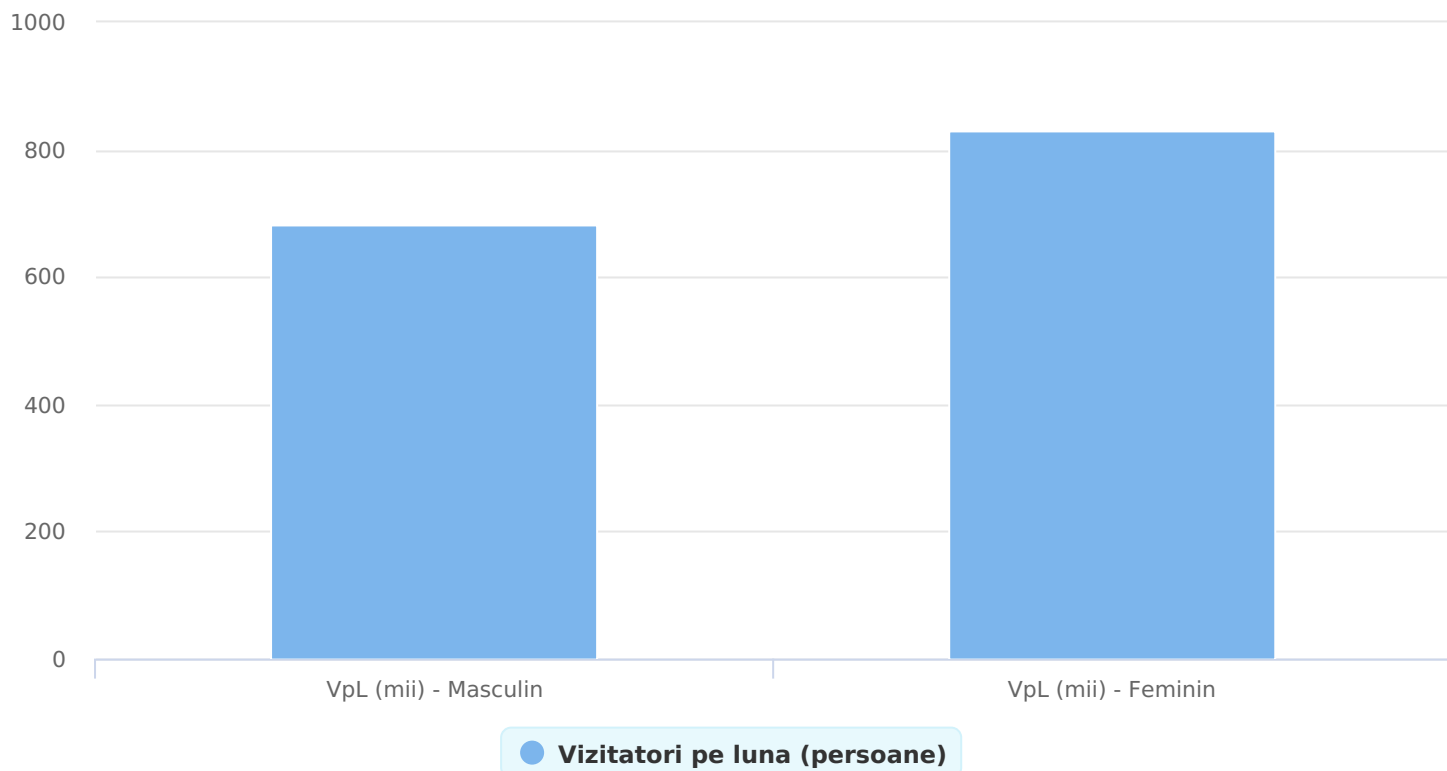

SATI Iulie 2025

www.stirileprotv.ro