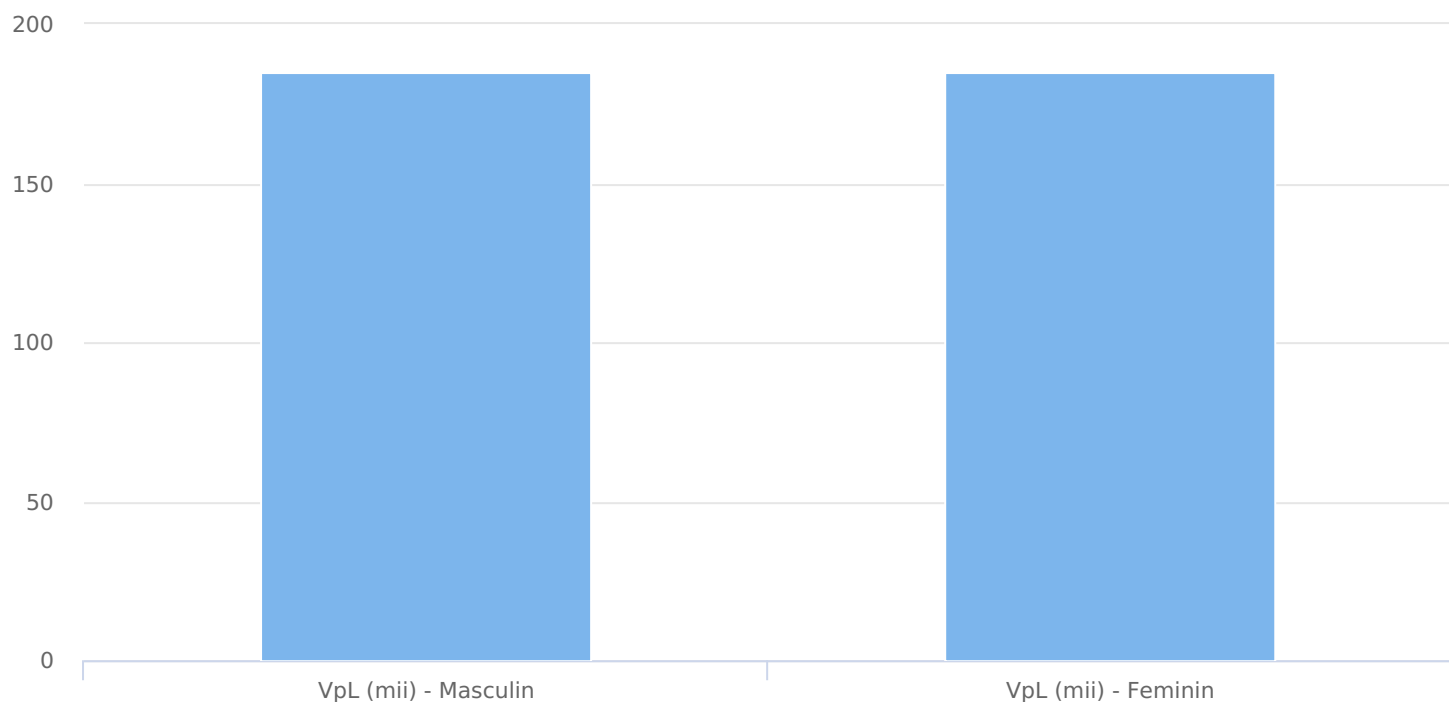

SATI Octombrie 2024

● Vizitatori pe luna (persoane)

Grup	Grup țintă	Vizitatori pe Lună (VpL)		Index afinitate
		Mii persoane	Structura	
Total	Total	370	100	100
Gen	Masculin	185	50	104
	Feminin	185	50	96
Vârsta	16-18 ani	2	0,7	15
	19-24 ani	12	3,2	29
	25-34 ani	28	7,6	41
	35-44 ani	35	9,4	44
	45-54 ani	93	25,1	114
	55-64 ani	98	26,4	173
	65-74 ani	102	27,6	331
Categorie socială ESOMAR	Categoria AB	167	45,2	141
	Categoria C	136	36,8	130