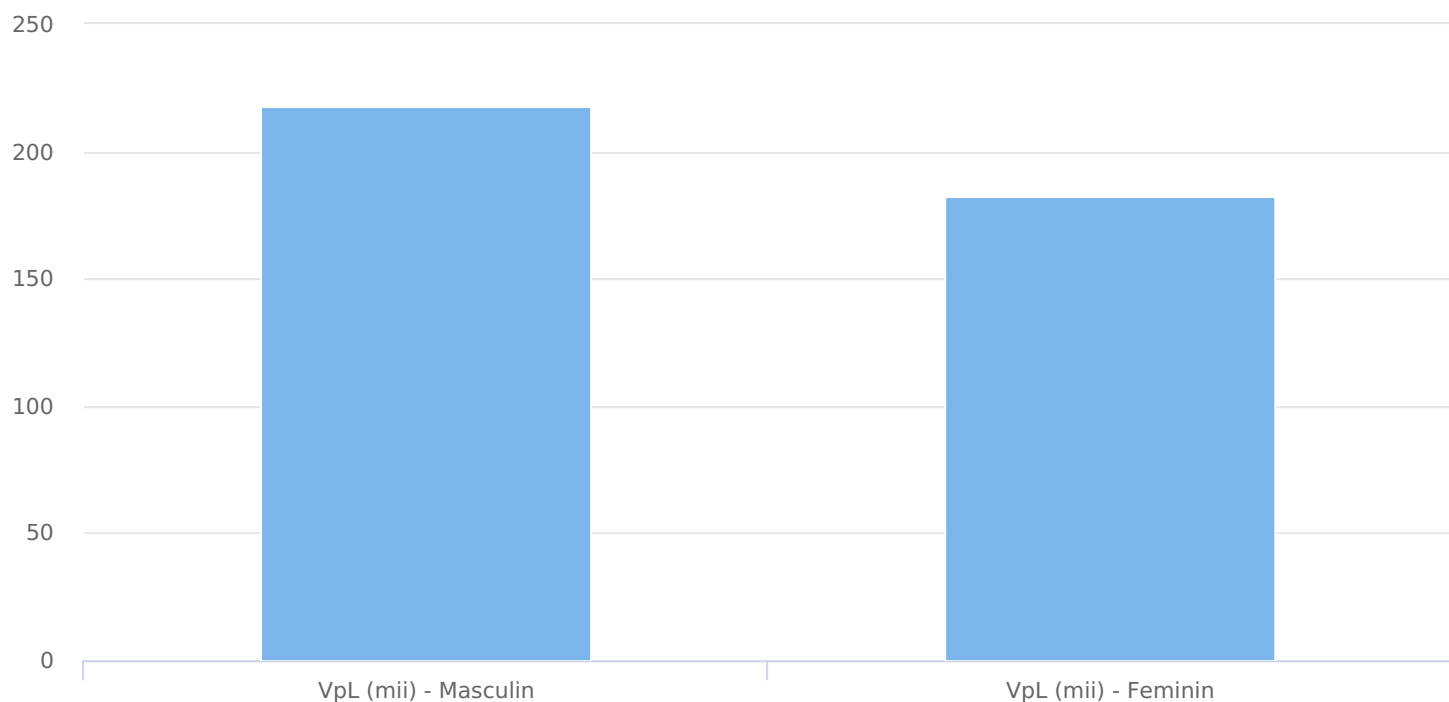

SATI Iulie 2024

● Vizitatori pe luna (persoane)

Grup	Grup țintă	Vizitatori pe Lună (VpL)		Index afinitate
		Mii persoane	Structura	
Total	Total	401	100	100
Gen	Masculin	218	54,5	112
	Feminin	182	45,5	88
Vârsta	16-18 ani	7	1,6	27
	19-24 ani	9	2,3	25
	25-34 ani	33	8,2	45
	35-44 ani	88	22	99
	45-54 ani	98	24,5	101
	55-64 ani	90	22,4	160
	65-74 ani	76	19,1	279
Categorie socială ESOMAR	Categoria AB	177	44,2	163
	Categoria C	124	31	103