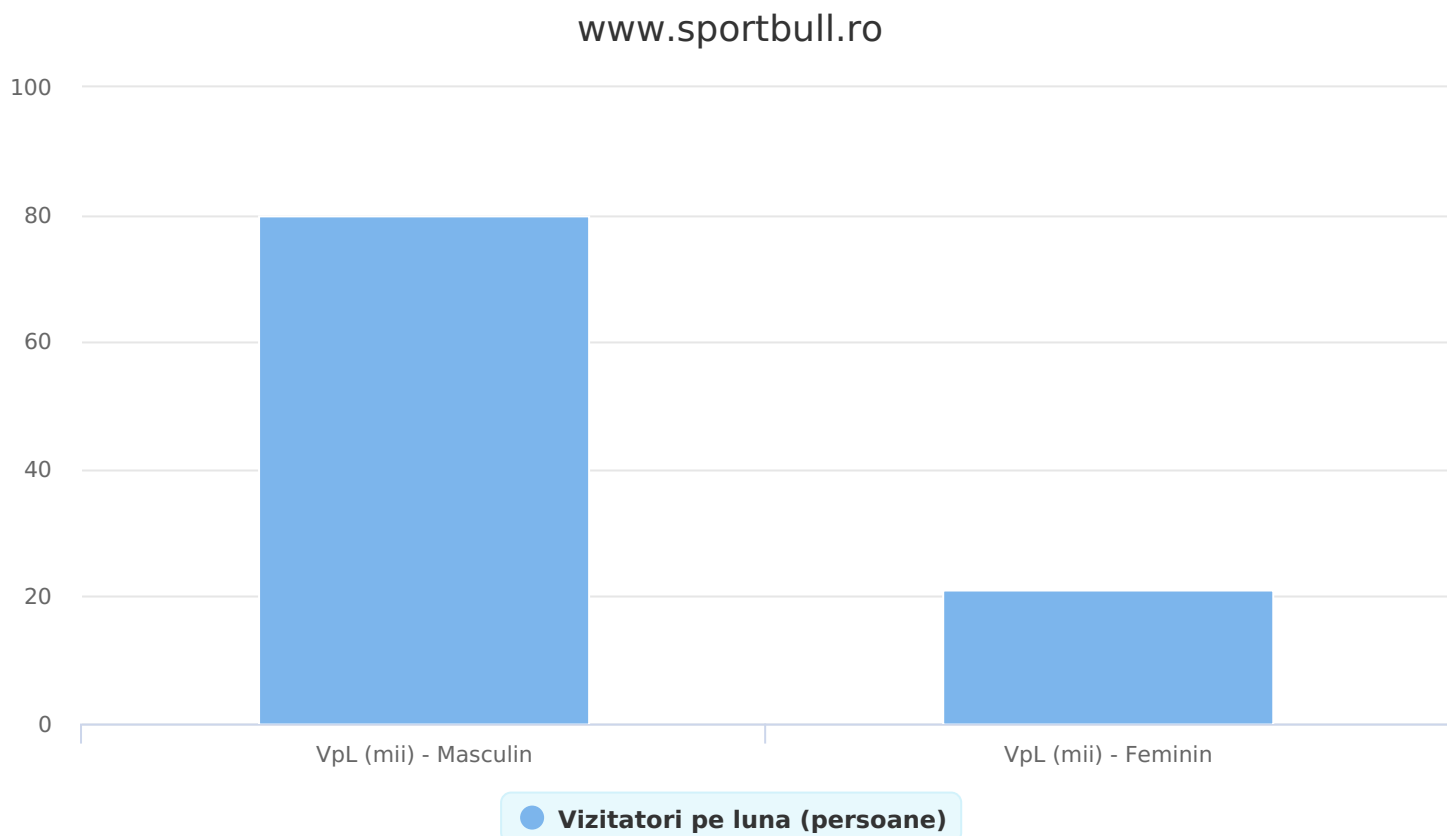

SATI Iulie 2024

Grup

Grup țintă

Vizitatori pe Lună (VpL)

Mii persoane

Structura

Index afinitate

Grup	Grup țintă	Vizitatori pe Lună (VpL)		Index afinitate
		Mii persoane	Structura	
Total	Total	101	100	100
Gen	Masculin	80	79,3	163
	Feminin	21	20,7	40
Vârsta	16-18 ani	1	0,5	8
	19-24 ani	2	1,9	21
	25-34 ani	5	4,5	24
	35-44 ani	30	29,3	132
	45-54 ani	25	24,2	99
	55-64 ani	19	19,1	137
	65-74 ani	21	20,5	300
Categorie socială ESOMAR	Categoria AB	49	48,4	179
	Categoria C	29	28,3	94
	Categoria DE	24	23,3	54