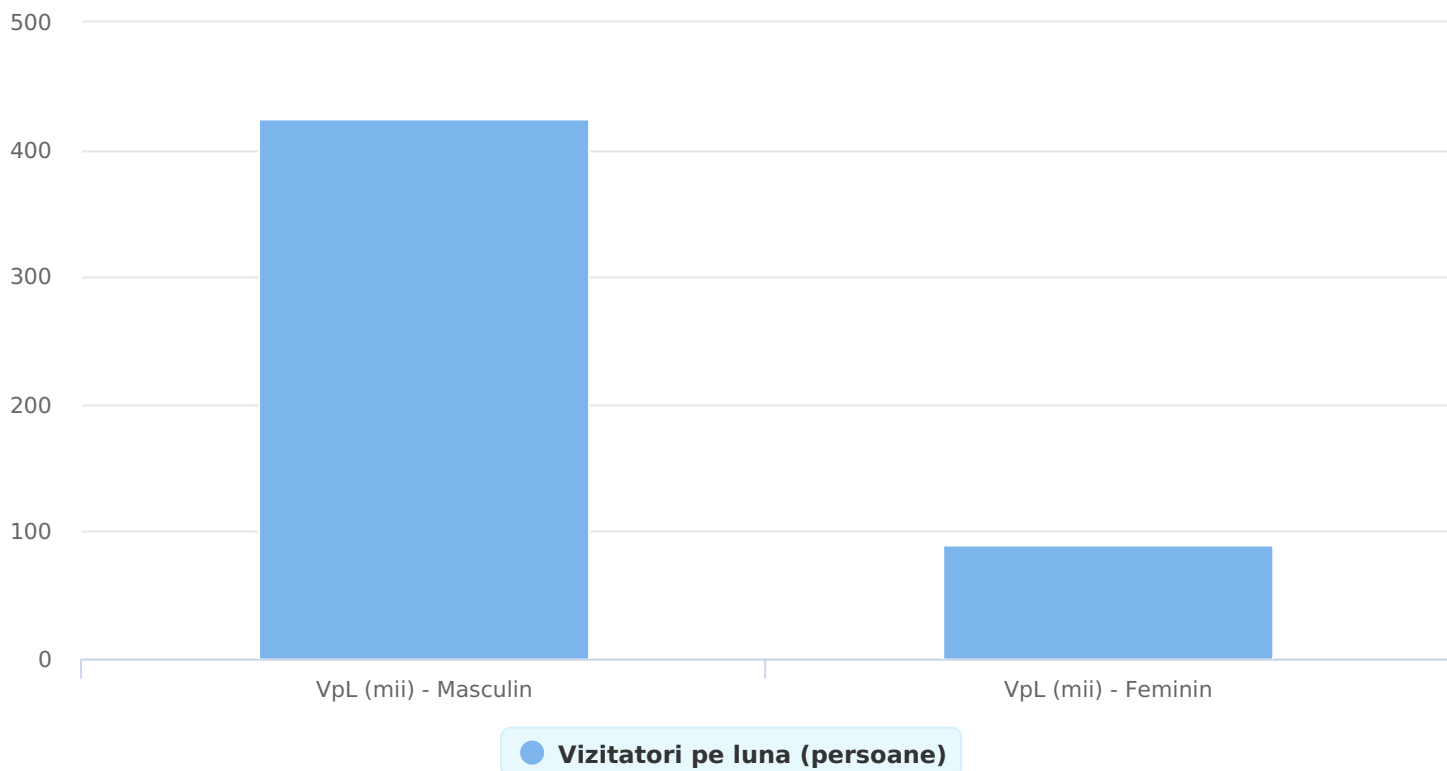

SATI Octombrie 2024

www.sport.ro

Grup	Grup țintă	Vizitatori pe Lună (VpL)		Index afinitate
		Mii persoane	Structura	
Total	Total	513	100	100
Gen	Masculin	424	82,6	172
	Feminin	89	17,4	33
Vârsta	16-18 ani	1	0,2	5
	19-24 ani	13	2,6	23
	25-34 ani	102	19,9	109
	35-44 ani	67	13,1	62
	45-54 ani	160	31,2	143
	55-64 ani	56	11	71
	65-74 ani	113	22	264
Categorie socială ESOMAR	Categoria AB	166	32,3	101
	Categoria C	169	33	116
	Categoria DE	178	34,7	87