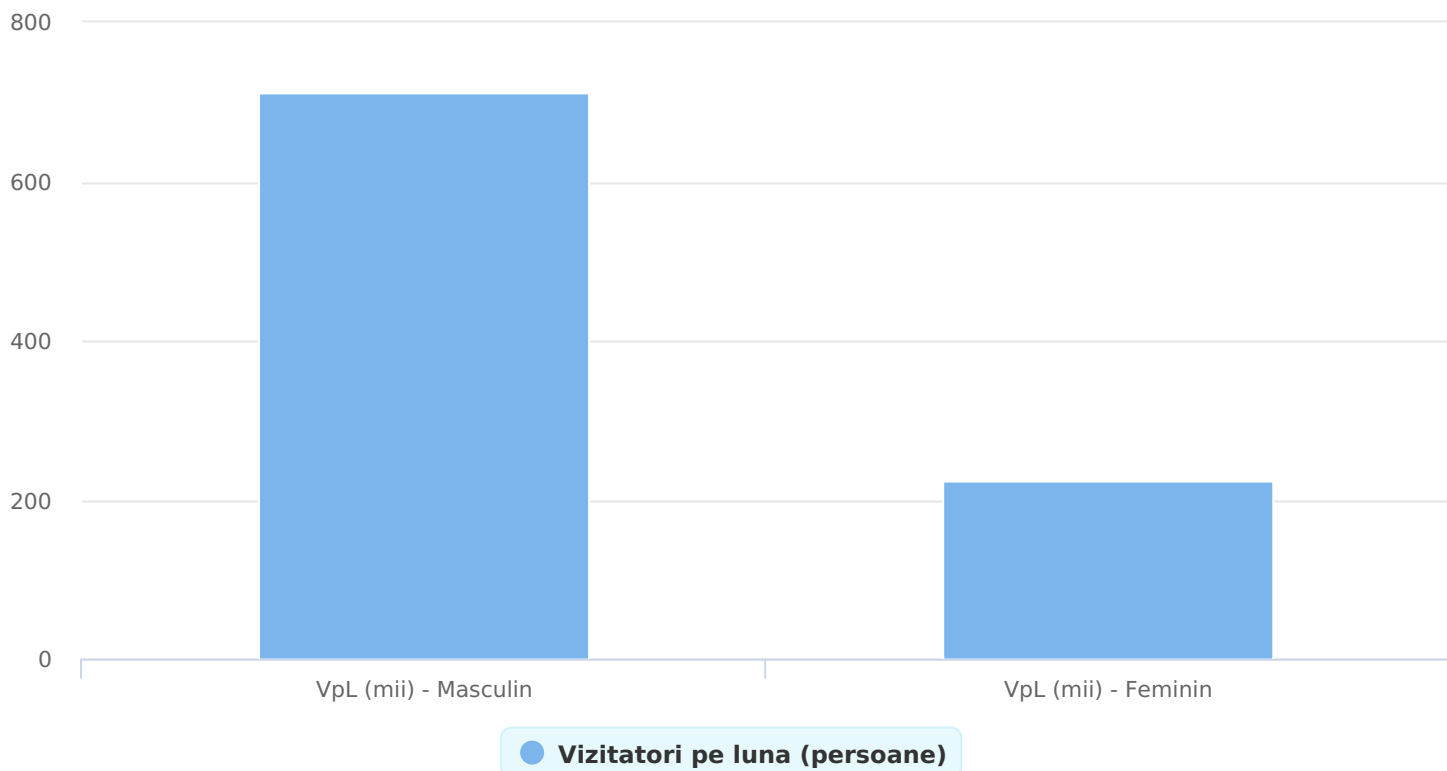

## SATI Iulie 2024

## www.sport.ro

Grup	Grup țintă	Vizitatori pe Lună (VpL)		Index afinitate
		Mii persoane	Structura	
Total	Total	935	100	100
Gen	Masculin	713	76,2	156
	Feminin	223	23,8	46
Vârsta	16-18 ani	26	2,8	47
	19-24 ani	43	4,6	51
	25-34 ani	134	14,4	79
	35-44 ani	266	28,4	128
	45-54 ani	221	23,7	97
	55-64 ani	164	17,6	126
	65-74 ani	80	8,6	125
Categorie socială ESOMAR	Categoria AB	255	27,2	100
	Categoria C	337	36	119
	Categoria DE	344	36,8	85