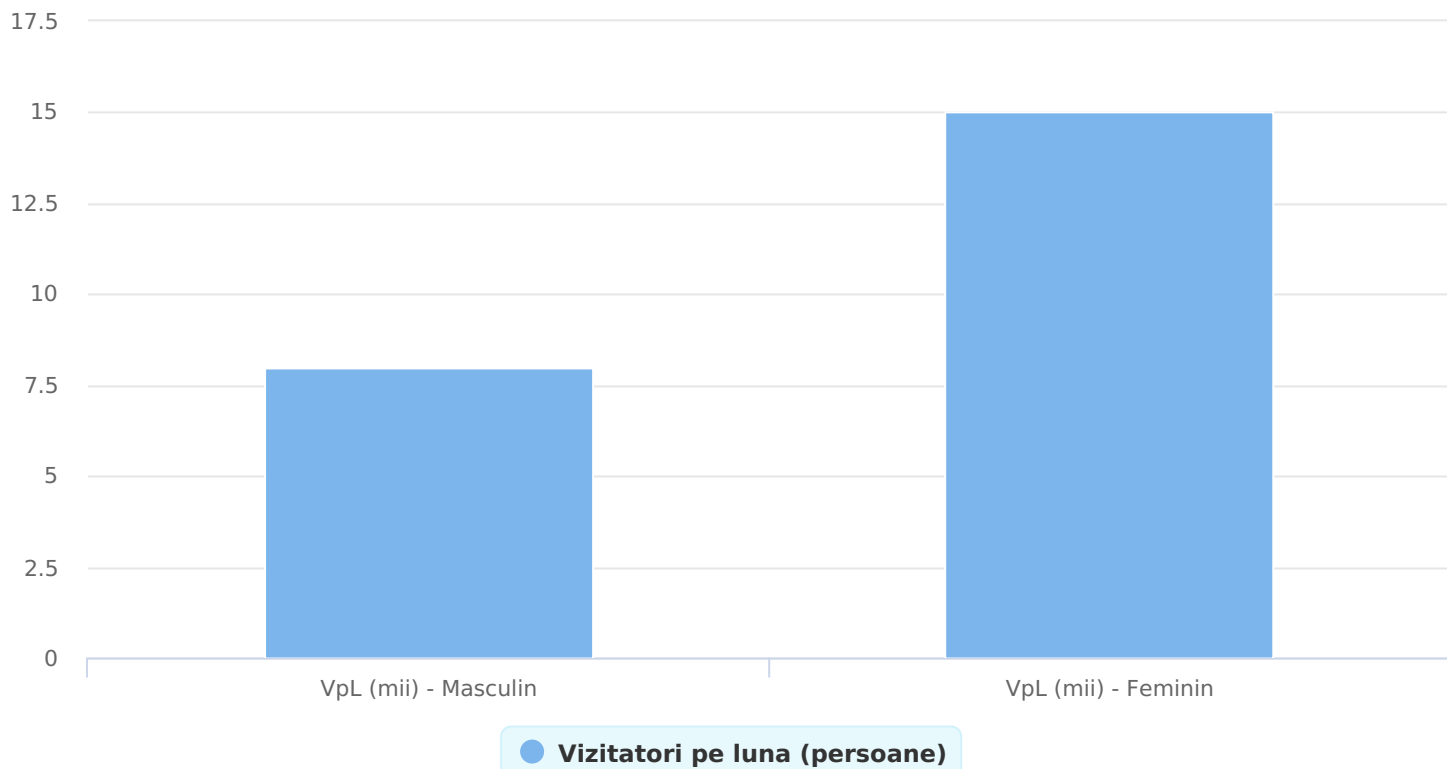

SATI Ianuarie 2022

www.smartradio.ro

Grup	Grup țintă	Vizitatori pe Lună (VpL)		Index afinitate
		Mii persoane	Structura	
Total	Total	23	100	100

Grup	Grup țintă	Vizitatori pe Lună (VpL)		Index afinitate
		Mii persoane	Structura	
Gen	Masculin	8	36,2	72
	Feminin	15	63,8	127
Vârsta	16-18 ani	-	1,8	38
	19-24 ani	1	4,4	32
	25-34 ani	3	13,1	53
	35-44 ani	6	26,3	103
	45-54 ani	5	20,1	118
	55-64 ani	6	25,1	225
	65-74 ani	2	9,2	248
Categorie socială ESOMAR	Categoria AB	12	49,6	178
	Categoria C	9	36,6	101
	Categoria DE	3	13,8	38