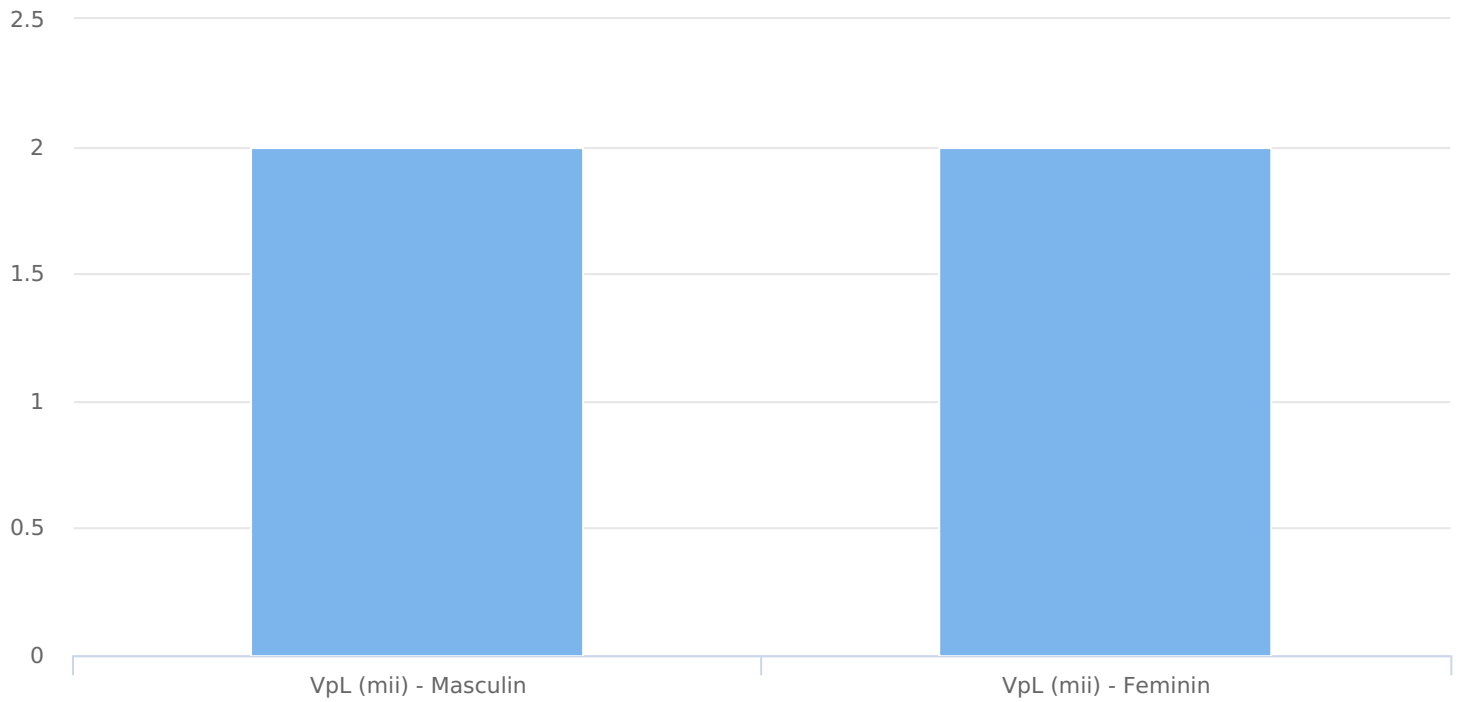

SATI Septembrie 2023

● Vizitatori pe luna (persoane)

Grup	Grup țintă	Vizitatori pe Lună (VpL)		Index afinitate
		Mii persoane	Structura	
Total	Total	3	-	100
Gen	Masculin	2	50,9	104
	Feminin	2	49,1	95
Vârsta	16-18 ani	-	5,3	97
	19-24 ani	-	12,7	123
	25-34 ani	-	14,6	73
	35-44 ani	1	20,7	86
	45-54 ani	1	23,7	108
	55-64 ani	-	12,7	107
	65-74 ani	-	10,3	148
Categorie socială ESOMAR	Categoria AB	1	28,9	127
	Categoria C	1	27,5	105

Grup	Grup țintă	Vizitatori pe Lună (VpL)		Index afinitate
		Mii persoane	Structura	
	Categoria DE	1	43,5	85