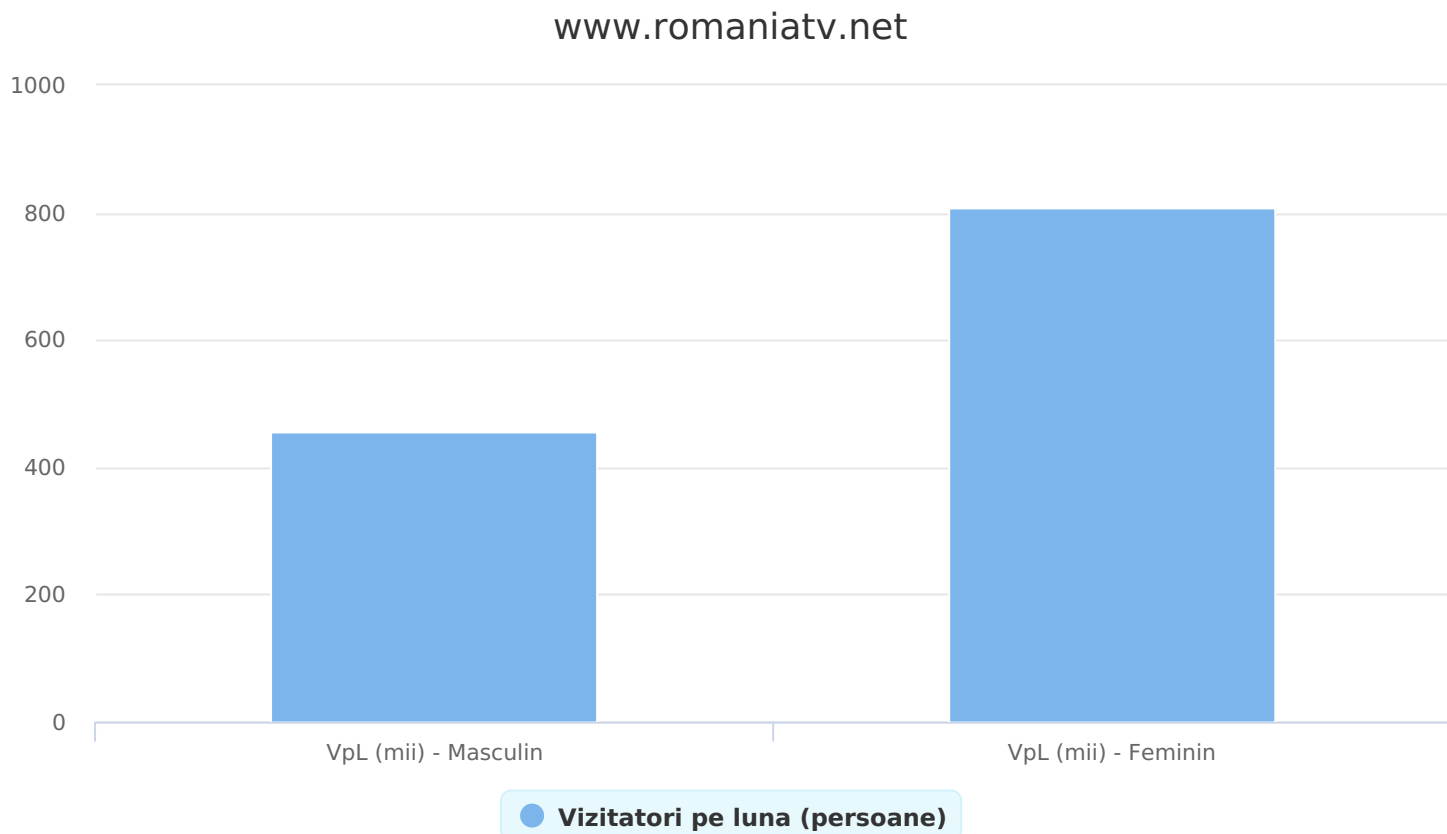

SATI Iunie 2024

Grup

Grup țintă

Vizitatori pe Lună (VpL)

Mii persoane

Structura

Index afinitate

Grup	Grup țintă	Vizitatori pe Lună (VpL)		Index afinitate
		Mii persoane	Structura	
Total	Total	1.266	100	100
Gen	Masculin	457	36,1	74
	Feminin	809	63,9	124
Vârsta	16-18 ani	80	6,4	106
	19-24 ani	52	4,1	45
	25-34 ani	121	9,6	53
	35-44 ani	242	19,1	86
	45-54 ani	410	32,4	134
	55-64 ani	217	17,2	123
	65-74 ani	143	11,3	165
Categorie socială ESOMAR	Categoria AB	314	24,8	92
	Categoria C	265	20,9	69
	Categoria DE	686	54,2	126