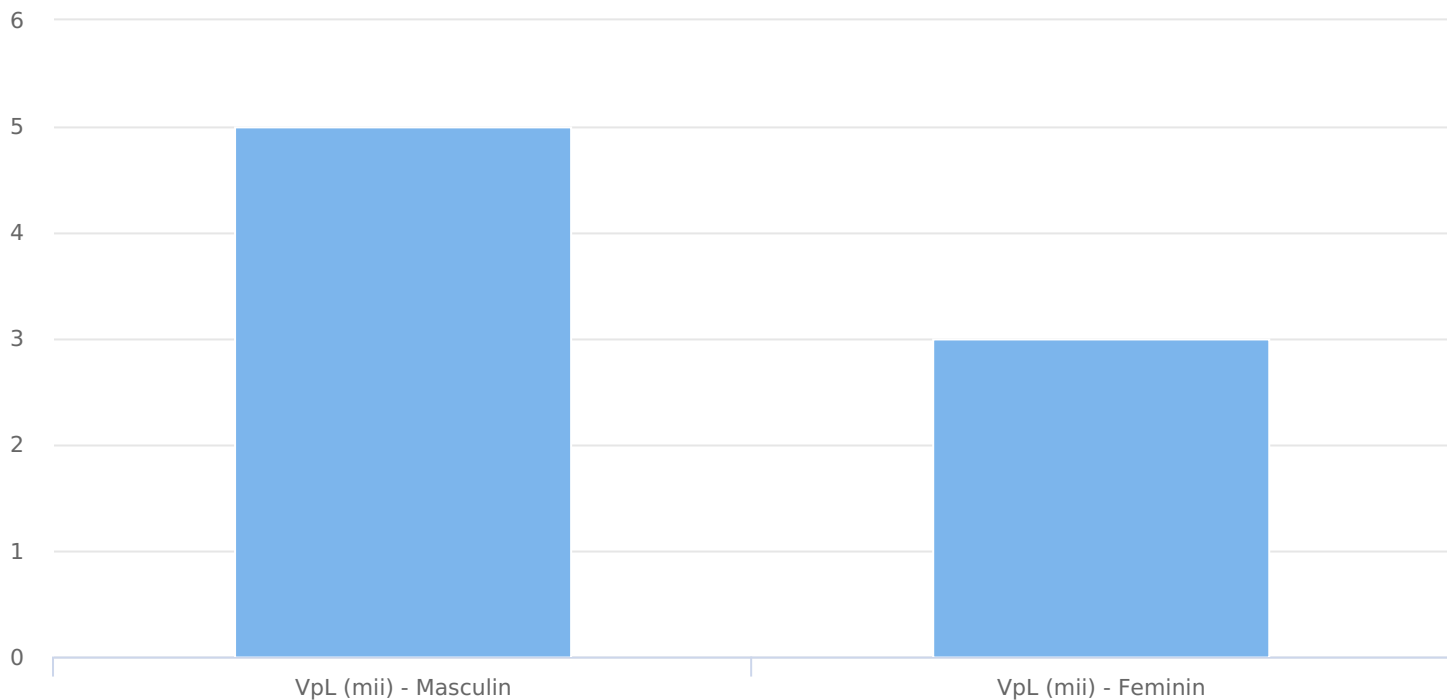

SATI Martie 2025

www.romania-insider.com

● Vizitatori pe luna (persoane)

Grup

Grup țintă

Vizitatori pe Lună (VpL)

Mii persoane

Structura

Index afinitate

Grup	Grup țintă	Vizitatori pe Lună (VpL)		Index afinitate
		Mii persoane	Structura	
Total	Total	7	100	100
Gen	Masculin	5	63,3	130
	Feminin	3	36,7	71
Vârsta	16-18 ani	-	5,6	113
	19-24 ani	1	11,8	116
	25-34 ani	1	13,4	75
	35-44 ani	2	31,9	147
	45-54 ani	1	19,7	84
	55-64 ani	1	9,4	68
	65-74 ani	1	8,1	95
Categorie socială ESOMAR	Categoria AB	2	30	107
	Categoria C	3	40,3	140
	Categoria DE	2	29,7	68