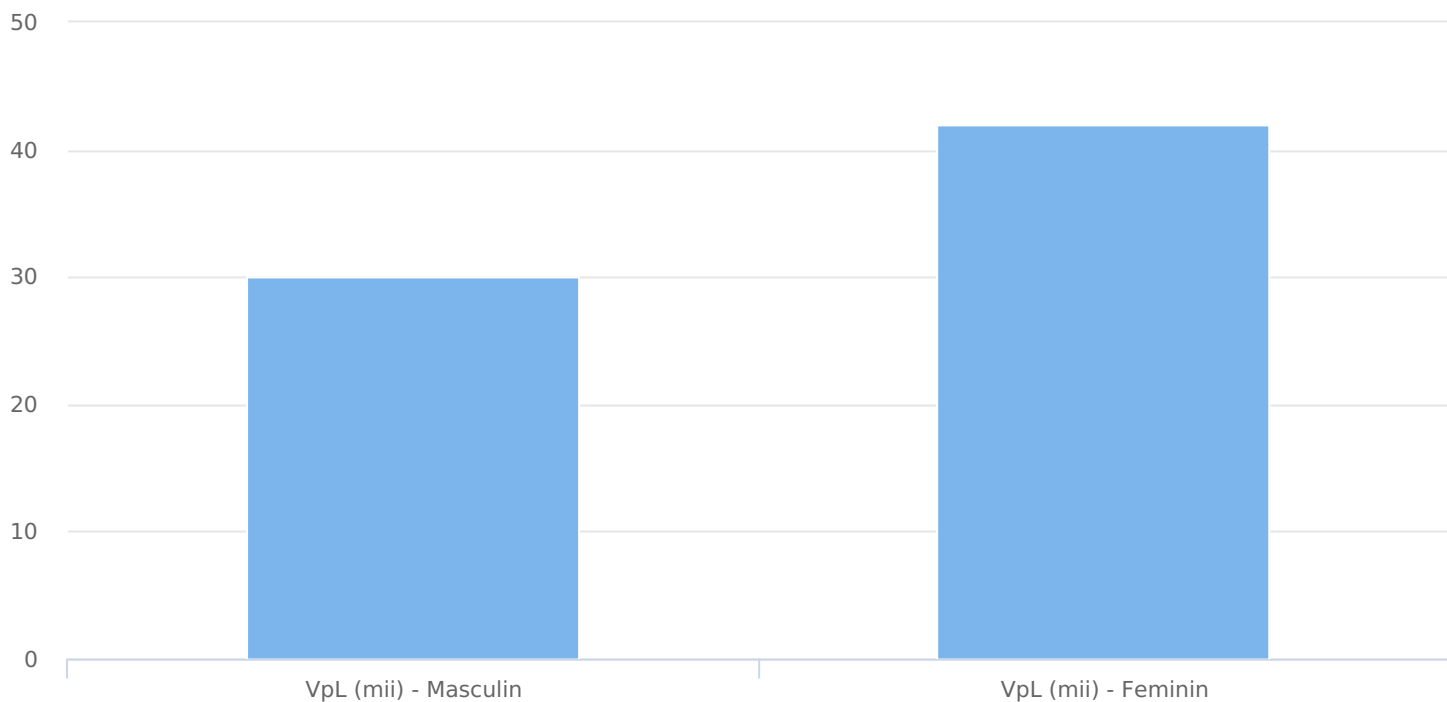

SATI Februarie 2026

www.romania-actualitati.ro

● Vizitatori pe luna (persoane)

Grup

Grup țintă

Vizitatori pe Lună (VpL)

Mii persoane

Structura

Index afinitate

Grup	Grup țintă	Vizitatori pe Lună (VpL)		Index afinitate
		Mii persoane	Structura	
Total	Total	72	100	100
Gen	Masculin	30	41,8	84
	Feminin	42	58,2	115
Vârsta	16-18 ani	1	1,6	25
	19-24 ani	2	3	37
	25-34 ani	4	5,5	31
	35-44 ani	9	12,1	59
	45-54 ani	19	27	122
	55-64 ani	16	22,1	134
	65-74 ani	20	28,6	304
Categorie socială ESOMAR	Categoria AB	32	45,3	155
	Categoria C	19	27,1	101
	Categoria DE	20	27,6	62