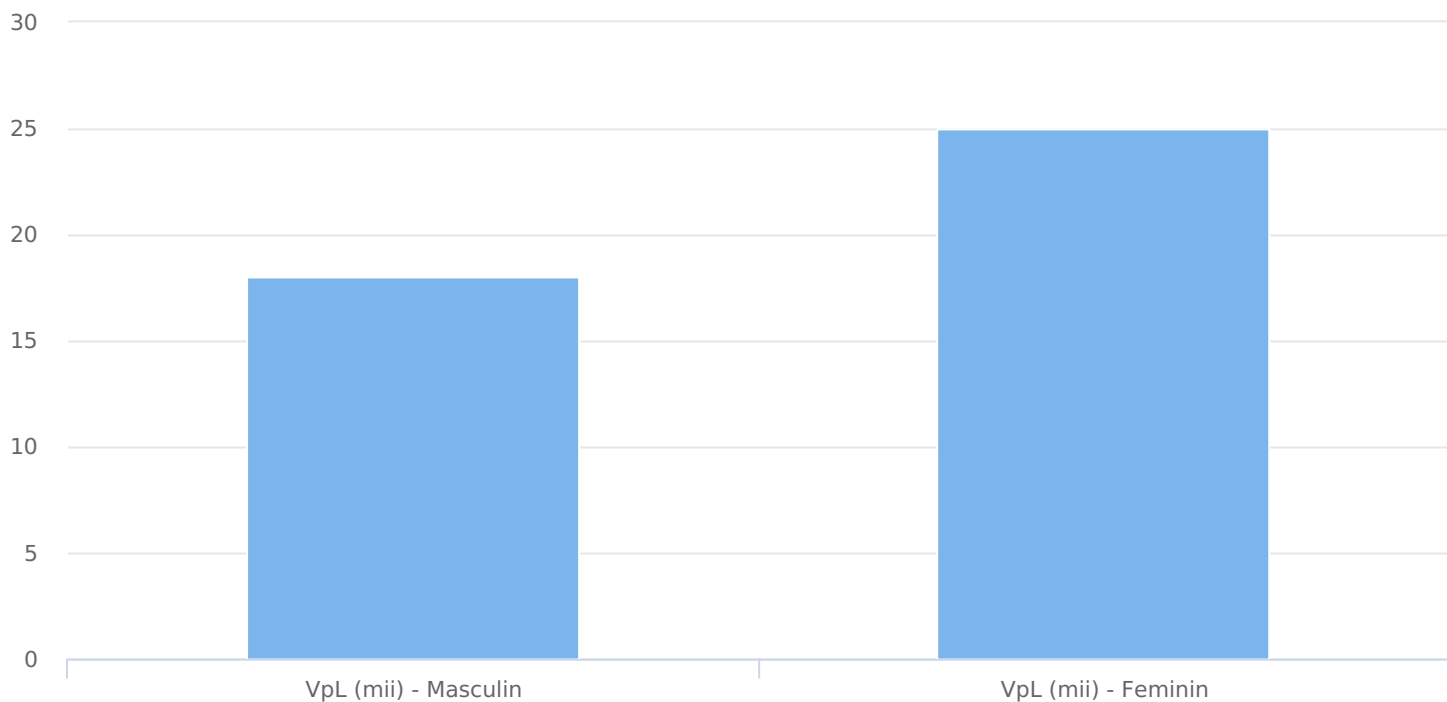

SATI Februarie 2025

www.romania-actualitati.ro

● Vizitatori pe luna (persoane)

Grup

Grup țintă

Vizitatori pe Lună (VpL)

Mii persoane

Structura

Index afinitate

Grup	Grup țintă	Vizitatori pe Lună (VpL)		Index afinitate
		Mii persoane	Structura	
Total	Total	43	100	100
Gen	Masculin	18	41,6	85
	Feminin	25	58,4	113
Vârsta	16-18 ani	1	1,7	34
	19-24 ani	3	7,6	75
	25-34 ani	5	12	67
	35-44 ani	11	25,7	118
	45-54 ani	10	24	103
	55-64 ani	8	17,8	128
	65-74 ani	5	11,3	133
Categorie socială ESOMAR	Categoria AB	10	23,4	83
	Categoria C	14	32,4	112
	Categoria DE	19	44,2	102