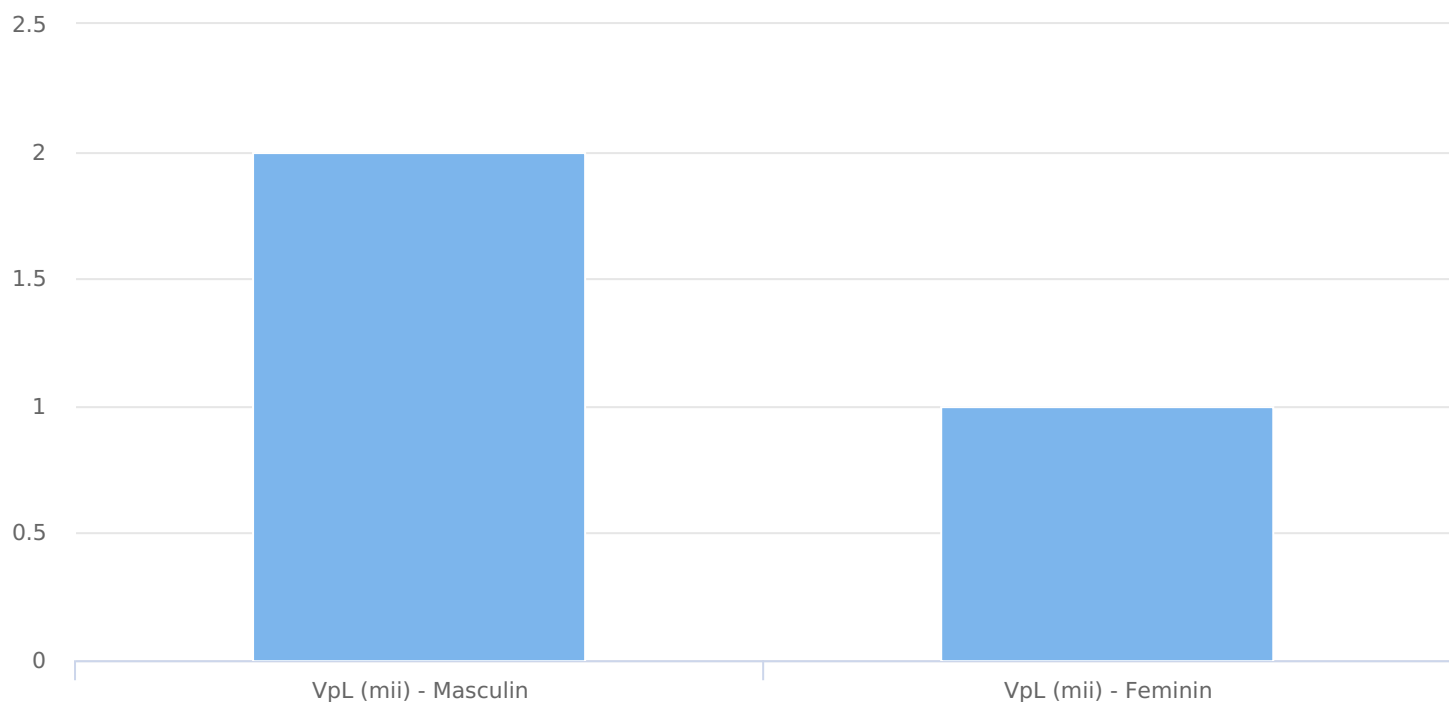

SATI Octombrie 2024

● Vizitatori pe luna (persoane)

Grup	Grup țintă	Vizitatori pe Lună (VpL)		Index afinitate
		Mii persoane	Structura	
Total	Total	3	-	100
Gen	Masculin	2	59,9	125
	Feminin	1	40,1	76
Vârsta	16-18 ani	-	2,3	55
	19-24 ani	-	12,7	114
	25-34 ani	-	13,1	71
	35-44 ani	1	25,6	121
	45-54 ani	1	27,4	125
	55-64 ani	-	10,7	69
	65-74 ani	-	8,3	99
Categorie socială ESOMAR	Categoria AB	1	31,6	98
	Categoria C	1	41,5	147

Grup	Grup țintă	Vizitatori pe Lună (VpL)		Index afinitate
		Mii persoane	Structura	
	Categoria DE	1	26,9	67