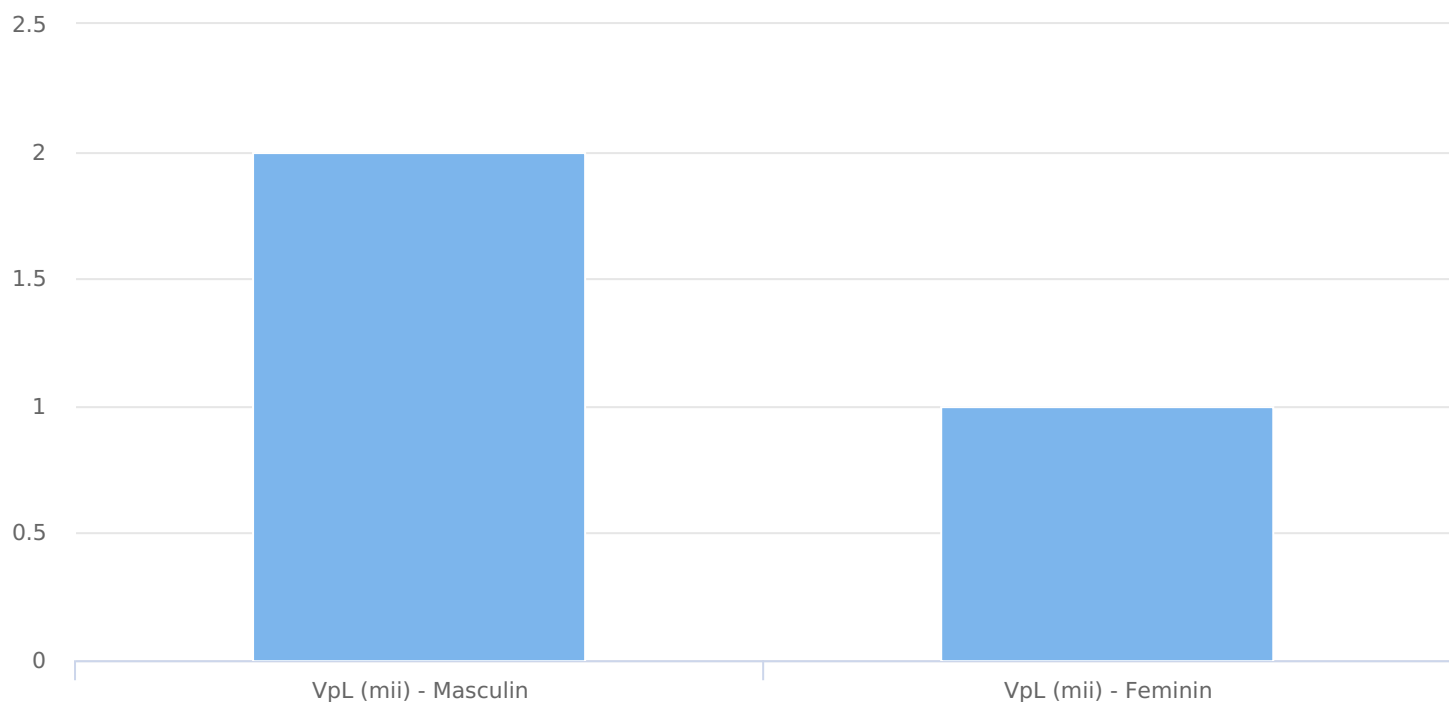

SATI Octombrie 2023

● Vizitatori pe luna (persoane)

Grup	Grup țintă	Vizitatori pe Lună (VpL)		Index afinitate
		Mii persoane	Structura	
Total	Total	3	-	100
Gen	Masculin	2	57,9	119
	Feminin	1	42,1	81
Vârsta	16-18 ani	-	5,4	99
	19-24 ani	-	15,8	153
	25-34 ani	1	22,2	112
	35-44 ani	1	24,2	101
	45-54 ani	-	16,3	74
	55-64 ani	-	9,2	77
	65-74 ani	-	7	100
Categorie socială ESOMAR	Categoria AB	1	38,3	168
	Categoria C	1	32	122

Grup	Grup țintă	Vizitatori pe Lună (VpL)		Index afinitate
		Mii persoane	Structura	
	Categoria DE	1	29,9	58