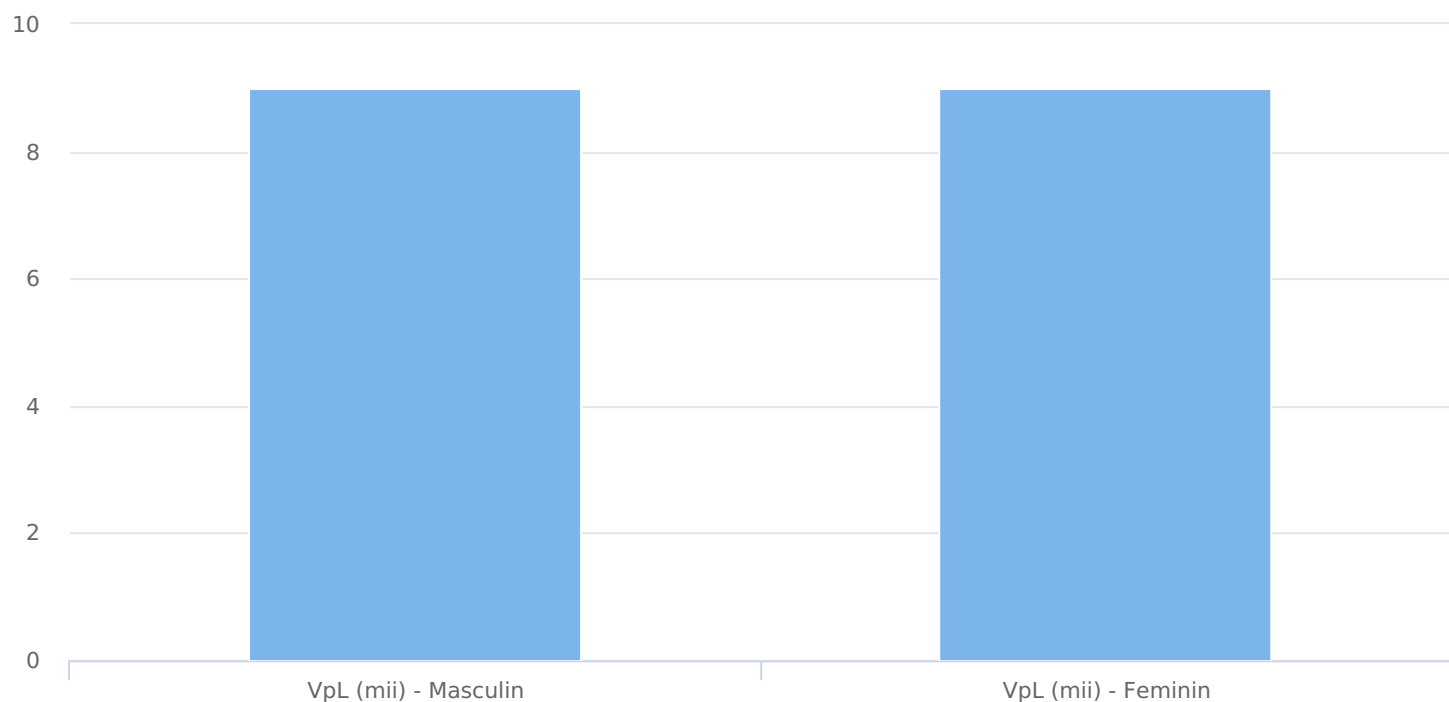

SATI Iulie 2024

● Vizitatori pe luna (persoane)

Grup	Grup țintă	Vizitatori pe Lună (VpL)		Index afinitate
		Mii persoane	Structura	
Total	Total	17	100	100
Gen	Masculin	9	49,7	102
	Feminin	9	50,3	97
Vârsta	16-18 ani	-	1,2	20
	19-24 ani	1	4,5	50
	25-34 ani	2	10,1	56
	35-44 ani	5	27,6	125
	45-54 ani	5	27,8	114
	55-64 ani	3	19,3	138
	65-74 ani	2	9,4	137
Categorie socială ESOMAR	Categoria AB	6	36,9	136
	Categoria C	7	41,1	136