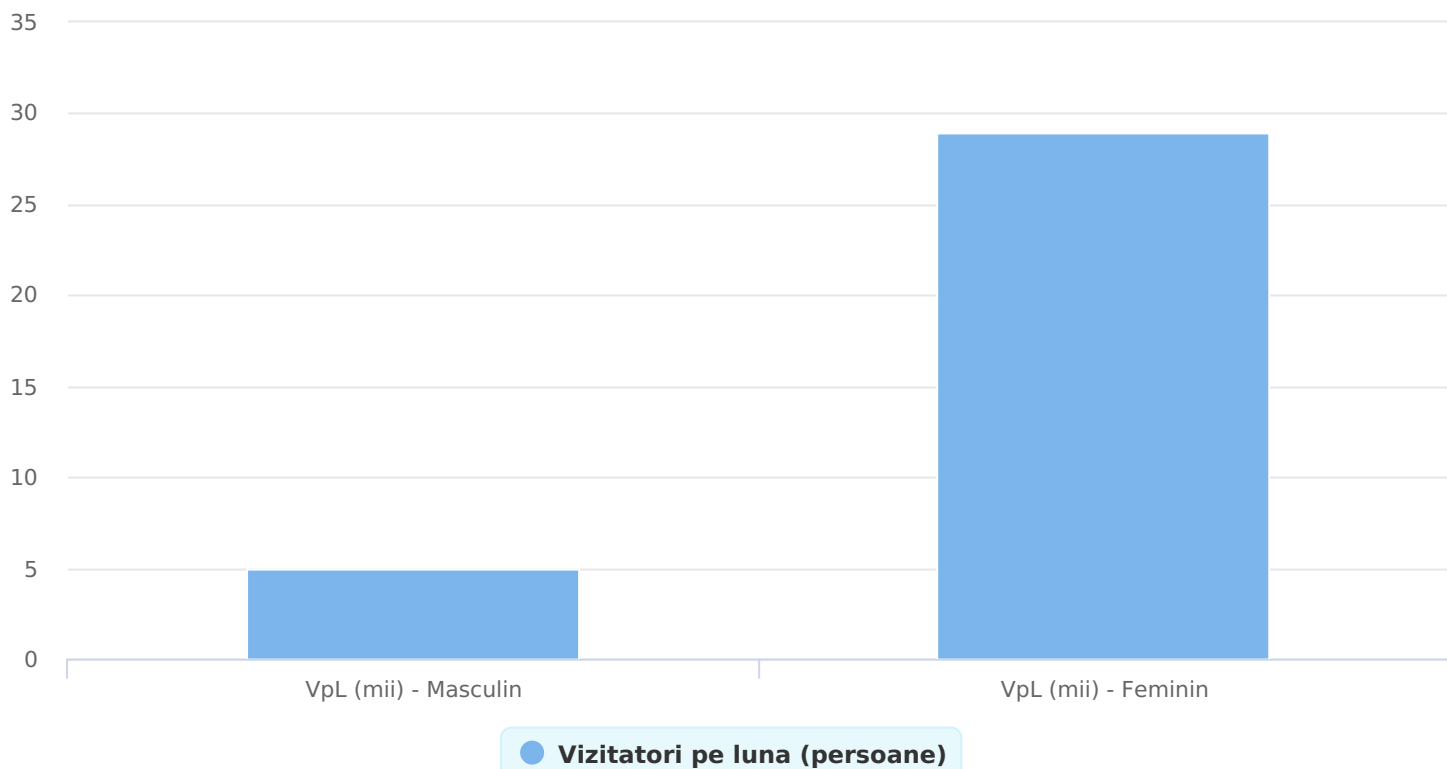

## SATI Decembrie 2023

www.retetefeldefel.ro

Grup	Grup țintă	Vizitatori pe Lună (VpL)		Index afinitate
		Mii persoane	Structura	
Total	Total	34	100	100
Gen	Masculin	5	15,6	32
	Feminin	29	84,4	164
Vârsta	16-18 ani	2	5,5	100
	19-24 ani	4	10,3	100
	25-34 ani	5	14,9	75
	35-44 ani	6	17,4	73
	45-54 ani	6	17,3	78
	55-64 ani	6	16,8	143
	65-74 ani	6	17,8	255
Categorie socială ESOMAR	Categoria AB	10	28,9	127
	Categoria C	8	24	91
	Categoria DE	16	47,2	92