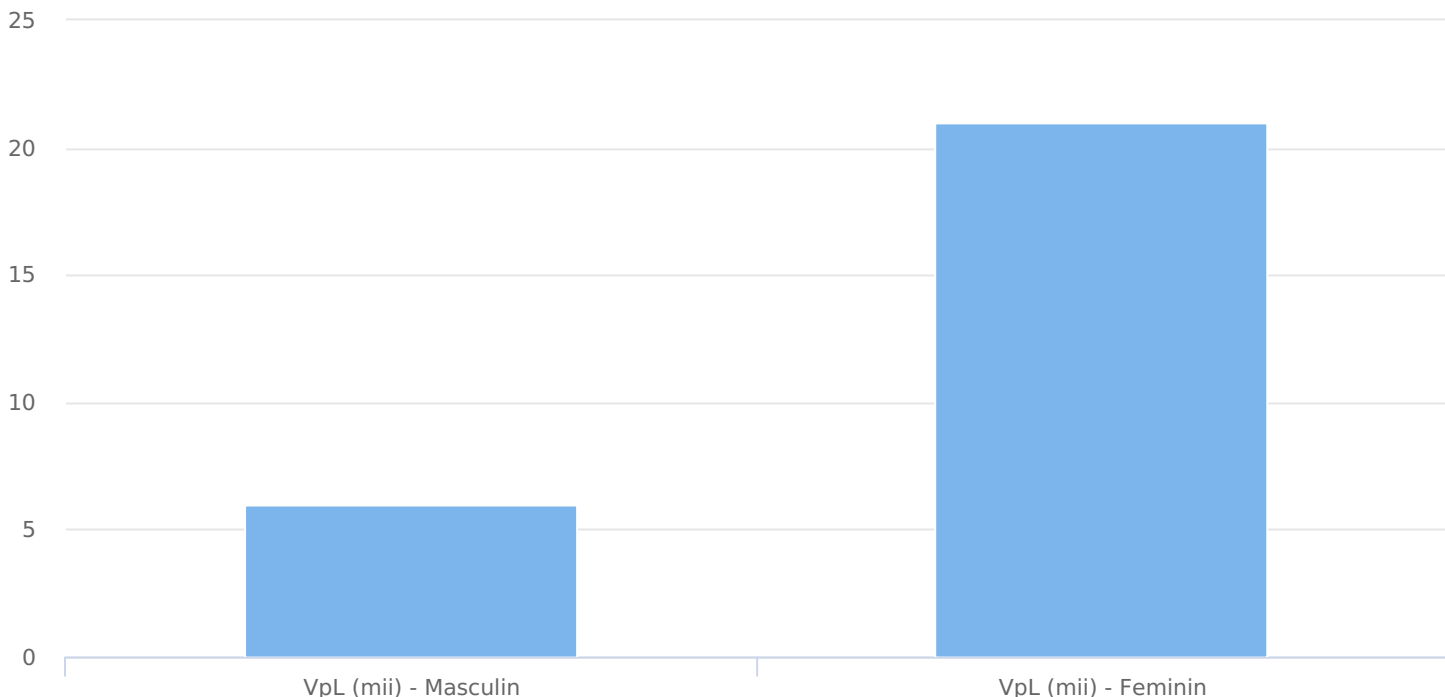

SATI Octombrie 2024

www.radioromaniacultural.ro

● Vizitatori pe luna (persoane)

Grup

Grup țintă

Vizitatori pe Lună (VpL)

Mii persoane

Structura

Index afinitate

Grup	Grup țintă	Vizitatori pe Lună (VpL)		Index afinitate
		Mii persoane	Structura	
Total	Total	27	100	100
Gen	Masculin	6	22,9	47
	Feminin	21	77,1	147
Vârsta	16-18 ani	-	0,7	16
	19-24 ani	1	5	44
	25-34 ani	2	7,1	39
	35-44 ani	3	11,3	53
	45-54 ani	8	31,4	143
	55-64 ani	5	19,1	125
	65-74 ani	7	25,3	304
Categorie socială ESOMAR	Categoria AB	13	48,6	152
	Categoria C	10	37,6	133
	Categoria DE	4	13,8	34