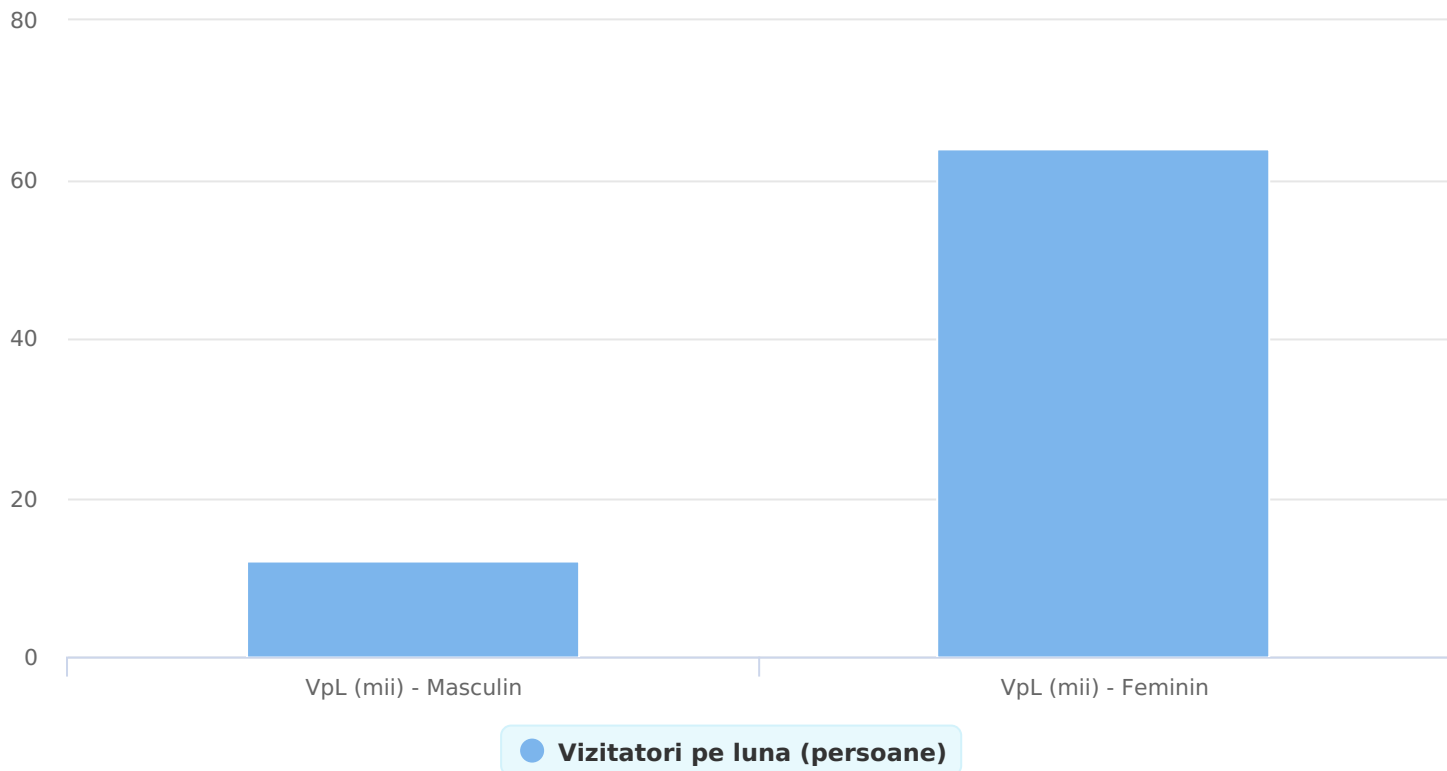

SATI Septembrie 2024

www.qbebe.ro

Grup

Grup țintă

Vizitatori pe Lună (VpL)

Mii persoane

Structura

Index afinitate

Grup	Grup țintă	Vizitatori pe Lună (VpL)		Index afinitate
		Mii persoane	Structura	
Total	Total	76	100	100
Gen	Masculin	12	15,7	32
	Feminin	64	84,3	161
Vârsta	16-18 ani	1	1,9	44
	19-24 ani	7	9,7	87
	25-34 ani	20	26,7	146
	35-44 ani	18	23,4	111
	45-54 ani	18	23,8	109
	55-64 ani	8	10,9	71
	65-74 ani	3	3,5	42
Categorie socială ESOMAR	Categoria AB	14	19	59
	Categoria C	25	33,5	118
	Categoria DE	36	47,5	119