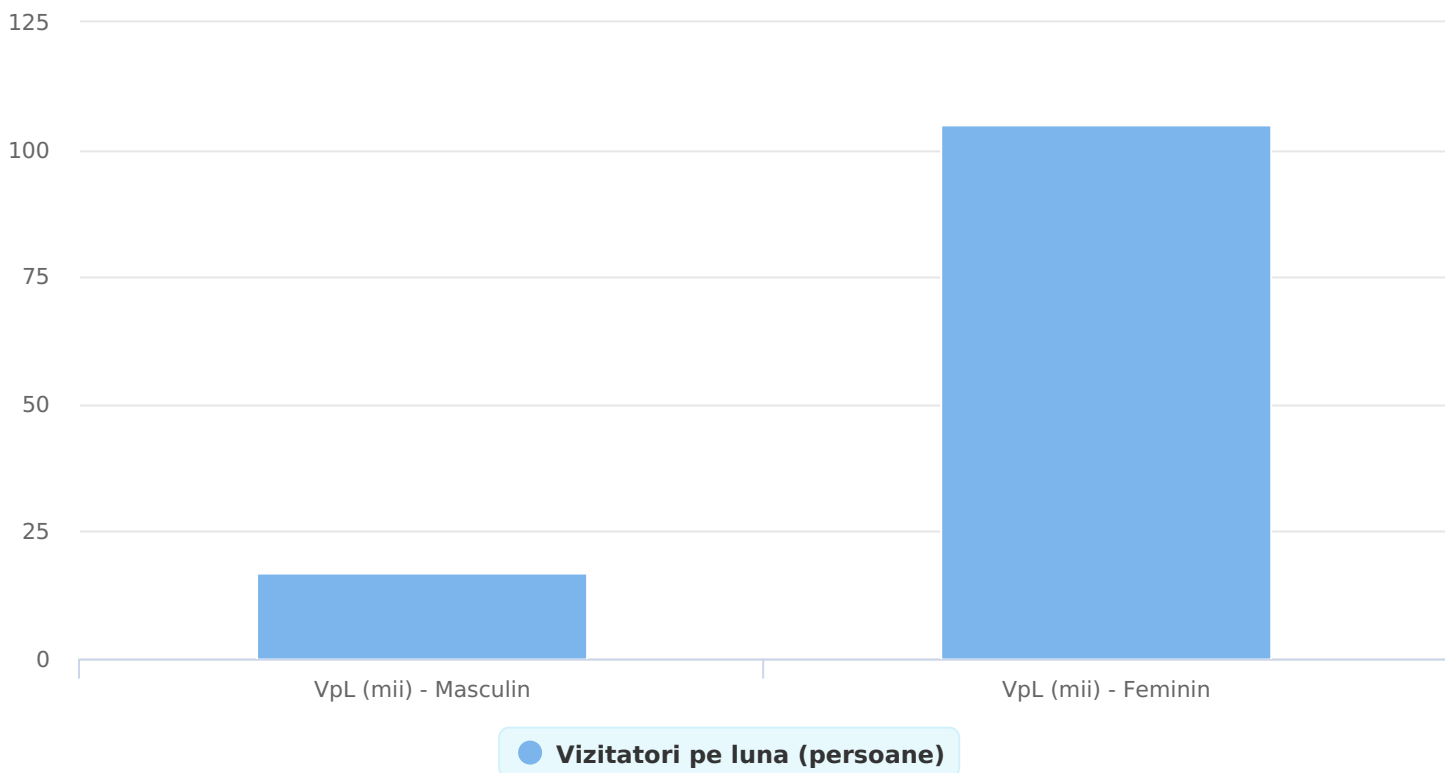

SATI Iulie 2024

www.qbebe.ro

Grup

Grup țintă

Vizitatori pe Lună (VpL)

Mii persoane

Structura

Index afinitate

Grup	Grup țintă	Vizitatori pe Lună (VpL)		Index afinitate
		Mii persoane	Structura	
Total	Total	122	100	100
Gen	Masculin	17	14,2	29
	Feminin	105	85,8	166
Vârsta	16-18 ani	3	2,2	37
	19-24 ani	7	5,6	62
	25-34 ani	40	32,8	181
	35-44 ani	31	25,4	114
	45-54 ani	23	18,9	78
	55-64 ani	13	11	79
	65-74 ani	5	4	58
Categorie socială ESOMAR	Categoria AB	22	18,2	67
	Categoria C	49	40	133
	Categoria DE	51	41,8	97