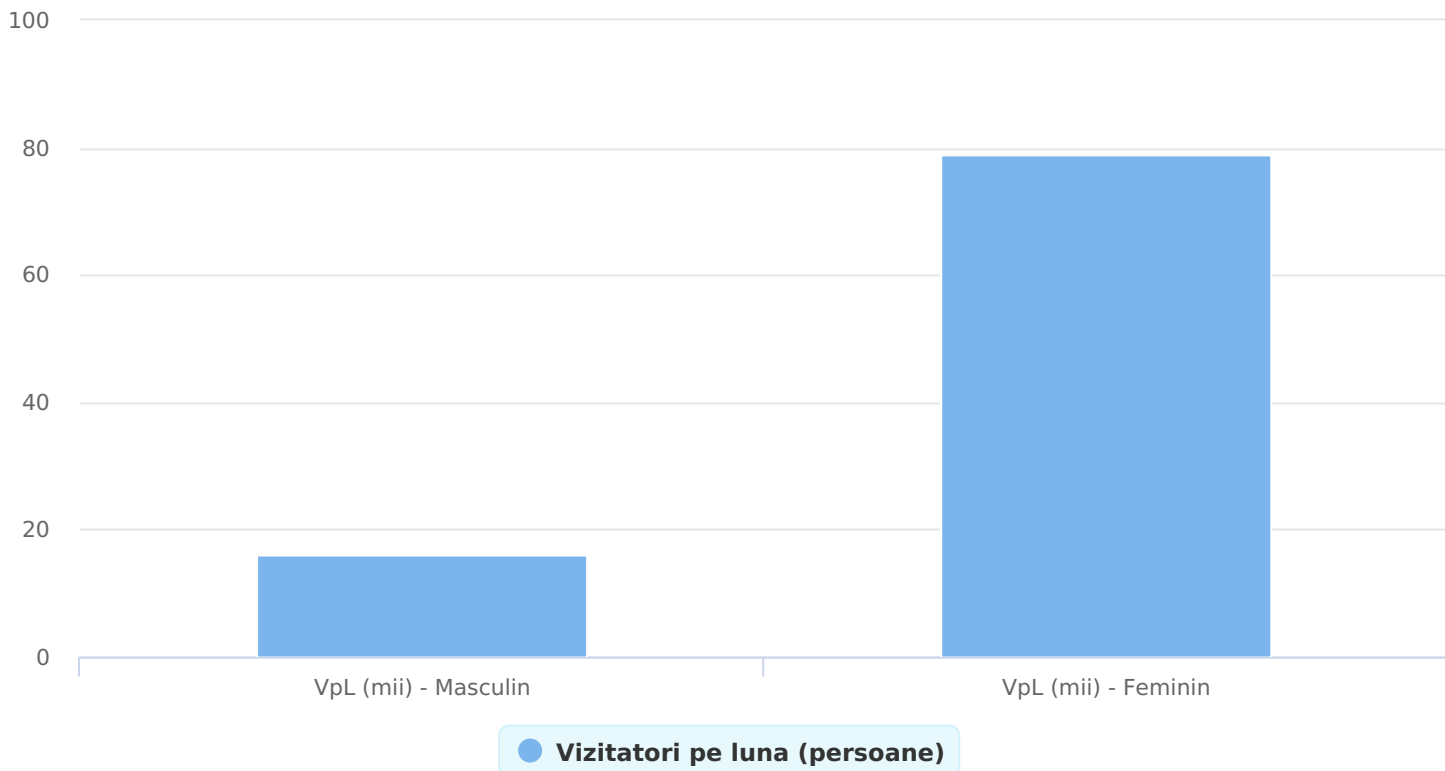

SATI August 2024

www.qbebe.ro

Grup

Grup țintă

Vizitatori pe Lună (VpL)

Mii persoane

Structura

Index afinitate

Grup	Grup țintă	Vizitatori pe Lună (VpL)		Index afinitate
		Mii persoane	Structura	
Total	Total	95	100	100
Gen	Masculin	16	16,4	34
	Feminin	79	83,6	160
Vârsta	16-18 ani	2	2,2	52
	19-24 ani	8	8,5	76
	25-34 ani	28	29,3	160
	35-44 ani	23	24,2	115
	45-54 ani	20	20,8	95
	55-64 ani	11	11,2	73
	65-74 ani	4	3,7	45
Categorie socială ESOMAR	Categoria AB	21	22,4	70
	Categoria C	28	29,8	105
	Categoria DE	45	47,8	119