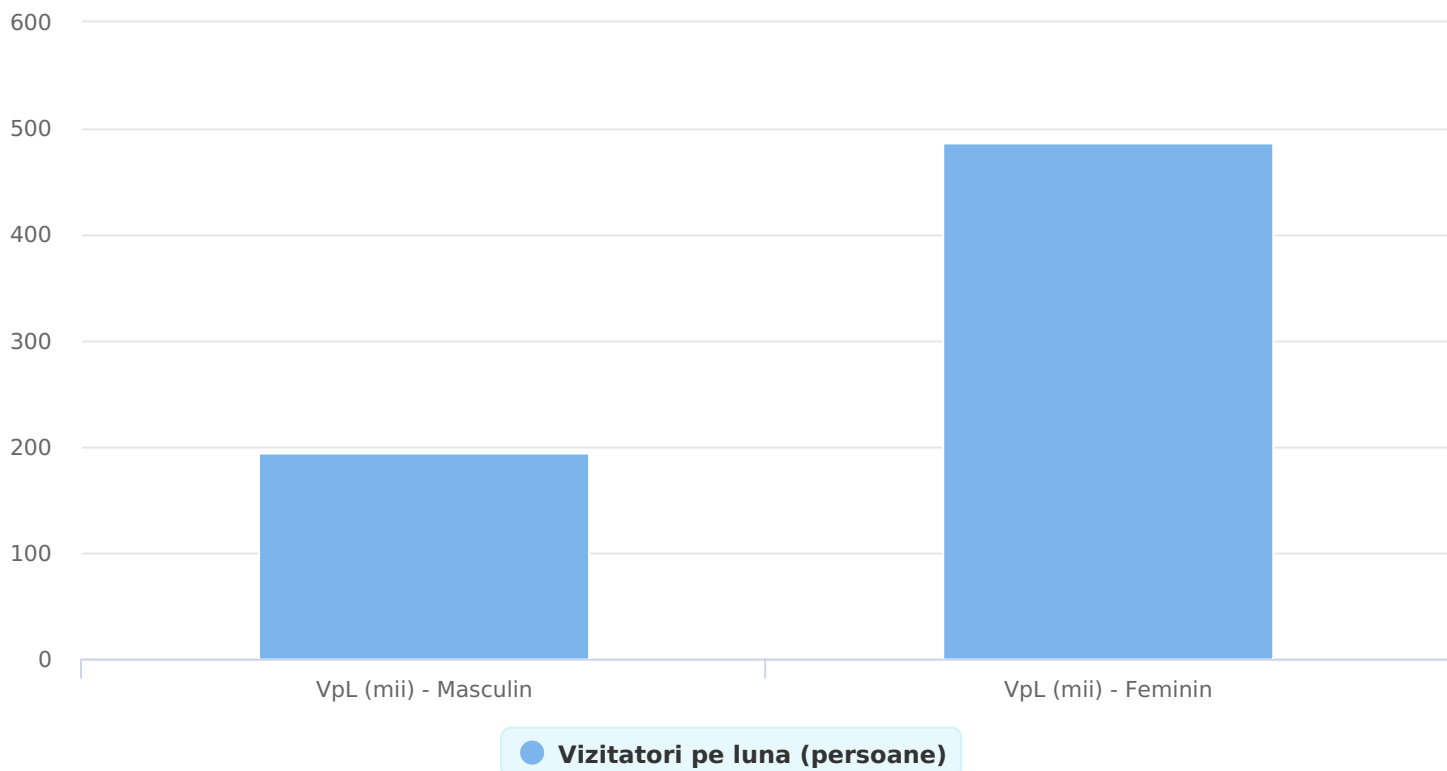

## SATI Septembrie 2024

## www.protv.ro

Grup	Grup țintă	Vizitatori pe Lună (VpL)		Index afinitate
		Mii persoane	Structura	
Total	Total	682	100	100
Gen	Masculin	195	28,6	59
	Feminin	487	71,4	137
Vârsta	16-18 ani	6	0,9	20
	19-24 ani	46	6,8	60
	25-34 ani	129	19	104
	35-44 ani	175	25,7	121
	45-54 ani	141	20,7	94
	55-64 ani	126	18,5	121
	65-74 ani	58	8,5	102
Categorie socială ESOMAR	Categoria AB	176	25,9	81
	Categoria C	263	38,7	137
	Categoria DE	242	35,5	88