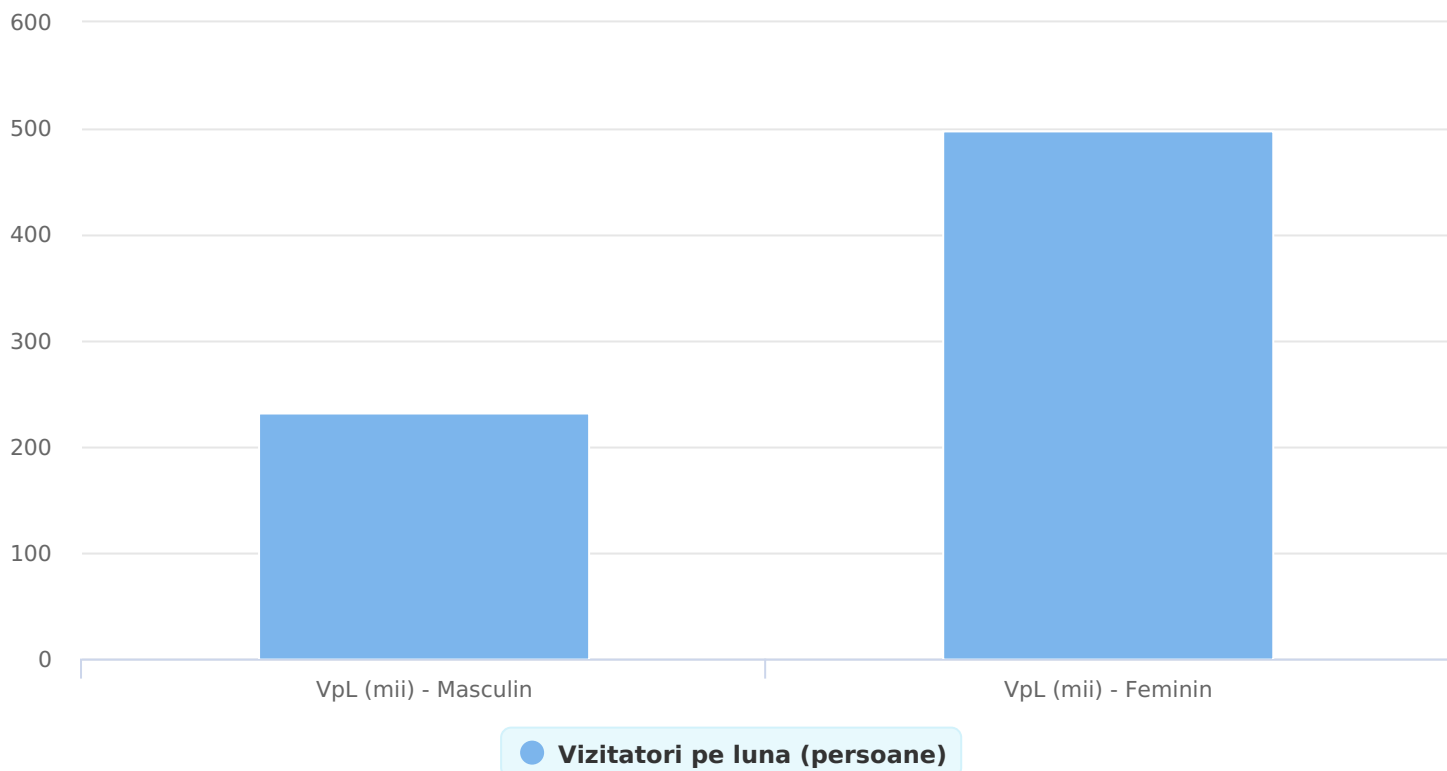

Audiență

proTV.ro

Categorie: Divertisment

www.protv.ro - Site-ul interactiv al celui mai tare post tv din Romania: stiri si sport 24h/zi, imagini spectaculoase si pagini speciale din emisiunile de succes marca PRO plus productii speciale pentru Internet.

SATI August 2024

www.protv.ro

Grup	Grup țintă	Vizitatori pe Lună (VpL)		Index afinitate
		Mii persoane	Structura	
Total	Total	730	100	100
Gen	Masculin	232	31,7	66
	Feminin	498	68,3	130
Vârsta	16-18 ani	9	1,2	28
	19-24 ani	33	4,6	41
	25-34 ani	116	15,9	87
	35-44 ani	197	27	128
	45-54 ani	173	23,7	108
	55-64 ani	137	18,7	122
	65-74 ani	64	8,8	105
Categorie socială ESOMAR	Categoria AB	182	24,9	78
	Categoria C	255	35	124
	Categoria DE	292	40,1	100