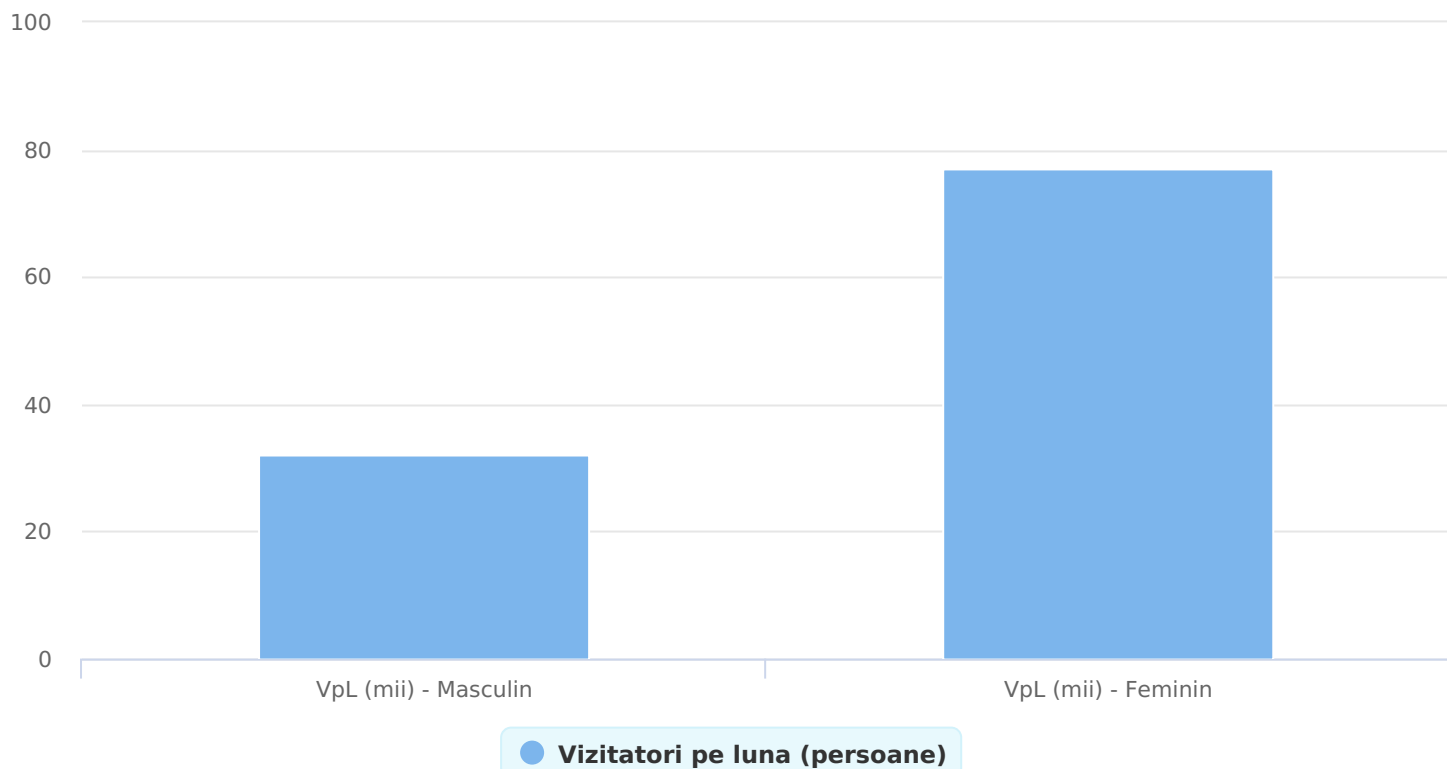

SATI Iulie 2024

www.profm.ro

Grup	Grup țintă	Vizitatori pe Lună (VpL)		Index afinitate
		Mii persoane	Structura	
Total	Total	109	100	100
Gen	Masculin	32	29,7	61
	Feminin	77	70,3	136
Vârsta	16-18 ani	1	0,9	14
	19-24 ani	2	2,1	23
	25-34 ani	13	12,3	67
	35-44 ani	31	28,5	129
	45-54 ani	21	19,2	79
	55-64 ani	24	21,8	156
	65-74 ani	17	15,2	222
Categorie socială ESOMAR	Categoria AB	52	48,1	178
	Categoria C	35	32,4	108
	Categoria DE	21	19,5	45