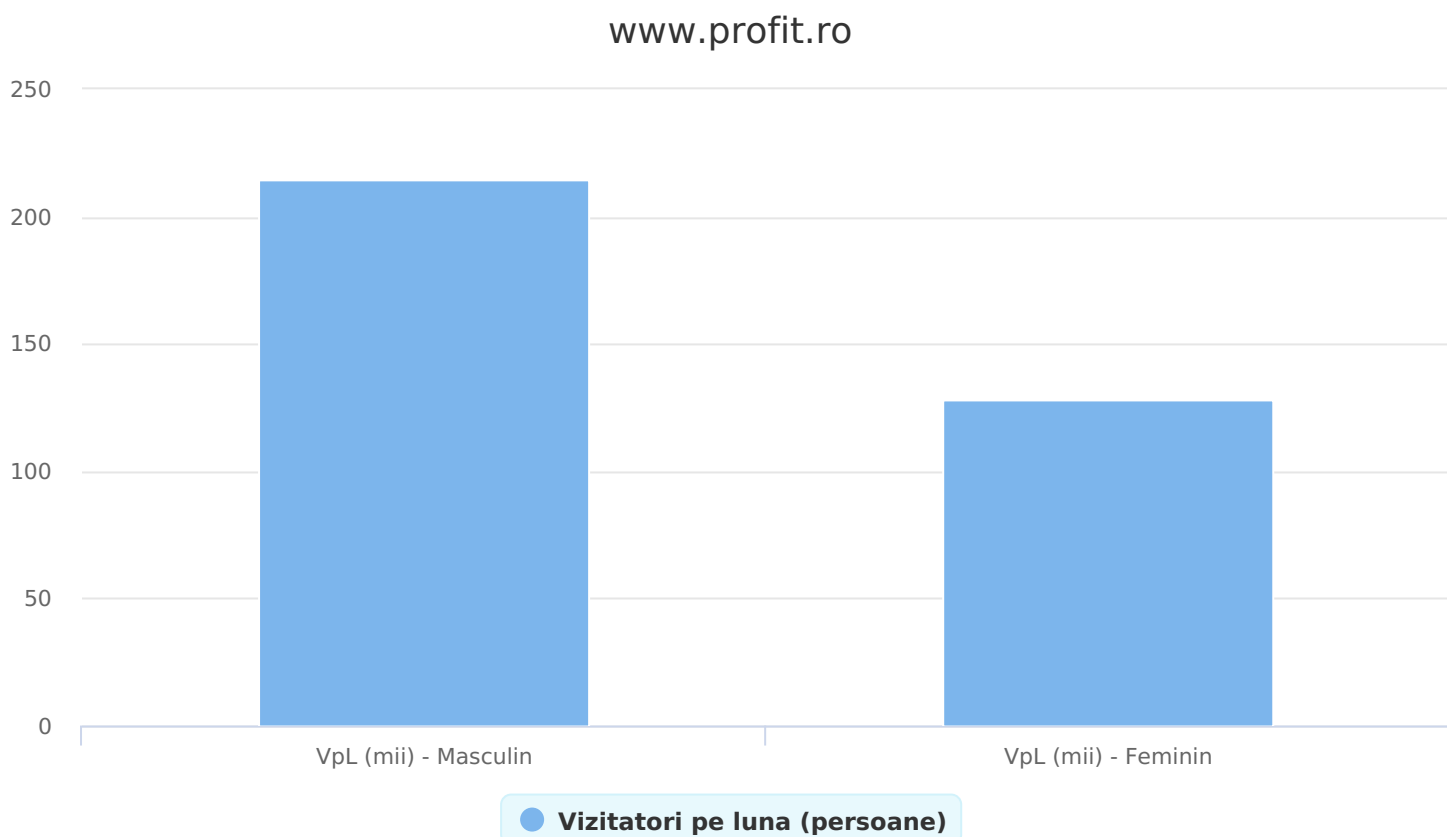

SATI Ianuarie 2025

Grup	Grup țintă	Vizitatori pe Lună (VpL)		Index afinitate
		Mii persoane	Structura	
Total	Total	342	100	100

Grup	Grup țintă	Vizitatori pe Lună (VpL)		Index afinitate
		Mii persoane	Structura	
Gen	Masculin	215	62,7	127
	Feminin	128	37,3	73
Vârsta	16-18 ani	2	0,6	11
	19-24 ani	11	3,2	31
	25-34 ani	25	7,4	41
	35-44 ani	58	17	81
	45-54 ani	106	31	133
	55-64 ani	82	23,9	168
	65-74 ani	57	16,8	192
Categorie socială ESOMAR	Categoria AB	119	34,7	126
	Categoria C	163	47,7	141
	Categoria DE	60	17,5	45