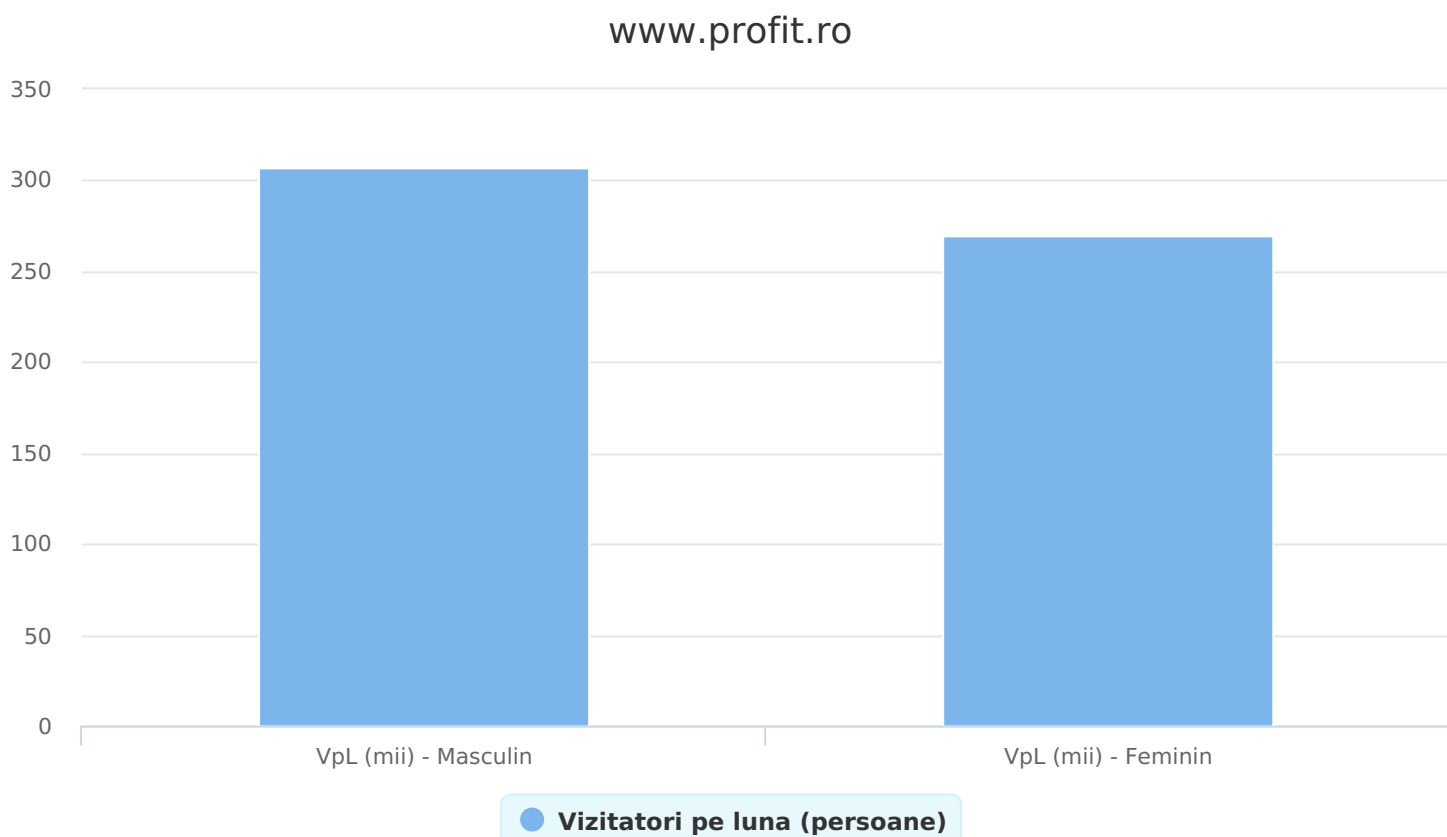

SATI Februarie 2025

Grup	Grup țintă	Vizitatori pe Lună (VpL)		Index afinitate
		Mii persoane	Structura	
Total	Total	577	100	100

Grup	Grup țintă	Vizitatori pe Lună (VpL)		Index afinitate
		Mii persoane	Structura	
Gen	Masculin	307	53,3	109
	Feminin	270	46,7	91
Vârsta	16-18 ani	5	0,9	18
	19-24 ani	16	2,7	27
	25-34 ani	39	6,7	37
	35-44 ani	124	21,4	98
	45-54 ani	152	26,3	113
	55-64 ani	145	25,1	182
	65-74 ani	97	16,8	198
Categorie socială ESOMAR	Categoria AB	196	34	121
	Categoria C	217	37,6	130
	Categoria DE	164	28,4	65