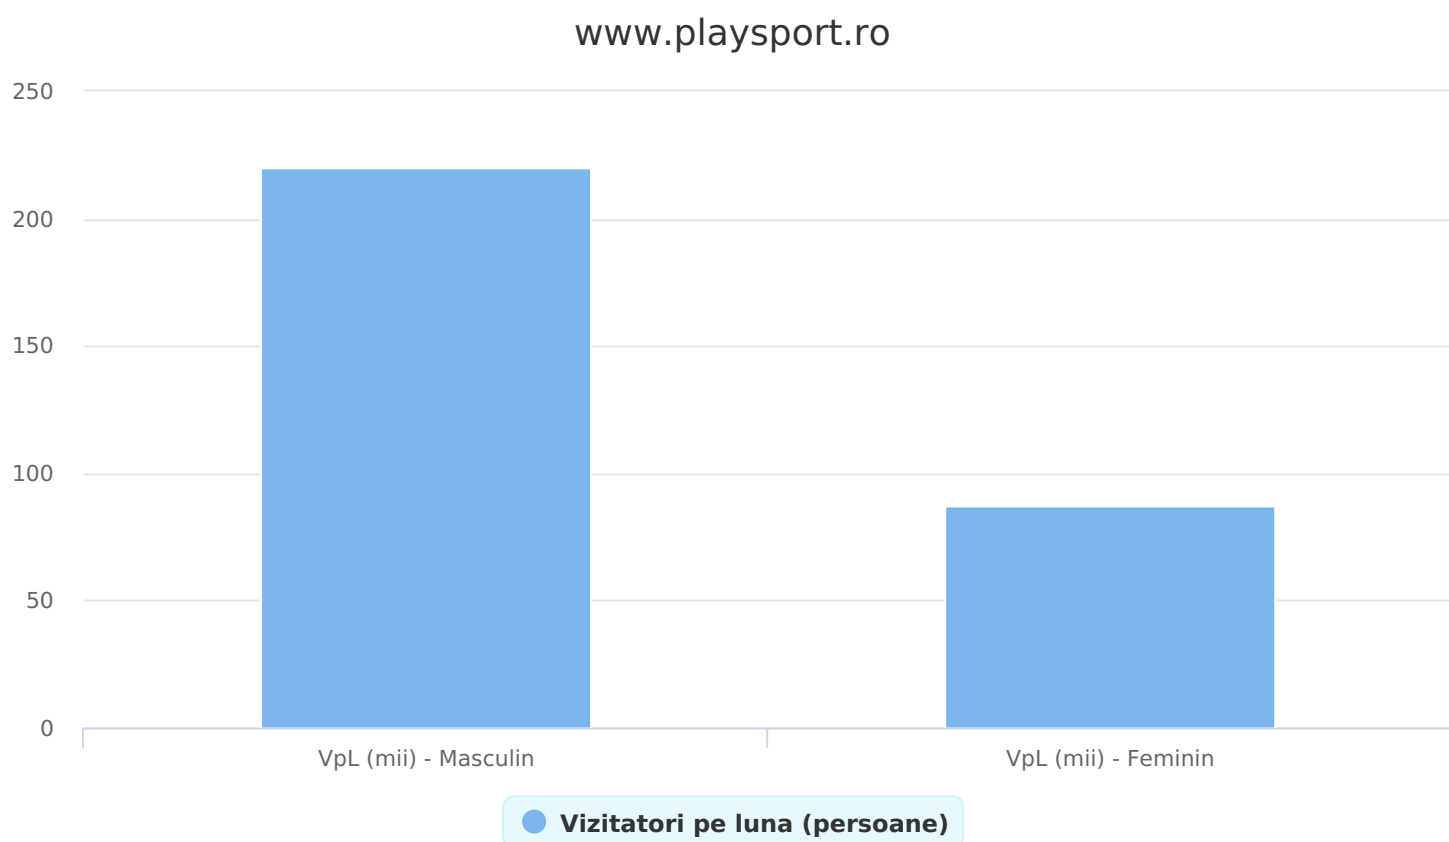

SATI Septembrie 2023

Grup	Grup țintă	Vizitatori pe Lună (VpL)		Index afinitate
		Mii persoane	Structura	
Total	Total	307	100	100

Grup	Grup țintă	Vizitatori pe Lună (VpL)		Index afinitate
		Mii persoane	Structura	
Gen	Masculin	220	71,8	147
	Feminin	87	28,2	54
Vârsta	16-18 ani	10	3,4	61
	19-24 ani	16	5,2	50
	25-34 ani	40	12,9	65
	35-44 ani	52	17	71
	45-54 ani	71	23,1	105
	55-64 ani	70	22,8	193
	65-74 ani	48	15,6	223
Categorie socială ESOMAR	Categoria AB	82	26,7	117
	Categoria C	131	42,6	162
	Categoria DE	94	30,7	60