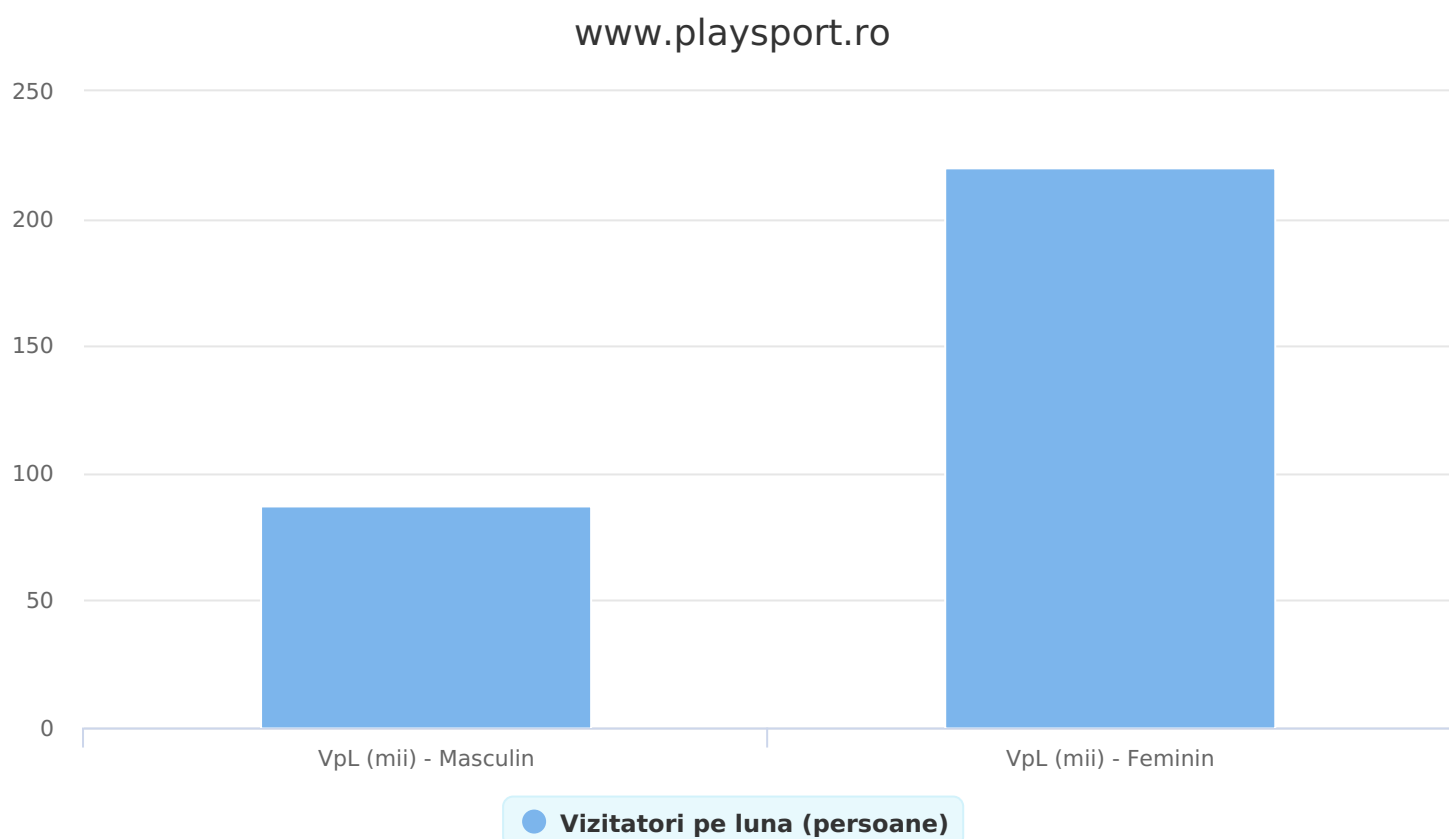

## SATI Septembrie 2023

Grup	Grup țintă	Vizitatori pe Lună (VpL)		Index afinitate
		Mii persoane	Structura	
Total	Total	307	100	100

Grup	Grup țintă	Vizitatori pe Lună (VpL)		Index afinitate
		Mii persoane	Structura	
Gen	Masculin	220	71,8	147
	Feminin	87	28,2	54
Vârsta	16-18 ani	10	3,4	61
	19-24 ani	16	5,2	50
	25-34 ani	40	12,9	65
	35-44 ani	52	17	71
	45-54 ani	71	23,1	105
	55-64 ani	70	22,8	193
	65-74 ani	48	15,6	223
Categorie socială ESOMAR	Categoria AB	82	26,7	117
	Categoria C	131	42,6	162
	Categoria DE	94	30,7	60