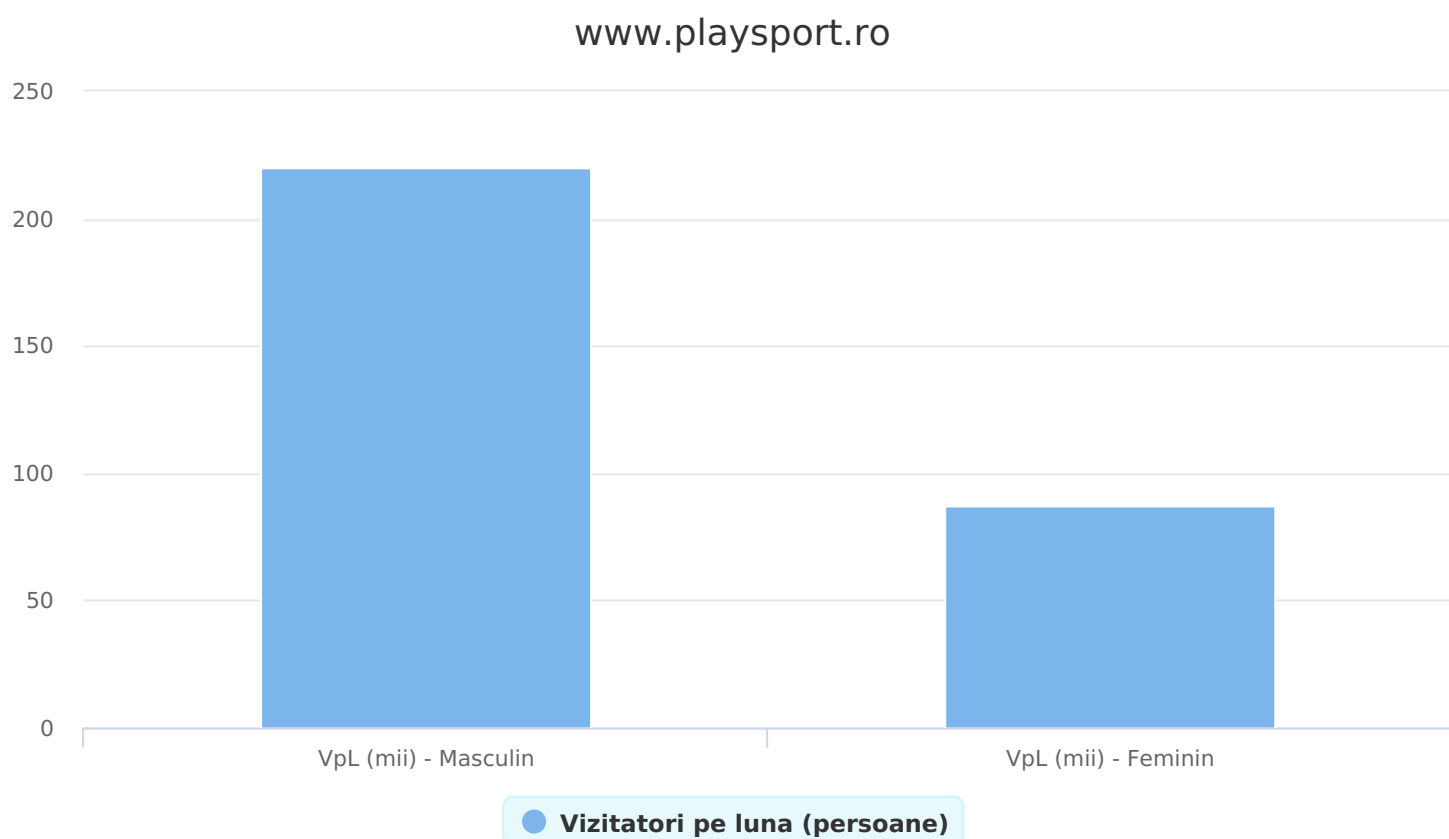

SATI Septembrie 2023

Grup	Grup țintă	Vizitatori pe Lună (VpL)		Index afinitate
		Mii persoane	Structura	
Total	Total	307	100	100

Grup	Grup țintă	Vizitatori pe Lună (VpL)		Index afinitate
		Mii persoane	Structura	
Gen	Masculin	220	71,8	147
	Feminin	87	28,2	54
Vârsta	16-18 ani	10	3,4	61
	19-24 ani	16	5,2	50
	25-34 ani	40	12,9	65
	35-44 ani	52	17	71
	45-54 ani	71	23,1	105
	55-64 ani	70	22,8	193
	65-74 ani	48	15,6	223
Categorie socială ESOMAR	Categoria AB	82	26,7	117
	Categoria C	131	42,6	162
	Categoria DE	94	30,7	60