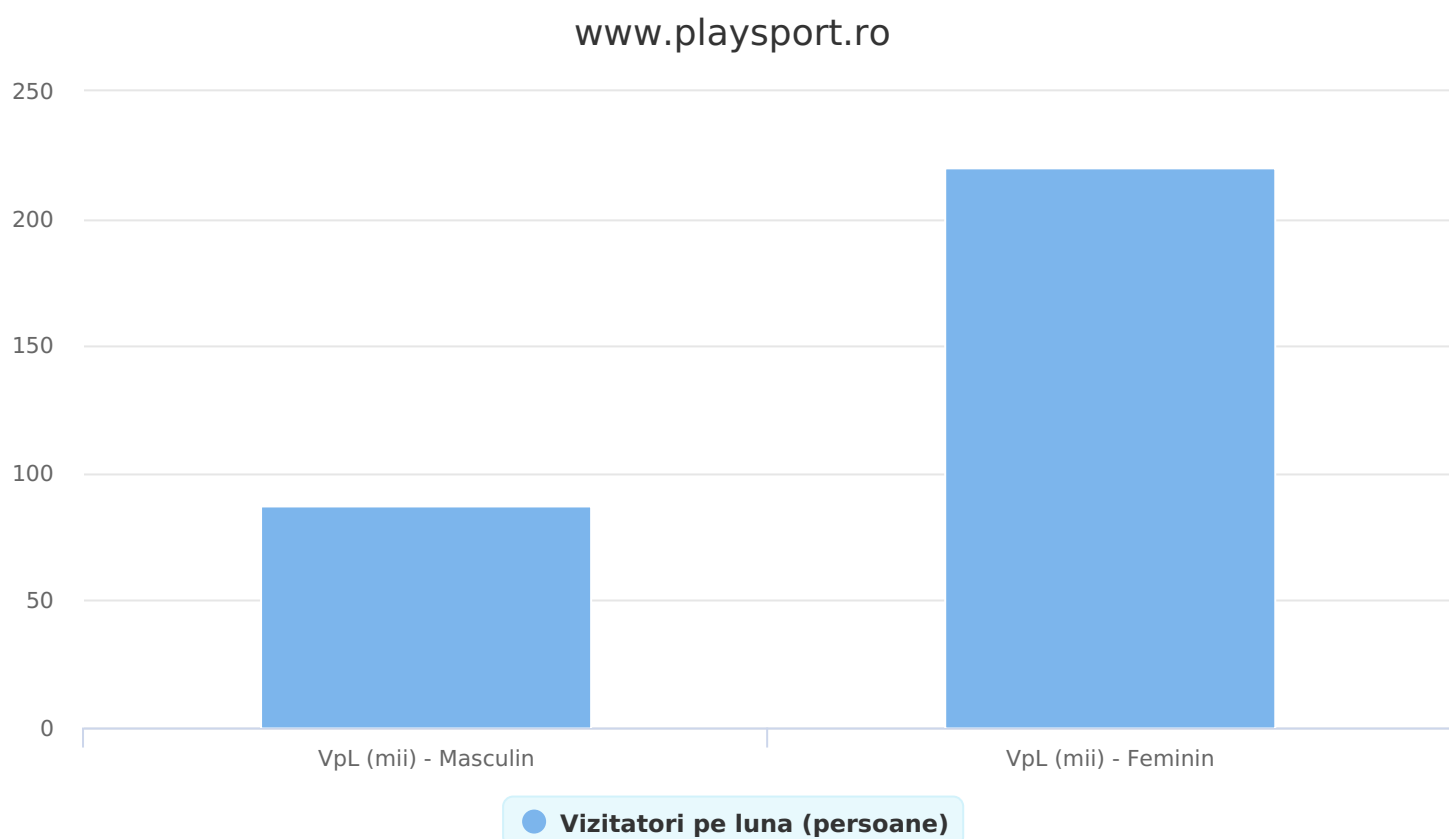

SATI Septembrie 2023

Grup	Grup țintă	Vizitatori pe Lună (VpL)		Index afinitate
		Mii persoane	Structura	
Total	Total	307	100	100

Grup	Grup țintă	Vizitatori pe Lună (VpL)		Index afinitate
		Mii persoane	Structura	
Gen	Masculin	220	71,8	147
	Feminin	87	28,2	54
Vârsta	16-18 ani	10	3,4	61
	19-24 ani	16	5,2	50
	25-34 ani	40	12,9	65
	35-44 ani	52	17	71
	45-54 ani	71	23,1	105
	55-64 ani	70	22,8	193
	65-74 ani	48	15,6	223
Categorie socială ESOMAR	Categoria AB	82	26,7	117
	Categoria C	131	42,6	162
	Categoria DE	94	30,7	60