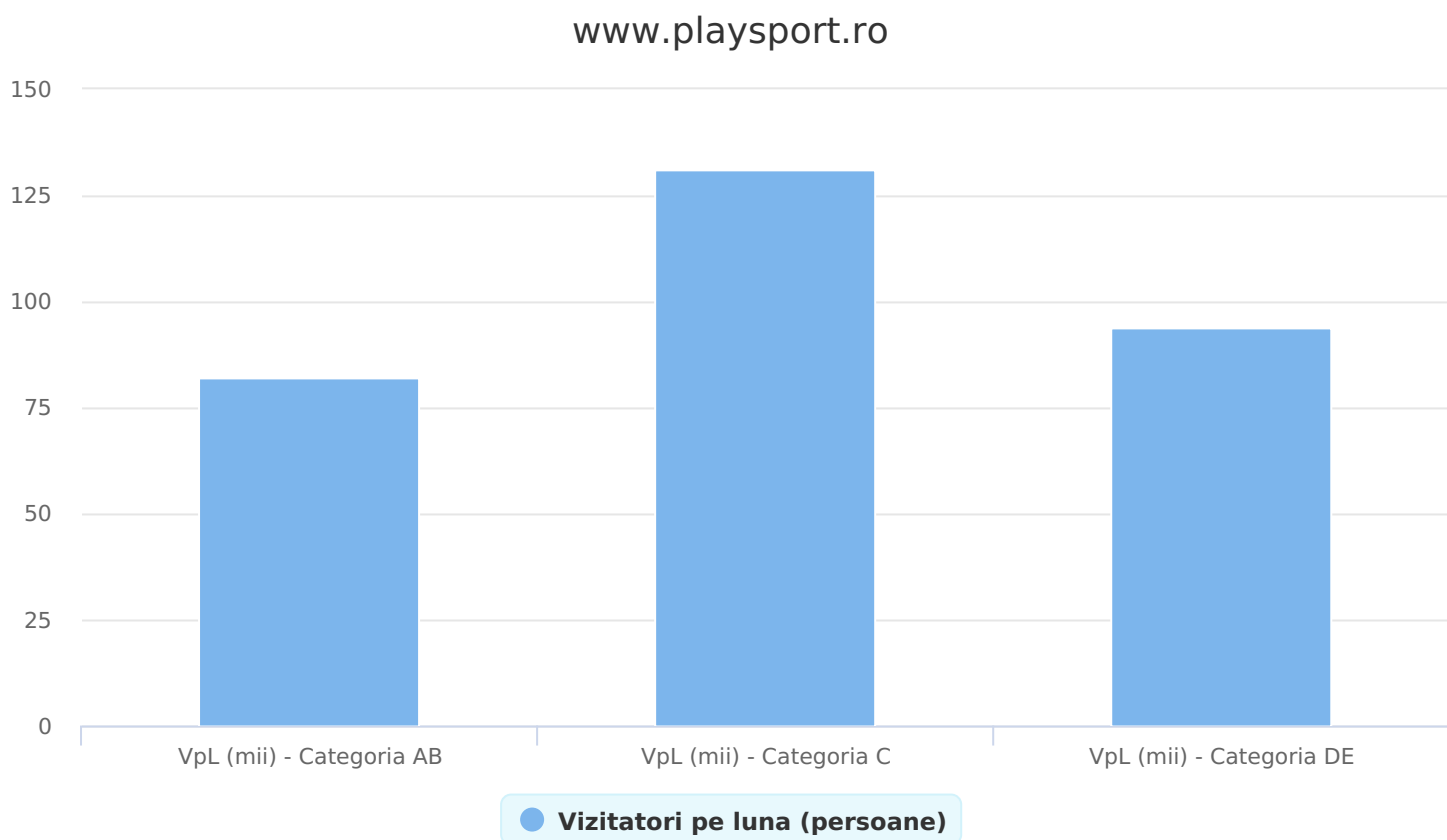

## SATI Septembrie 2023

Grup	Grup țintă	Vizitatori pe Lună (VpL)		Index afinitate
		Mii persoane	Structura	
Total	Total	307	100	100

Grup	Grup țintă	Vizitatori pe Lună (VpL)		Index afinitate
		Mii persoane	Structura	
Gen	Masculin	220	71,8	147
	Feminin	87	28,2	54
Vârsta	16-18 ani	10	3,4	61
	19-24 ani	16	5,2	50
	25-34 ani	40	12,9	65
	35-44 ani	52	17	71
	45-54 ani	71	23,1	105
	55-64 ani	70	22,8	193
	65-74 ani	48	15,6	223
Categorie socială ESOMAR	Categoria AB	82	26,7	117
	Categoria C	131	42,6	162
	Categoria DE	94	30,7	60