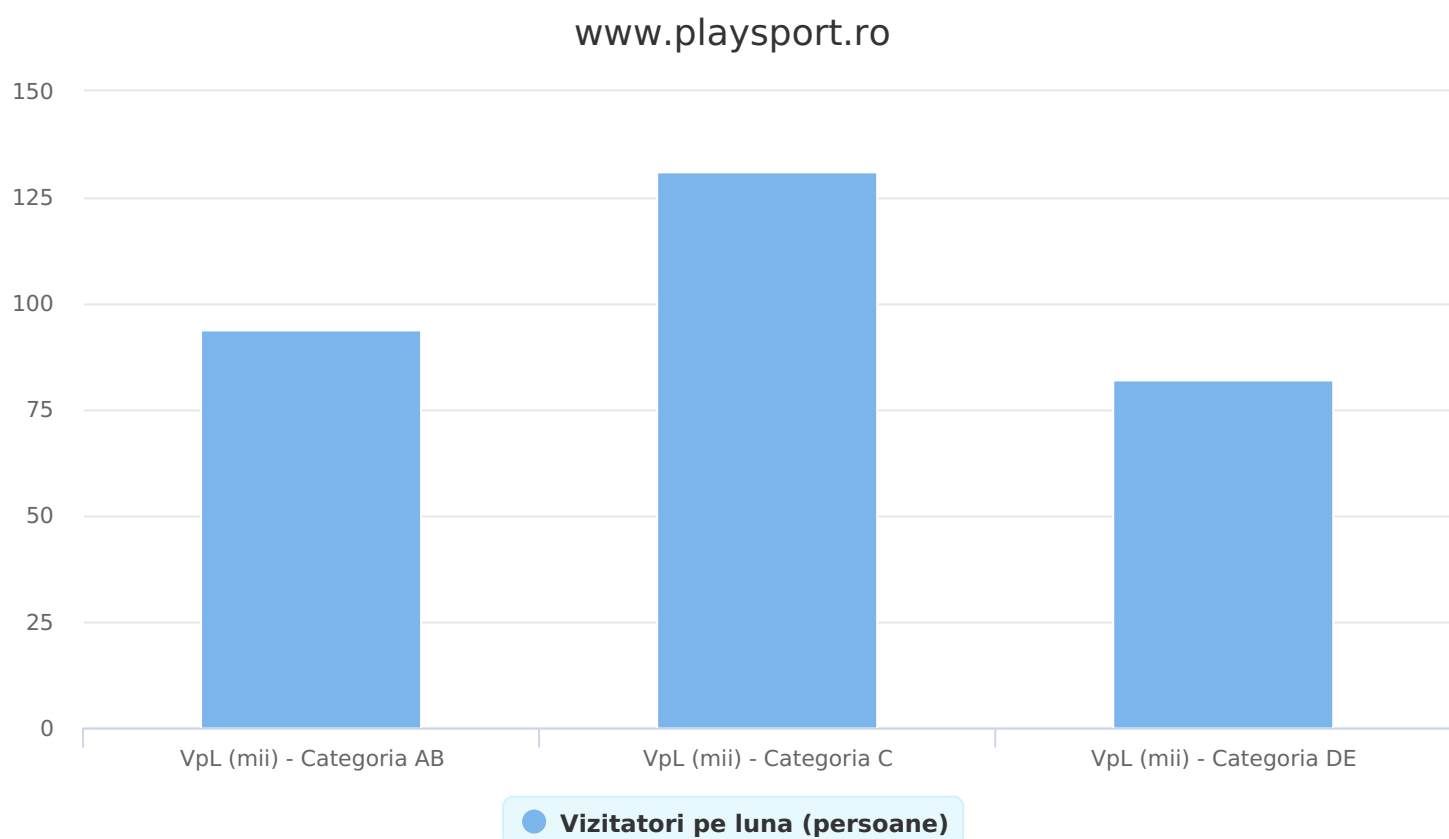

Contractor SATI:	Ringier Romania SRL
Director general:	Andrei Bereanda
Reprezentant BRAT:	Andrei Bereanda
Adresa	Bd. Dimitrie Pompeiu, nr. 9-9A, Iride Business Park, corp B2B, Sector 2, Bucuresti
Telefon:	021-20.30.800;021-20.93.400
E-mail:	andrei.bereanda@ringier.ro
Regie publicitate:	Thematic Digital SRL
Departament publicitate:	Mihaela Stanculescu

SATI Septembrie 2023

Grup	Grup țintă	Vizitatori pe Lună (VpL)		Index afinitate
		Mii persoane	Structura	
Total	Total	307	100	100

Grup	Grup țintă	Vizitatori pe Lună (VpL)		Index afinitate
		Mii persoane	Structura	
Gen	Masculin	220	71,8	147
	Feminin	87	28,2	54
Vârsta	16-18 ani	10	3,4	61
	19-24 ani	16	5,2	50
	25-34 ani	40	12,9	65
	35-44 ani	52	17	71
	45-54 ani	71	23,1	105
	55-64 ani	70	22,8	193
	65-74 ani	48	15,6	223
Categorie socială ESOMAR	Categoria AB	82	26,7	117
	Categoria C	131	42,6	162
	Categoria DE	94	30,7	60