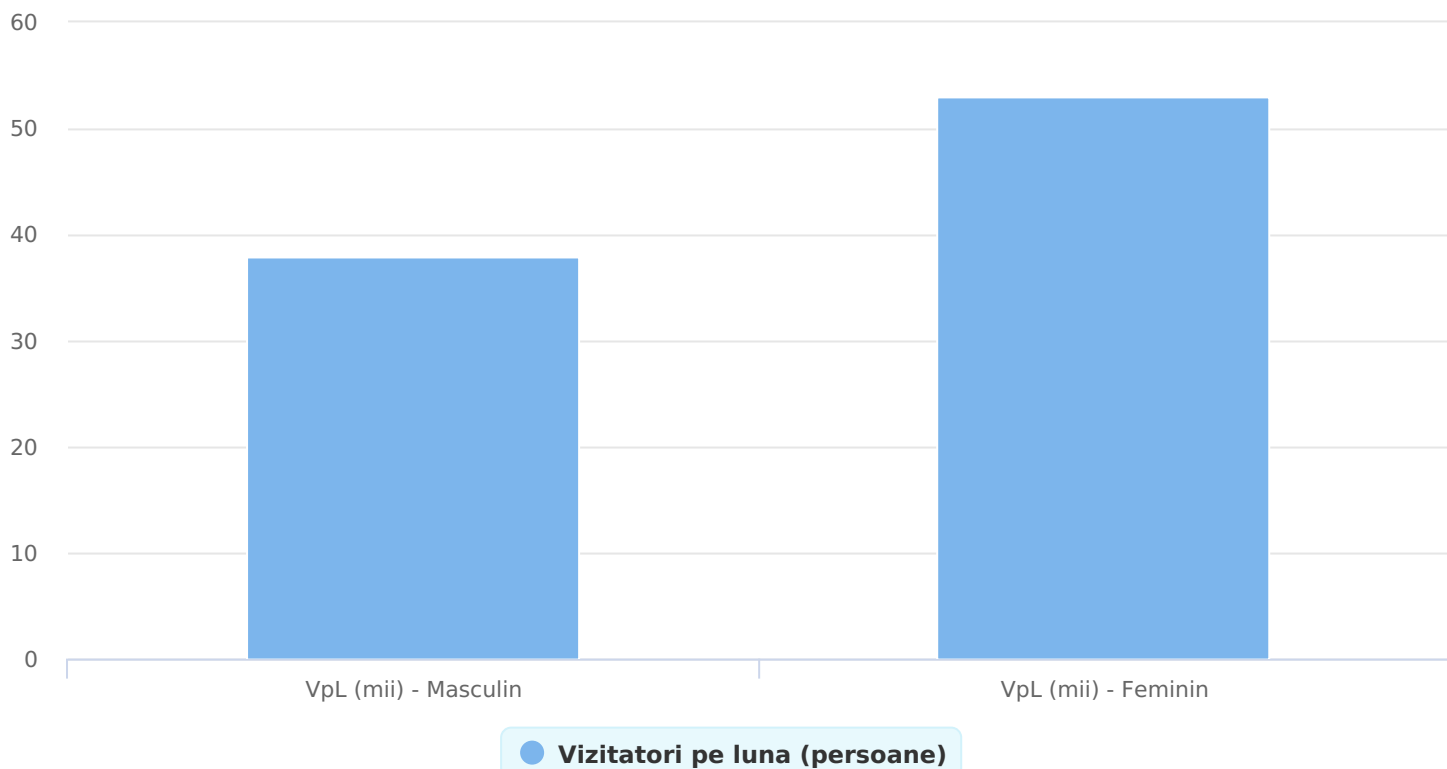

SATI Ianuarie 2026

www.observatorulph.ro

Grup	Grup țintă	Vizitatori pe Lună (VpL)		Index afinitate
		Mii persoane	Structura	
Total	Total	91	100	100
Gen	Masculin	38	41,4	86
	Feminin	53	58,6	112
Vârsta	16-18 ani	2	1,8	35
	19-24 ani	2	2,4	26
	25-34 ani	28	30,9	178
	35-44 ani	21	23,3	112
	45-54 ani	17	19,1	83
	55-64 ani	12	13,5	86
	65-74 ani	8	8,9	96
Categorie socială ESOMAR	Categoria AB	29	32,4	106
	Categoria C	22	23,7	84
	Categoria DE	40	43,9	105