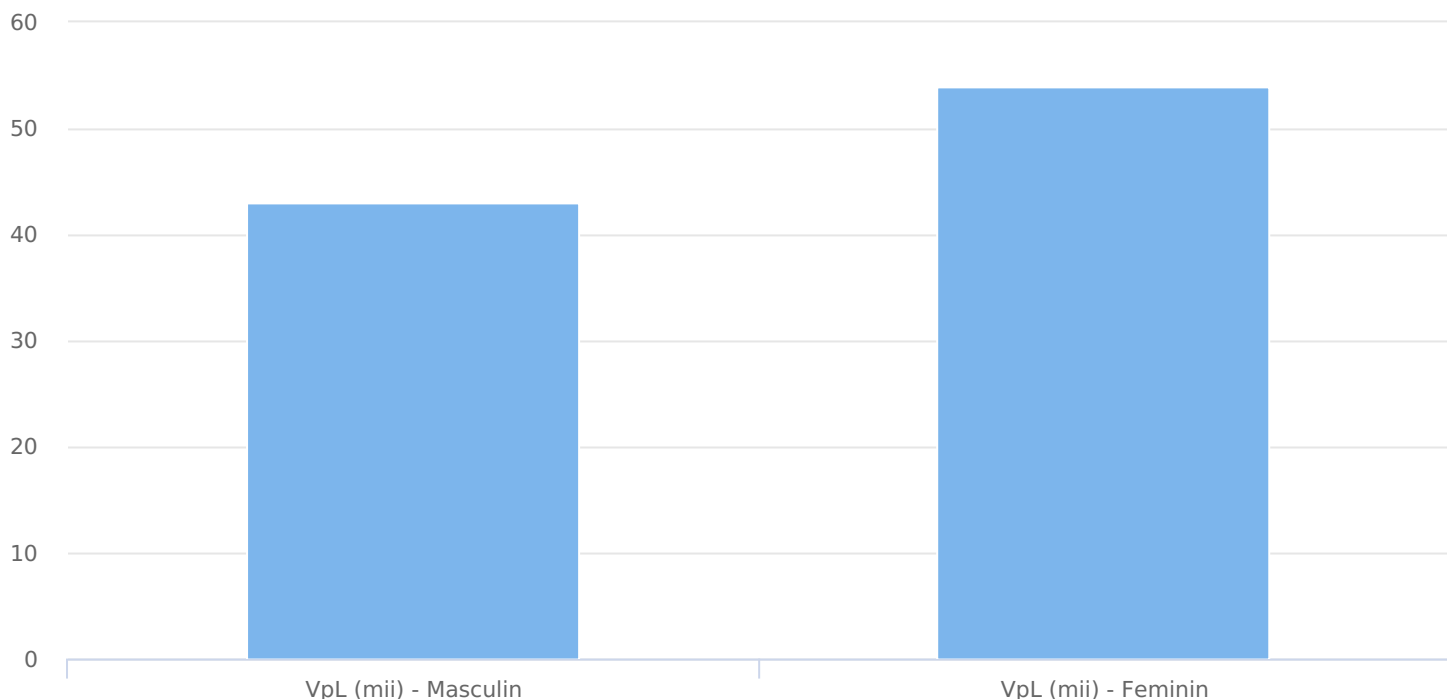

SATI Septembrie 2024

www.monitorulcj.ro

● Vizitatori pe luna (persoane)

Grup

Grup țintă

Vizitatori pe Lună (VpL)

Mii persoane

Structura

Index afinitate

Grup	Grup țintă	Vizitatori pe Lună (VpL)		Index afinitate
		Mii persoane	Structura	
Total	Total	98	100	100
Gen	Masculin	43	44,2	92
	Feminin	54	55,8	107
Vârsta	16-18 ani	-	0,4	8
	19-24 ani	3	2,9	26
	25-34 ani	7	7,4	40
	35-44 ani	14	13,9	66
	45-54 ani	18	18,6	85
	55-64 ani	40	40,6	265
	65-74 ani	16	16,2	194
Categorie socială ESOMAR	Categoria AB	33	33,4	104
	Categoria C	46	46,7	165
	Categoria DE	19	19,9	49