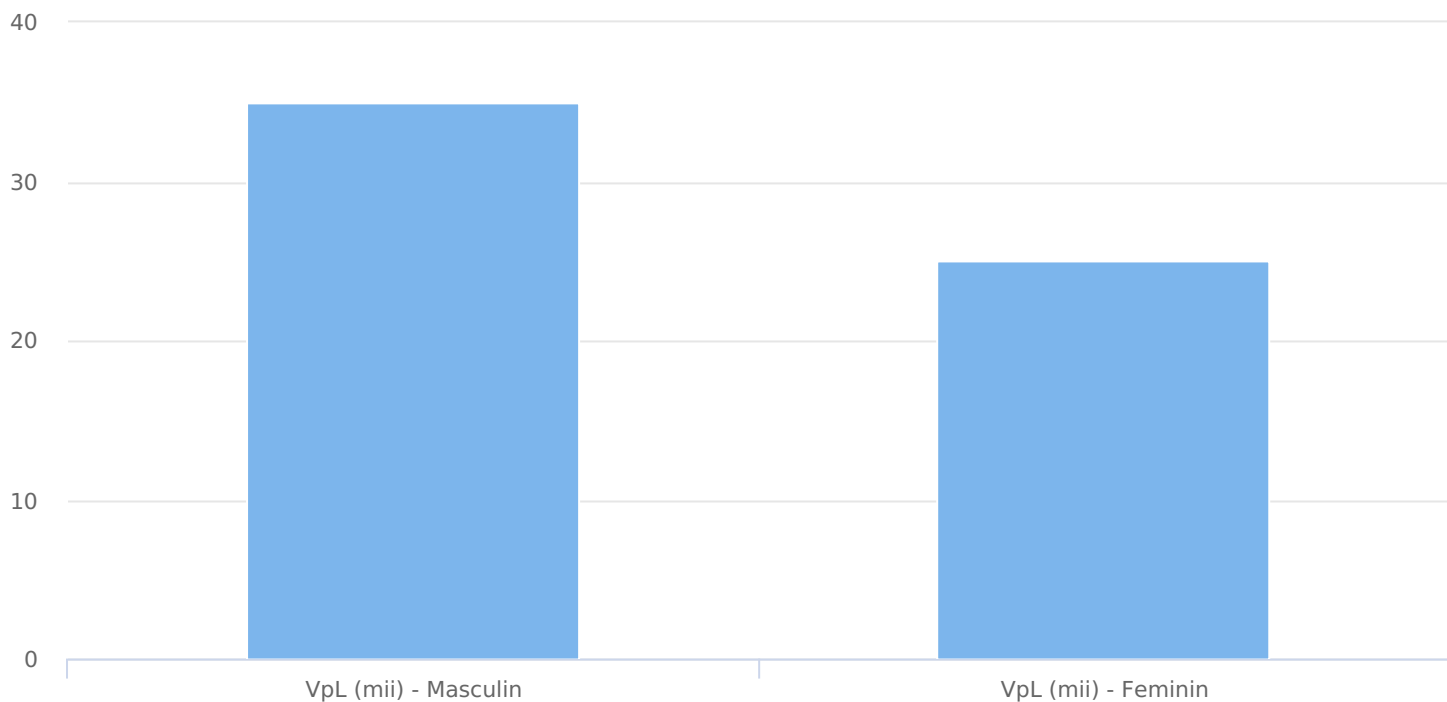

## SATI Martie 2026

www.monitorulcj.ro

● Vizitatori pe luna (persoane)

Grup

Grup țintă

Vizitatori pe Lună (VpL)

Mii persoane

Structura

Index afinitate

Grup	Grup țintă	Vizitatori pe Lună (VpL)		Index afinitate
		Mii persoane	Structura	
Total	Total	60	100	100
Gen	Masculin	35	58,2	117
	Feminin	25	41,8	82
Vârsta	16-18 ani	4	6,1	96
	19-24 ani	2	2,6	31
	25-34 ani	6	9,5	54
	35-44 ani	7	11,3	55
	45-54 ani	12	19,8	89
	55-64 ani	15	24,7	150
	65-74 ani	16	26,1	277
Categorie socială ESOMAR	Categoria AB	25	41,8	143
	Categoria C	19	31,2	117
	Categoria DE	16	27	60