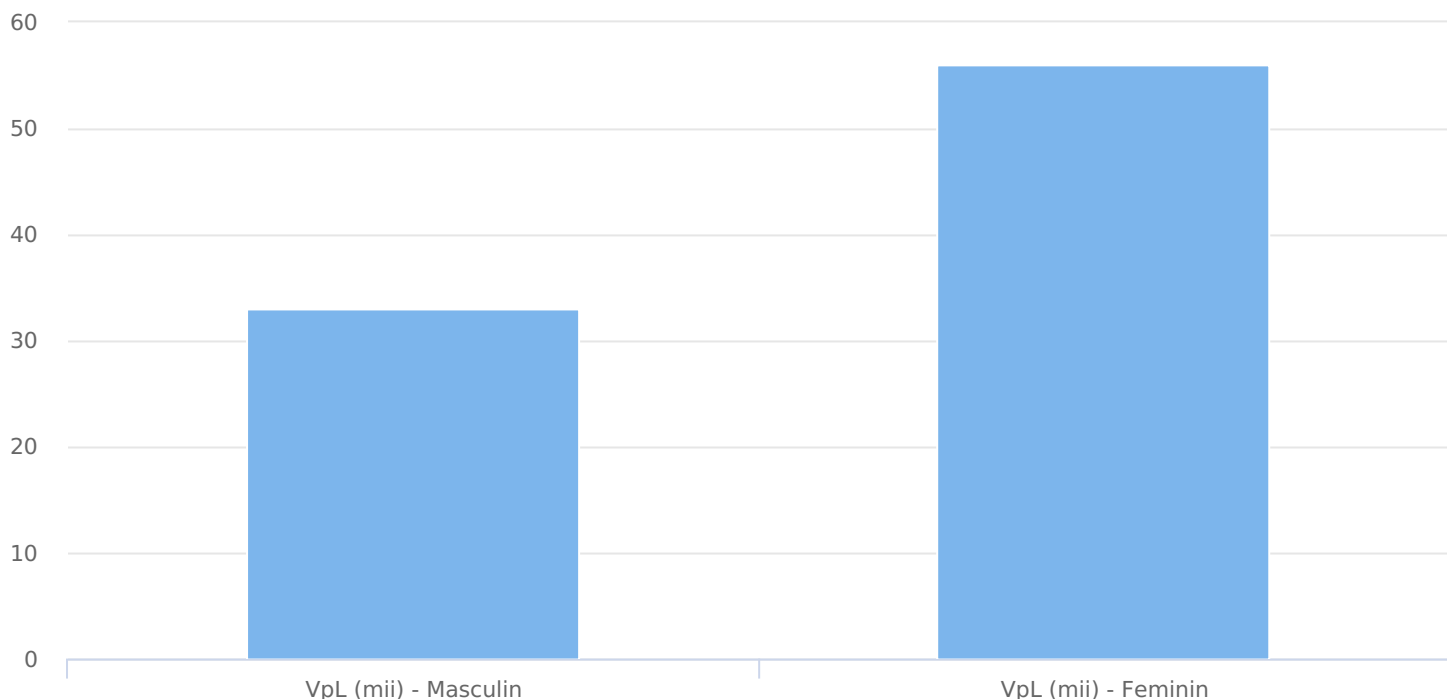

SATI Mai 2024

www.monitorulcj.ro

● Vizitatori pe luna (persoane)

Grup

Grup țintă

Vizitatori pe Lună (VpL)

Mii persoane

Structura

Index afinitate

Grup	Grup țintă	Vizitatori pe Lună (VpL)		Index afinitate
		Mii persoane	Structura	
Total	Total	88	100	100
Gen	Masculin	33	36,8	75
	Feminin	56	63,2	122
Vârsta	16-18 ani	5	5,2	87
	19-24 ani	6	6,5	72
	25-34 ani	9	10,4	57
	35-44 ani	13	14,3	64
	45-54 ani	19	21,6	89
	55-64 ani	19	21	150
	65-74 ani	19	21,1	309
Categorie socială ESOMAR	Categoria AB	42	47,2	175
	Categoria C	23	26,5	88
	Categoria DE	23	26,6	61