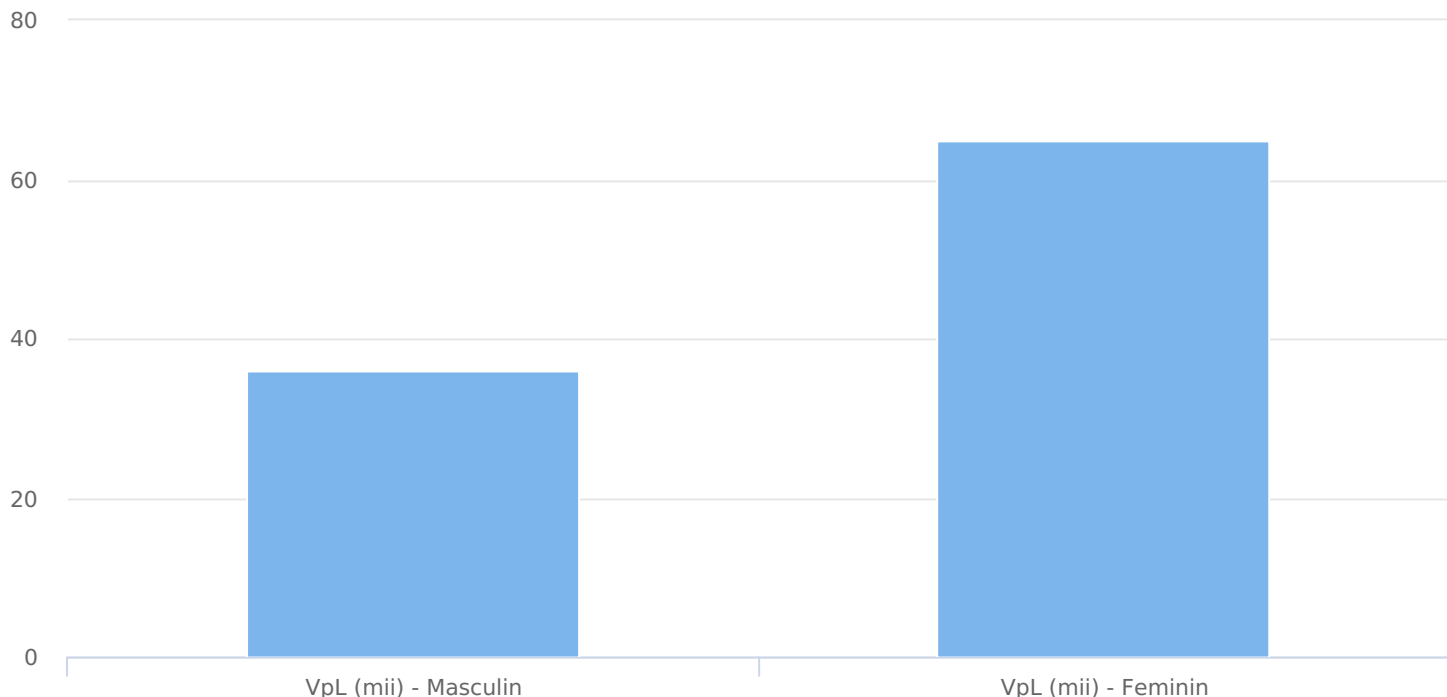

SATI Iulie 2024

www.monitorulcj.ro

Vizitatori pe luna (persoane)

Grup

Grup țintă

Vizitatori pe Lună (VpL)

Mii persoane

Structura

Index afinitate

Grup	Grup țintă	Vizitatori pe Lună (VpL)		Index afinitate
		Mii persoane	Structura	
Total	Total	101	100	100
Gen	Masculin	36	35,9	73
	Feminin	65	64,1	124
Vârsta	16-18 ani	2	1,5	25
	19-24 ani	4	3,7	40
	25-34 ani	16	16,1	88
	35-44 ani	21	20,6	93
	45-54 ani	22	21,7	89
	55-64 ani	22	21,8	156
	65-74 ani	15	14,6	213
Categorie socială ESOMAR	Categoria AB	44	43,5	161
	Categoria C	32	31,7	105
	Categoria DE	25	24,9	57