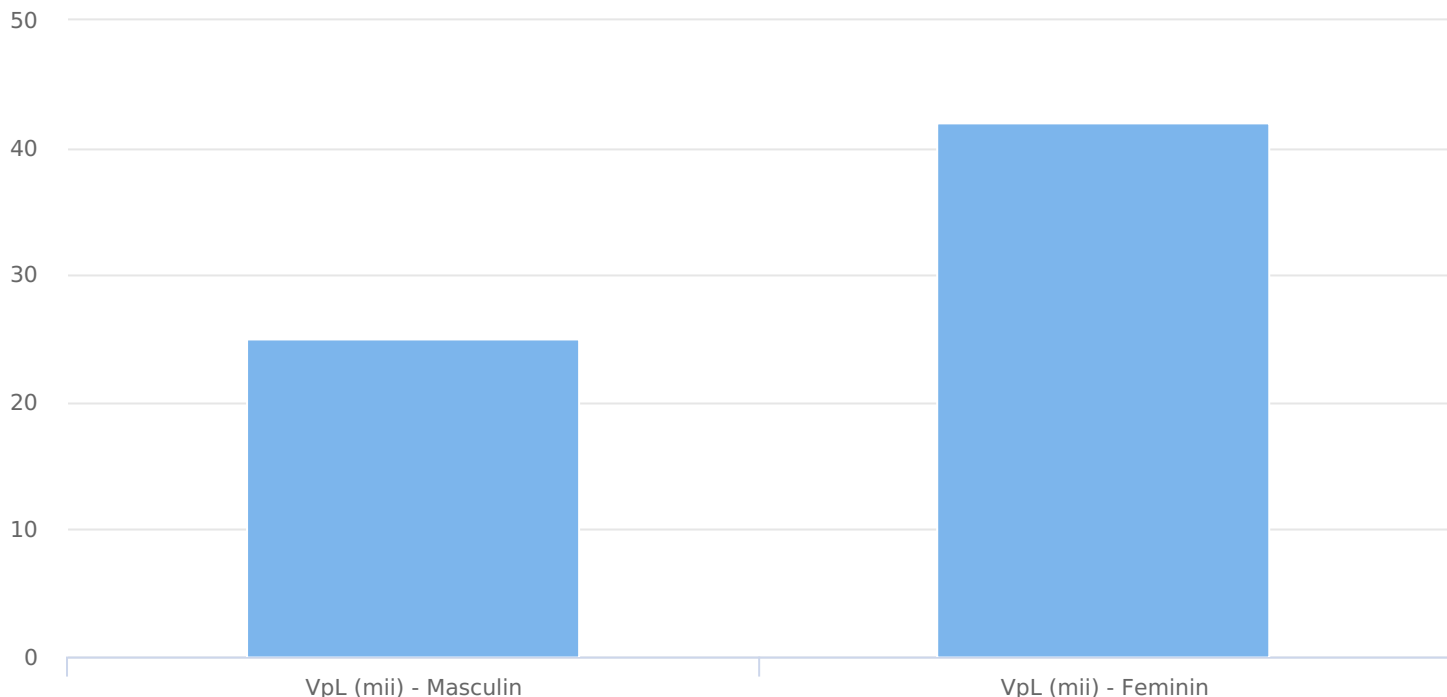

SATI Aprilie 2024

www.monitorulcj.ro

● Vizitatori pe luna (persoane)

Grup

Grup țintă

Vizitatori pe Lună (VpL)

Mii persoane

Structura

Index afinitate

Grup	Grup țintă	Vizitatori pe Lună (VpL)		Index afinitate
		Mii persoane	Structura	
Total	Total	67	100	100
Gen	Masculin	25	37,2	76
	Feminin	42	62,8	122
Vârsta	16-18 ani	3	4,6	107
	19-24 ani	6	8,6	75
	25-34 ani	6	9,7	51
	35-44 ani	9	12,9	55
	45-54 ani	14	21,3	91
	55-64 ani	13	19,6	162
	65-74 ani	16	23,4	322
Categorie socială ESOMAR	Categoria AB	28	41,3	172
	Categoria C	20	29,2	99
	Categoria DE	20	29,5	63