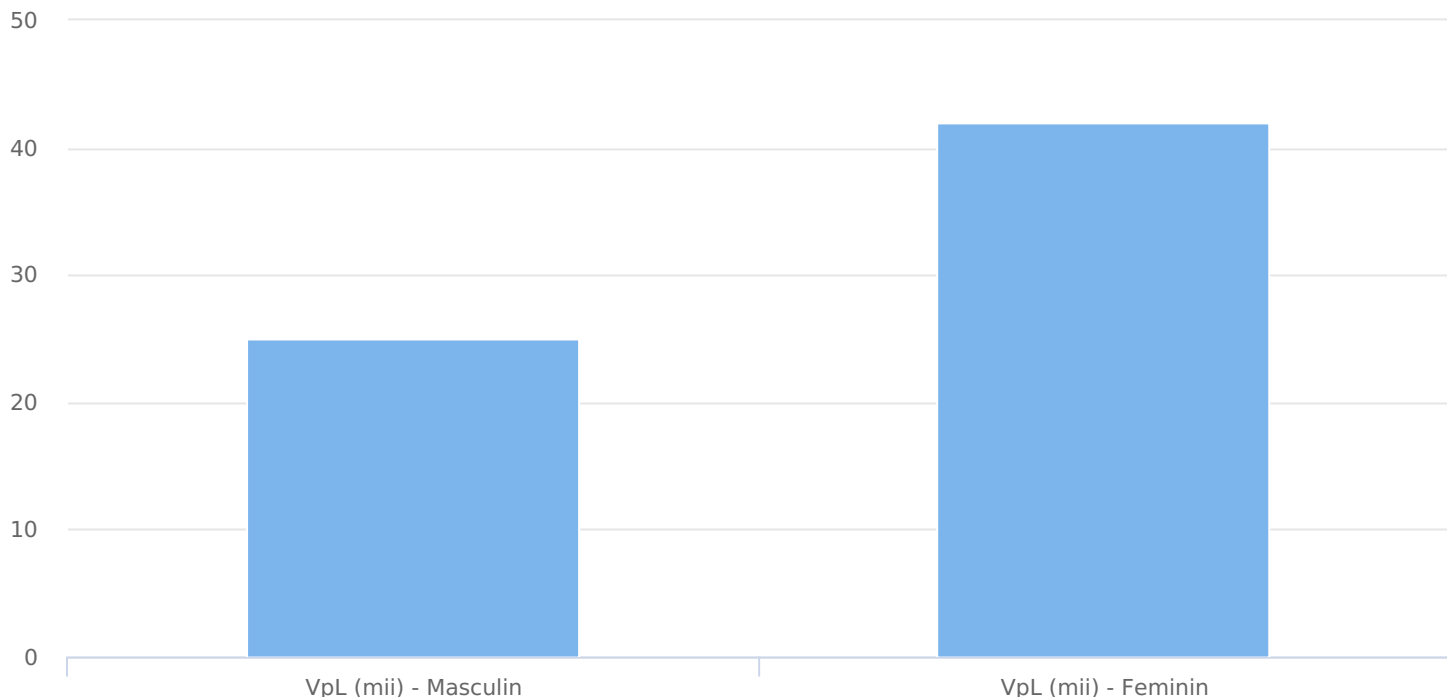

SATI Aprilie 2024

www.monitorulcj.ro

Vizitatori pe luna (persoane)

Grup

Grup țintă

Vizitatori pe Lună (VpL)

Mii persoane

Structura

Index afinitate

Grup	Grup țintă	Vizitatori pe Lună (VpL)		Index afinitate
		Mii persoane	Structura	
Total	Total	67	100	100
Gen	Masculin	25	37,2	76
	Feminin	42	62,8	122
Vârsta	16-18 ani	3	4,6	107
	19-24 ani	6	8,6	75
	25-34 ani	6	9,7	51
	35-44 ani	9	12,9	55
	45-54 ani	14	21,3	91
	55-64 ani	13	19,6	162
	65-74 ani	16	23,4	322
Categorie socială ESOMAR	Categoria AB	28	41,3	172
	Categoria C	20	29,2	99
	Categoria DE	20	29,5	63