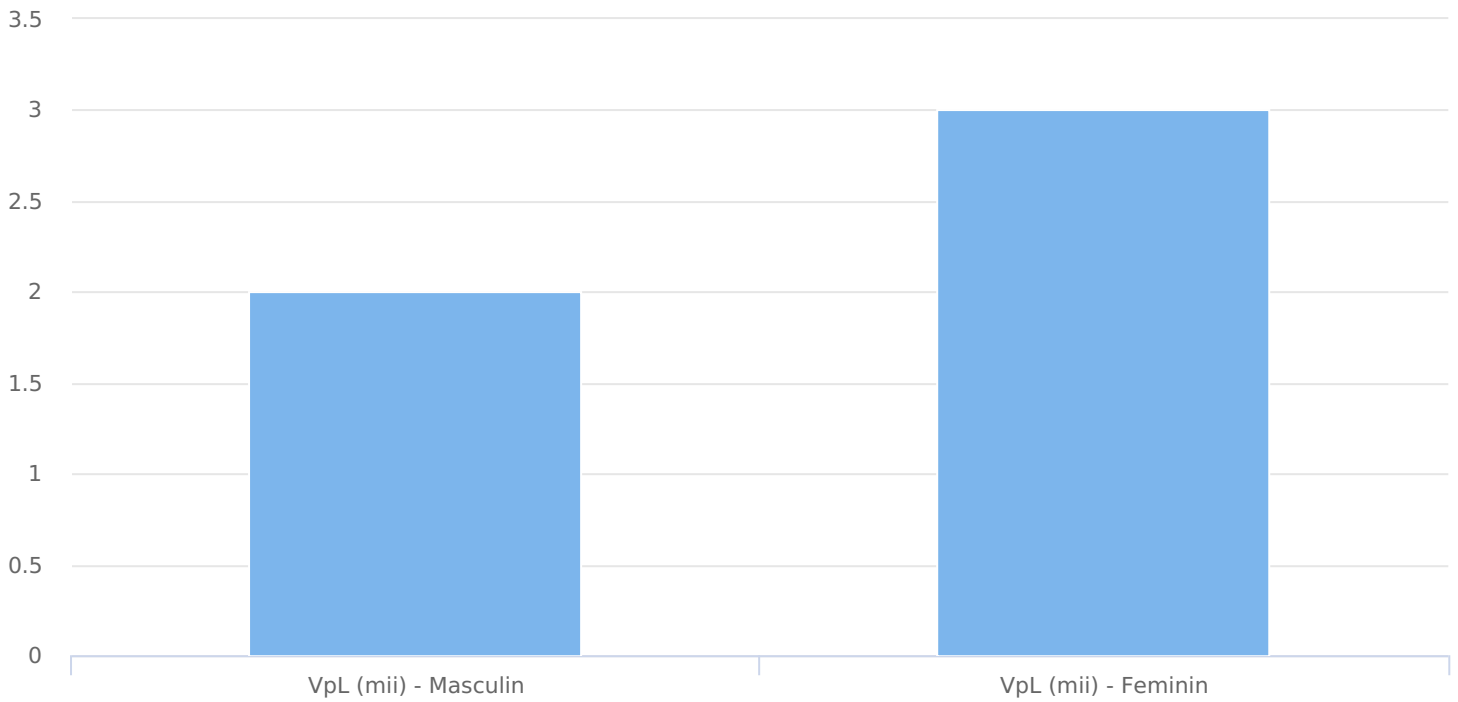

SATI Septembrie 2024

● Vizitatori pe luna (persoane)

Grup	Grup țintă	Vizitatori pe Lună (VpL)		Index afinitate
		Mii persoane	Structura	
Total	Total	5	-	100
Gen	Masculin	2	35,2	73
	Feminin	3	64,8	124
Vârsta	16-18 ani	-	6,6	155
	19-24 ani	1	16	144
	25-34 ani	1	10,2	56
	35-44 ani	1	25,9	122
	45-54 ani	1	26,5	121
	55-64 ani	-	9,7	63
	65-74 ani	-	5,1	60
Categorie socială ESOMAR	Categoria AB	1	28,2	88
	Categoria C	2	45,4	160

Grup	Grup țintă	Vizitatori pe Lună (VpL)		Index afinitate
		Mii persoane	Structura	
	Categoria DE	1	26,5	66