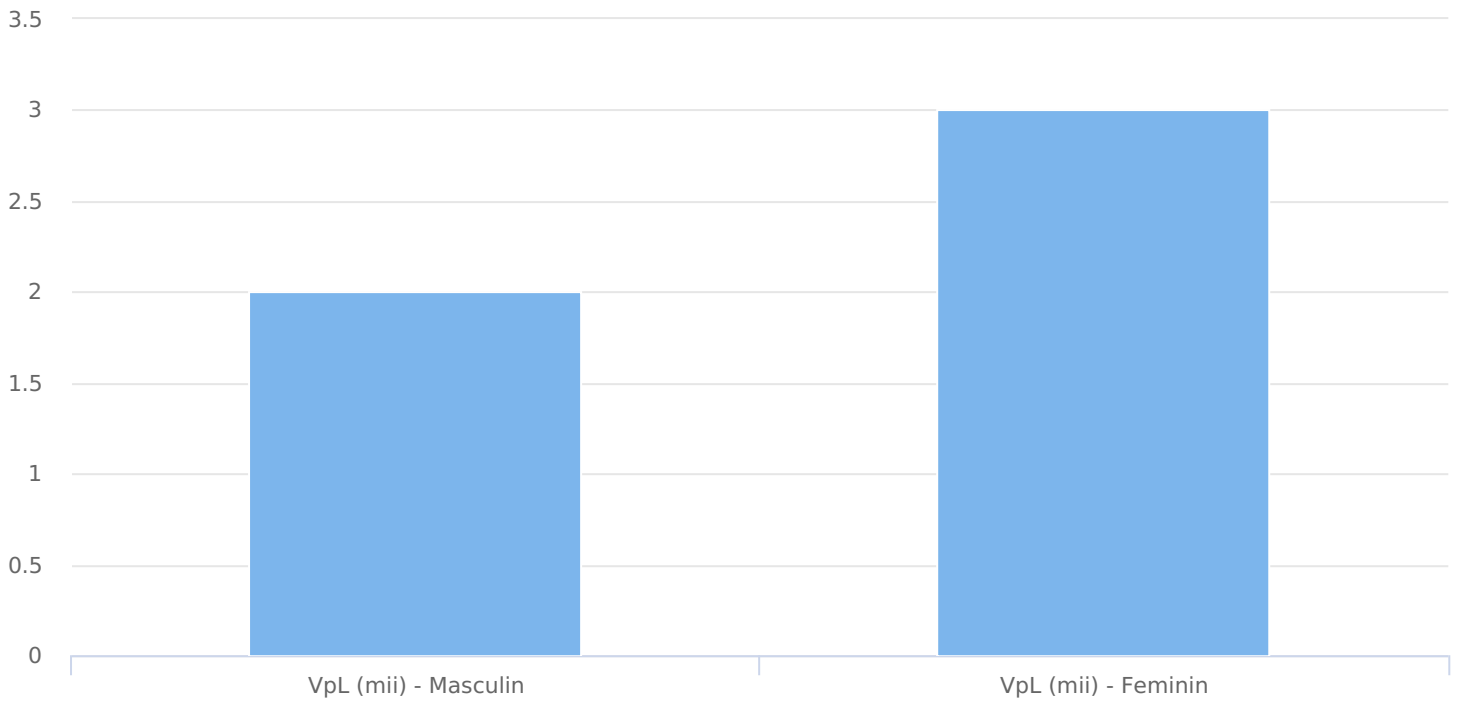

SATI Februarie 2025

● Vizitatori pe luna (persoane)

| Grup | Grup țintă | Vizitatori pe Lună (VpL) | | Index afinitate |
|--------------------------|--------------|--------------------------|-----------|-----------------|
| | | Mii persoane | Structura | |
| Total | Total | 6 | - | 100 |
| Gen | Masculin | 2 | 40,5 | 83 |
| | Feminin | 3 | 59,5 | 115 |
| Vârsta | 16-18 ani | - | 3,5 | 70 |
| | 19-24 ani | 1 | 10,2 | 100 |
| | 25-34 ani | 1 | 17,7 | 99 |
| | 35-44 ani | 2 | 27,3 | 126 |
| | 45-54 ani | 2 | 26,2 | 112 |
| | 55-64 ani | 1 | 8,8 | 64 |
| | 65-74 ani | - | 6,3 | 74 |
| Categorie socială ESOMAR | Categoria AB | 1 | 24 | 85 |
| | Categoria C | 3 | 43,1 | 149 |

| Grup | Grup țintă | Vizitatori pe Lună (VpL) | | Index afinitate |
|------|--------------|--------------------------|-----------|-----------------|
| | | Mii persoane | Structura | |
| | Categoria DE | 2 | 32,9 | 75 |