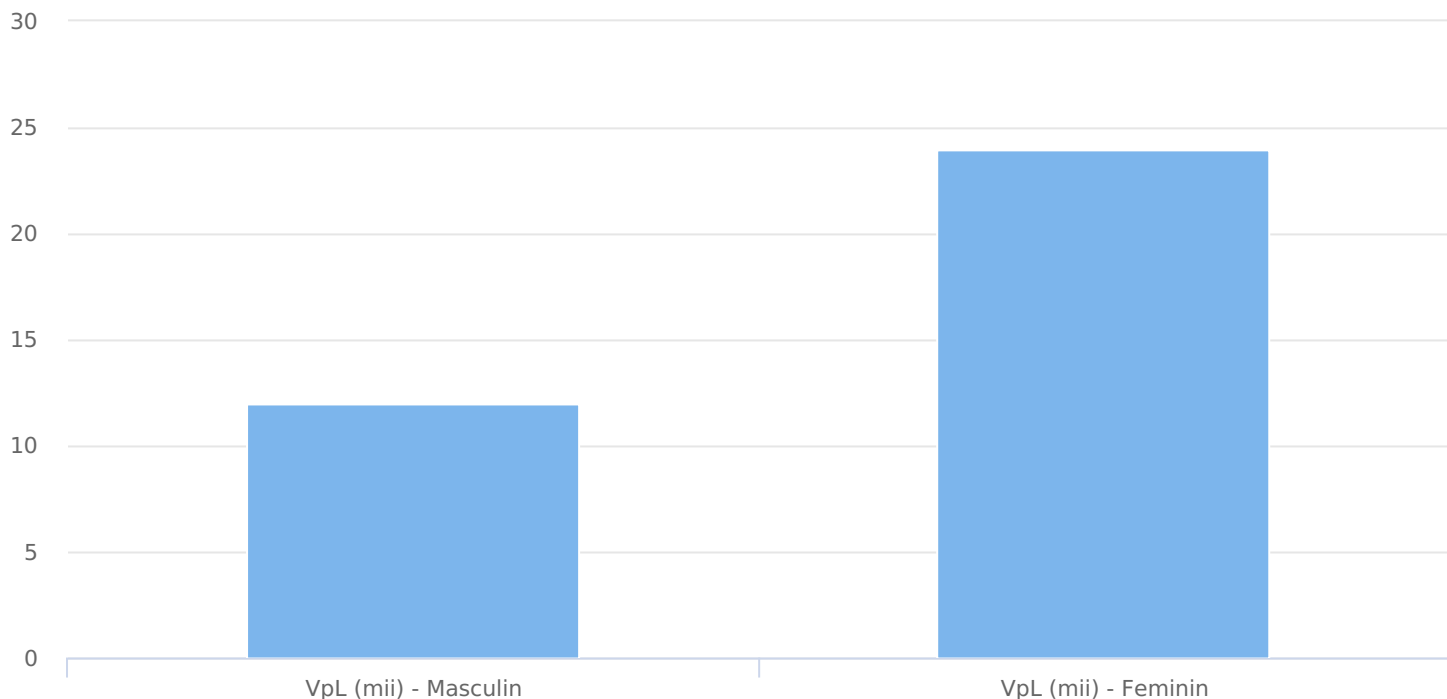

SATI August 2023

www.life.ro

● Vizitatori pe luna (persoane)

Grup	Grup țintă	Vizitatori pe Lună (VpL)		Index afinitate
		Mii persoane	Structura	
Total	Total	36	100	100

Grup	Grup țintă	Vizitatori pe Lună (VpL)		Index afinitate
		Mii persoane	Structura	
Gen	Masculin	12	33,6	69
	Feminin	24	66,4	129
Vârsta	16-18 ani	3	8,7	158
	19-24 ani	5	13,8	134
	25-34 ani	4	11,6	58
	35-44 ani	5	15	62
	45-54 ani	6	16,7	75
	55-64 ani	6	15,8	134
	65-74 ani	7	18,5	265
Categorie socială ESOMAR	Categoria AB	14	37,6	165
	Categoria C	11	30,6	116
	Categoria DE	12	31,8	62