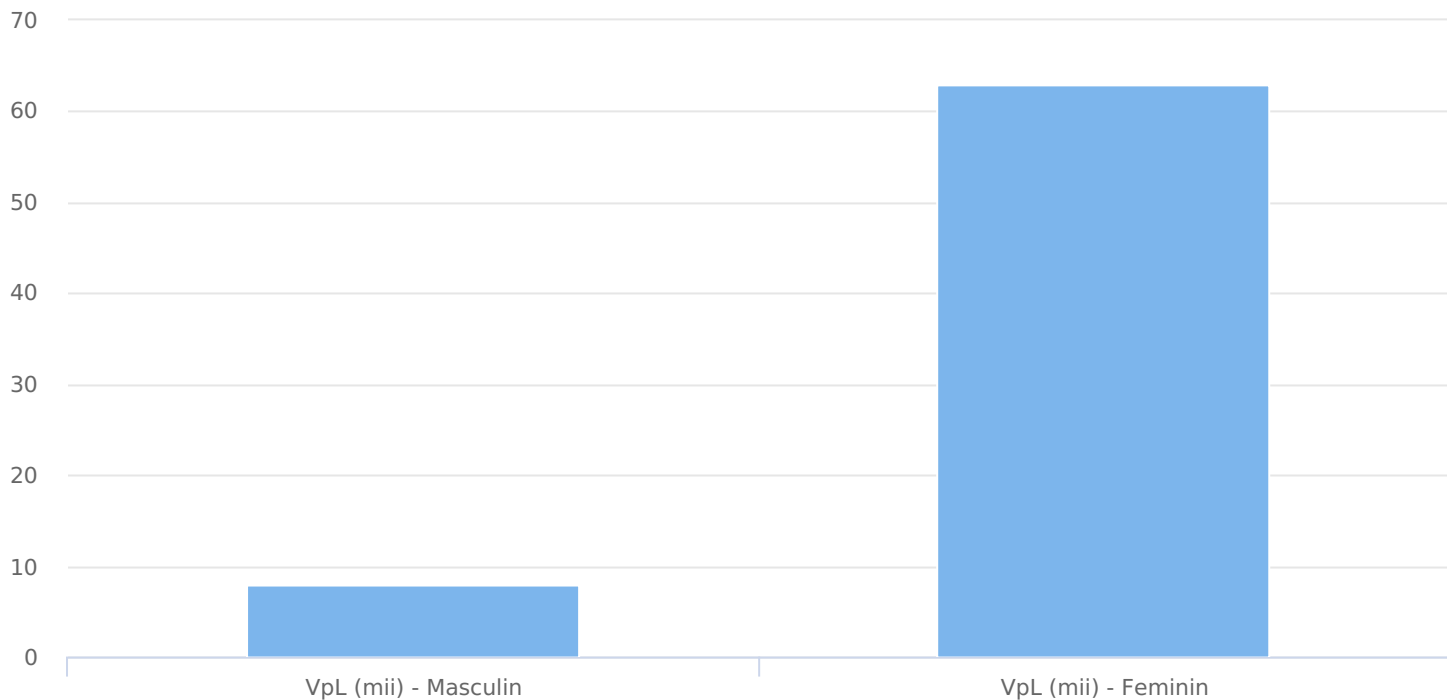

## SATI Iulie 2024

www.kfetele.ro

● Vizitatori pe luna (persoane)

Grup

Grup țintă

Vizitatori pe Lună (VpL)

Mii persoane

Structura

Index afinitate

Grup	Grup țintă	Vizitatori pe Lună (VpL)		Index afinitate
		Mii persoane	Structura	
Total	Total	72	100	100
Gen	Masculin	8	11,8	24
	Feminin	63	88,2	171
Vârsta	16-18 ani	1	1,3	21
	19-24 ani	5	6,7	74
	25-34 ani	20	28,5	157
	35-44 ani	18	24,8	112
	45-54 ani	12	16,5	68
	55-64 ani	11	14,8	106
	65-74 ani	5	7,5	110
Categorie socială ESOMAR	Categoria AB	13	17,9	66
	Categoria C	24	34	113
	Categoria DE	34	48,1	111